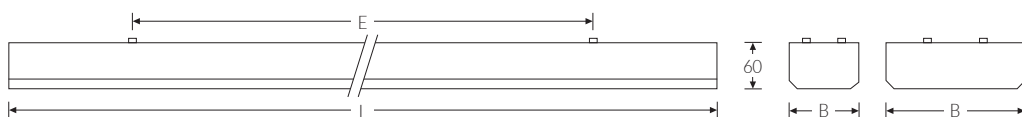

LUX 1xLED 1200 DALI 840 2300lm 19W | Artikelnummer 84861265

UGR
≤19

LED Rasterleuchte, dimmbar. Stabiler Leuchtenkörper aus Stahlblech weiß, niedrige, zeitlose Bauform. Doppel-Parabol-Raster aus hochglanzpoliertem Aluminium, reduziert Blendungen, UGR 19, so dass an Arbeitsplätzen mit PC-Bildschirmen in Büros, Geschäfts- oder Gesellschaftsräumen für optimale Beleuchtung gesorgt ist. Geeignet zur Montage direkt an der Decke. Zugelassen für den Einsatz in Innenbereichen. Integrierte LED Leuchtmittel sind in der Leuchte nicht austauschbar.

Montageart und Anwendungsbereich

Deckenanbau, Wandanbau, zur Montage direkt an der Decke oder Wand
Geeignet in Büros, Geschäfts- und Gesellschaftsräumen mit hohen Ansprüchen an die Blendungsreduzierung.

- Grundbeleuchtung

Technische Daten	
Artikelnummer	84861265
GTIN (EAN)	4053995083523
Bestellbezeichnung	LUX LED 1/1200 DALI
Betriebsgerät2	LED-Konverter, austauschbar durch eine autorisierte Fachkraft
Lichtquelle	LED, nicht austauschbar
Energieeffizienzklasse(n) der verbauten Lichtquelle(n) (A-G)	Modul 1: C
Anzahl Leuchtmittel	1
Dimmbarkeit	DALI
Netzspannung	220-240V/50-60Hz
Anschlussleistung max.	19 W
Lichtausbeute max. Bestromung	121 lm/W
Leuchtenlichtstrom max.	2300 lm
Farbtemperatur max.	4000 K
Farbwiedergabeindex Ra	Ra > 80
Farbtoleranz (MacAdam)	3
Nennlebensdauer	50000 h
Lebensdauerbewertung	L80/B10
Lichtoptik	Doppel-Parabol-Raster Aluminium hochglänzend
Lichtverteilung	Extensiv
Abstrahlwinkel	60°
Blendungsbewertung UGR - max 4H-8H	19
Anschlussart	5-polige Anschlussklemme mit Steckkontakt