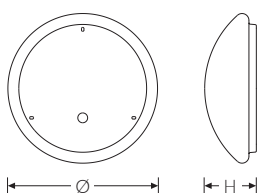

RKL 6 4xLED EL3h 840 5200lm 47W | Artikelnummer 75131685

- UGR ≤ 25
- PMMA 650°C
- IK02
- HB

Runde LED-Anbauleuchte, mit Ersatzlichtfunktion (Einzelbatterie). Geeignet für die Montage an Decke und Wand. Gehäuse aus profiliertem, weißlackiertem Stahlblech. Bombierte, strukturierte Abdeckung aus UV-beständigem PMMA (Acrylglas), opal. Sicherer Halt der Abdeckung durch Federverschluss. 5-polige Anschlussklemme mit Steckkontakt, Durchschleifen möglich. 2 Kabeleinführungen.

Technische Daten	
Anschlussart	5-polige Anschlussklemme mit Steckkontakt
Gehäuse2	Gehäuse aus Stahlblech weiss
Ersatzlicht Versorgungszeit	3 h
Betriebs-Umgebungstemperatur - min.	5 °C
Betriebs-Umgebungstemperatur - max.	25 °C
Prüfungen	
Schutzklasse2	SK I
Schutzart	IP40
Schlagfestigkeit	IK02
Brennbarkeit (UL94)	HB
Glühdrahtfestigkeit	PMMA 650°C
CE-Konform	Ja
Maße und Gewichte	
Durchmesser	600 mm
Höhe (H)	165 mm
Bruttogewicht (incl. Verpackung)	4,3 Kg
Nettogewicht	3,4 Kg
Inhalts- / Verpackungsmenge	1 Stück