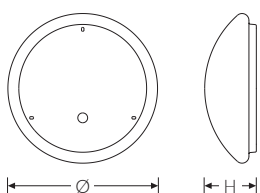

RKL 6 4xLED EL3h 840 5200lm 47W | Artikelnummer 75131685

PMMA  
650°C

IK02

HB

Runde LED-Anbauleuchte, mit Ersatzlichtfunktion (Einzelbatterie). Geeignet für die Montage an Decke und Wand. Gehäuse aus profiliertem, weißlackiertem Stahlblech. Bombierte, strukturierte Abdeckung aus UV-beständigem PMMA (Acrylglas), opal. Sicherer Halt der Abdeckung durch Federverschluss. 5-polige Anschlussklemme mit Steckkontakt, Durchschleifen möglich. 2 Kabeleinführungen.

Technische Daten	
Anschlussart	5-polige Anschlussklemme mit Steckkontakt
Gehäuse	Gehäuse aus Stahlblech weiss
Ersatzlicht Versorgungszeit	3 h
Betriebs-Umgebungstemperatur - min.	5 °C
Betriebs-Umgebungstemperatur - max.	25 °C
Prüfungen	
Schutzklasse	SK I
Schutzart	IP40
Schlagfestigkeit	IK02
Brennbarkeit (UL94)	HB
Glühdrahtfestigkeit	PMMA 650°C
CE-Konform	Ja
Maße und Gewichte	
Durchmesser	600 mm
Höhe (H)	165 mm
Bruttogewicht (incl. Verpackung)	4,3 Kg
Nettogewicht	3,4 Kg
Inhalts- / Verpackungsmenge	1 Stück
Paletteneinheit	28 Stück