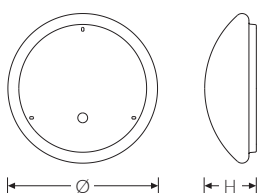

RKL 6 4xLED EL3h 840 5200lm 47W | Artikelnummer 75131685

- UGR ≤ 25
- PMMA 650°C
- IK02
- HB

Runde LED-Anbauleuchte, mit Ersatzlichtfunktion (Einzelbatterie). Geeignet für die Montage an Decke und Wand. Gehäuse aus profiliertem, weißlackiertem Stahlblech. Bombierte, strukturierte Abdeckung aus UV-beständigem PMMA (Acrylglas), opal. Sicherer Halt der Abdeckung durch Federverschluss. 5-polige Anschlussklemme mit Steckkontakt, Durchschleifen möglich. 2 Kabeleinführungen.

Technische Daten	
Artikelnummer	75131685
GTIN (EAN)	4053995074040
Bestellbezeichnung	RKL 6 4xLED EL3h
Betriebsgerät2	LED-Konverter, austauschbar durch eine autorisierte Fachkraft
Lichtquelle	LED, austauschbar durch eine autorisierte Fachkraft
Energieeffizienzklasse(n) der verbauten Lichtquelle(n) (A-G)	Modul 1: C
Anzahl Leuchtmittel	1
Dimmbarkeit	nicht dimmbar
Netzspannung	220-240V/50-60Hz
Spannungsart	AC
Anschlussleistung max.	47 W
Lichtausbeute max. Bestromung	111 lm/W
Leuchtenlichtstrom max.	5200 lm
Farbtemperatur max.	4000 K
Farbwiedergabeindex Ra	Ra > 80
Farbtoleranz (MacAdam)	3
Nennlebensdauer	50000 h
Lebensdauerbewertung	L80/B10
Lichtoptik	Wanne aus UV-beständigem Polymethylmethacrylat (PMMA)
Lichtverteilung	Extensiv
Abstrahlwinkel	120°
Blendungsbewertung UGR - max 4H-8H	25

Technische Daten	
Anschlussart	5-polige Anschlussklemme mit Steckkontakt
Gehäuse2	Gehäuse aus Stahlblech weiss
Ersatzlicht Versorgungszeit	3 h
Betriebs-Umgebungstemperatur - min.	5 °C
Betriebs-Umgebungstemperatur - max.	25 °C
Prüfungen	
Schutzklasse2	SK I
Schutzart	IP40
Schlagfestigkeit	IK02
Brennbarkeit (UL94)	HB
Glühdrahtfestigkeit	PMMA 650°C
CE-Konform	Ja
Maße und Gewichte	
Durchmesser	600 mm
Höhe (H)	165 mm
Bruttogewicht (incl. Verpackung)	4,3 Kg
Nettogewicht	3,4 Kg
Inhalts- / Verpackungsmenge	1 Stück