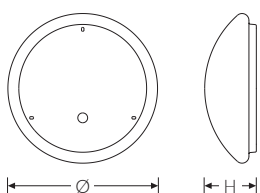

RKL 6 4xLED EL3h 840 5200lm 47W | Artikelnummer 75131685

PMMA
650°C

IK02

HB

Runde LED-Anbauleuchte, mit Ersatzlichtfunktion (Einzelbatterie). Geeignet für die Montage an Decke und Wand. Gehäuse aus profiliertem, weißlackiertem Stahlblech. Bombierte, strukturierte Abdeckung aus UV-beständigem PMMA (Acrylglas), opal. Sicherer Halt der Abdeckung durch Federverschluss. 5-polige Anschlussklemme mit Steckkontakt, Durchschleifen möglich. 2 Kabeleinführungen.

Technische Daten	
Artikelnummer	75131685
GTIN (EAN)	4053995074040
Bestellbezeichnung	RKL 6 4xLED EL3h
Betriebsgerät	LED-Konverter, austauschbar durch eine autorisierte Fachkraft
Lichtquelle	LED, austauschbar durch eine autorisierte Fachkraft
Energieeffizienzklasse(n) der verbauten Lichtquelle(n) (A-G)	Modul 1: C
Anzahl Leuchtmittel	1
Dimmbarkeit	nicht dimmbar
Netzspannung	220-240V/50-60Hz
Spannungsart	AC
Anschlussleistung max.	47 W
Lichtausbeute max. Bestromung	111 lm/W
Leuchtenlichtstrom max.	5200 lm
Farbtemperatur max.	4000 K
Farbwiedergabeindex Ra	Ra > 80
Farbtoleranz (MacAdam)	3
Nennlebensdauer	50000 h
Lebensdauerbewertung	L80/B10
Lichtoptik	Wanne aus UV-beständigem Polymethylmethacrylat (PMMA)
Lichtverteilung	Extensiv
Abstrahlwinkel	120°
Blendungsbewertung UGR - max 4H-8H	25

Technische Daten	
Anschlussart	5-polige Anschlussklemme mit Steckkontakt
Gehäuse	Gehäuse aus Stahlblech weiss
Ersatzlicht Versorgungszeit	3 h
Betriebs-Umgebungstemperatur - min.	5 °C
Betriebs-Umgebungstemperatur - max.	25 °C
Prüfungen	
Schutzklasse	SK I
Schutzart	IP40
Schlagfestigkeit	IK02
Brennbarkeit (UL94)	HB
Glühdrahtfestigkeit	PMMA 650°C
CE-Konform	Ja
Maße und Gewichte	
Durchmesser	600 mm
Höhe (H)	165 mm
Bruttogewicht (incl. Verpackung)	4,3 Kg
Nettogewicht	3,4 Kg
Inhalts- / Verpackungsmenge	1 Stück
Paletteneinheit	28 Stück