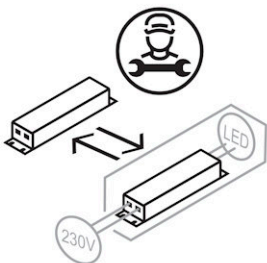

RKL 6 4xLED EL3h 840 5200lm 47W | Artikelnummer 75131685

Die genannten Werte sind Bemessungswerte. Die Werte gelten, wenn nicht anders angegeben, für eine Umgebungstemperatur von 25°C. Lichttechnische Werte unterliegen einer Allgmeintoleranz von +/-10%. Die technischen Inhalte entsprechen dem Stand bei Drucklegung. Änderungen und Irrtum bleiben vorbehalten.

FLUOLITE Licht & Leuchten
Prinz-Eugen-Straße 21 | 88069 Tettnang
Tel. +49 7542 517 0
info@fluolite.de | www.fluolite.de