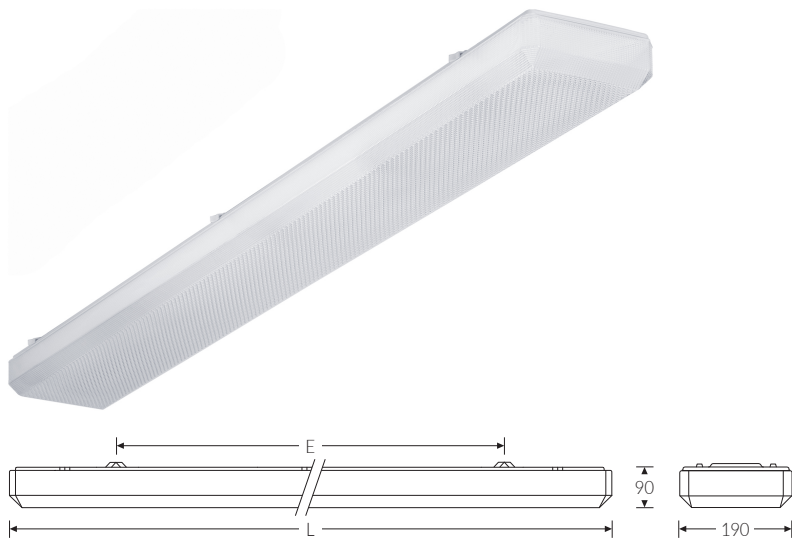

EURO-LINE P für 2x LEDtube 1500 | Artikelnummer 71292130

Wannen-Anbauleuchte für LED-Röhre. Prismatische Wanne/ Abdeckung aus Acrylglas (PMMA), klar mit abgeschrägten Kanten. Geeignet für die Montage an Decke und Wand. Leuchtenunterteil aus weiß lackiertem Stahlblech. Schaumstoff-Profil-dichtung. Eingebauter Geräteträger/Reflektor aus Stahlblech weiß. Riegelverschluss aus Polycarbonat (PC) weiß. 3-polige Anschlussklemme mit Steckkontakt, Durchschleifen möglich. 2 Kabeleinführungen. Zugelassen für den Einsatz im Innenbereich.

Montageart und Anwendungsbereich

- Decken- und Wandmontage
Nur für den Einsatz in Innenbereichen zugelassen
- Grundbeleuchtung

Technische Daten	
Artikelnummer	71292130
GTIN (EAN)	4053995073180
Bestellbezeichnung	EURO-LINE prisma für 2xLEDtube 1500
Lichtquelle	LEDtube
Fassung / Sockel	G13 / T8 (T26)
Anzahl Leuchtmittel	2
Netzspannung	230V/50Hz
Spannungsart	AC
Lichtoptik	Wanne aus UV-beständigem Polymethylmethacrylat (PMMA)
Anschlussart	3-polige Anschlussklemme mit Schraubkontakt
Werksseitig verbaute Feinsicherung	5x20mm M 0,63A / 230V
Gehäuse2	Gehäuse aus Stahlblech weiss
Prüfungen	
Schutzklasse2	SK I
Schutzart	IP50
Schlagfestigkeit	IK02
Brennbarkeit (UL94)	HB
Glühdrahtfestigkeit	PMMA 650°C
CE-Konform	Ja
Maße und Gewichte	
Länge (L)	1570 mm
Breite (B)	190 mm
Höhe (H)	90 mm
Befestigungsabstand (E1)	1200 mm

EURO-LINE P für 2x LEDtube 1500 | Artikelnummer 71292130

Maße und Gewichte	
Bruttogewicht (incl. Verpackung)	2,6 Kg
Nettogewicht	2,6 Kg
Inhalts- / Verpackungsmenge	1 Stück

EURO-LINE P für 2x LEDtube 1500 | Artikelnummer 71292130