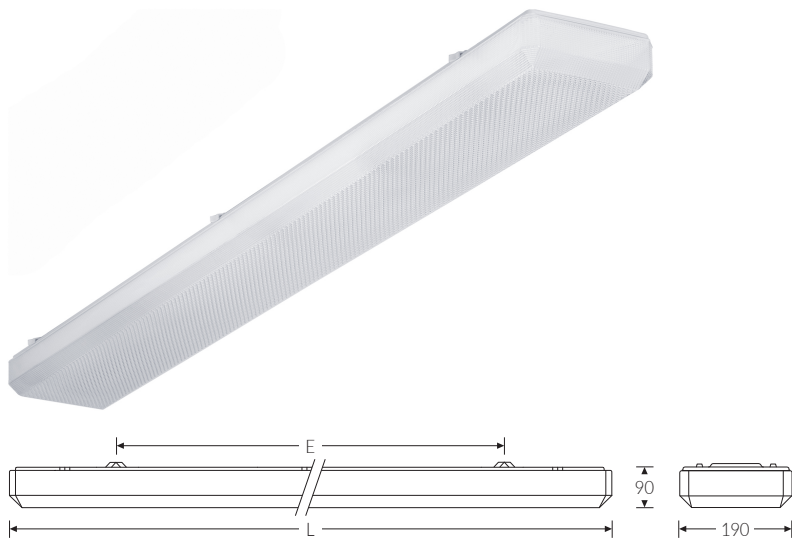

EURO-LINE P für 2x LEDtube 1500 | Artikelnummer 71292130

Wannen-Anbauleuchte für LED-Röhre. Prismatische Wanne/ Abdeckung aus Acrylglas (PMMA), klar mit abgeschrägten Kanten. Geeignet für die Montage an Decke und Wand. Leuchtenunterteil aus weiß lackiertem Stahlblech. Schaumstoff-Profil-dichtung. Eingebauter Geräteträger/Reflektor aus Stahlblech weiß. Riegelverschluss aus Polycarbonat (PC) weiß. 3-polige Anschlussklemme mit Steckkontakt, Durchschleifen möglich. 2 Kabeleinführungen. Zugelassen für den Einsatz im Innenbereich.

Montageart und Anwendungsbereich

- Decken- und Wandmontage
Nur für den Einsatz in Innenbereichen zugelassen
- Grundbeleuchtung

Technische Daten	
Artikelnummer	71292130
GTIN (EAN)	4053995073180
Bestellbezeichnung	EURO-LINE prisma für
Lichtquelle	LEDtube
Fassung / Sockel	G13 / T8 (T26)
Anzahl Leuchtmittel	2
Netzspannung	230V/50Hz
Spannungsart	AC
Lichtoptik	Wanne aus UV-beständigem Polymethylmethacrylat (PMMA)
Anschlussart	3-polige Anschlussklemme mit Schraubkontakt
Werkseitig verbaute Feinsicherung	5x20mm M 0,63A / 230V
Gehäuse2	Gehäuse aus Stahlblech weiss
Prüfungen	
Schutzklasse2	SK I
Schutzart	IP50
Schlagfestigkeit	IK02
Brennbarkeit (UL94)	HB
Glühdrahtfestigkeit	PMMA 650°C
CE-Konform	Ja
Maße und Gewichte	
Länge (L)	1570 mm
Breite (B)	190 mm
Höhe (H)	90 mm
Befestigungsabstand (E1)	1200 mm

EURO-LINE P für 2x LEDtube 1500 | Artikelnummer 71292130

Maße und Gewichte

Bruttogewicht (incl. Verpackung)	2,6 Kg
Nettogewicht	2,6 Kg
Inhalts- / Verpackungsmenge	1 Stück

EURO-LINE P für 2x LEDtube 1500 | Artikelnummer 71292130