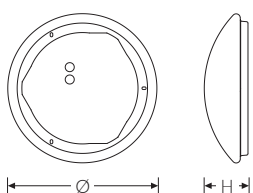

RKL 4 PC ML BASIC 840 5200lm 39W

Artikelnummer 75124266

UGR ≤ 22

PC 850°C

IK06

Runde LED-Anbauleuchte, mit einstellbarer Lichtleistung (MultiLumen), im Auslieferungszustand ist der Maximalwert eingestellt. Geeignet für die Montage an Decke und Wand. Gehäuse aus profiliertem, weißlackiertem Stahlblech. Bombierte, strukturierte Abdeckung aus hochschlagfestem Polycarbonat (PC), opal. Sicherer Halt der Abdeckung durch Federverschluss. 3-polige Anschlussklemme mit Steckkontakt, Durchschleifen möglich. 2 Kabeleinführungen.

**Technische Daten**

Lebensdauerbewertung	L80/B10
Lichtoptik	Wanne aus UV-stabilisiertem Polycarbonat (PC)
Lichtverteilung	Extensiv
Abstrahlwinkel	120°
Blendungsbewertung UGR - max 4H-8H	22
Anschlussart	3-polige Anschlussklemme mit Steckkontakt
Anzahl Leuchten an Sicherungsautomat B16	30 Stück
Gehäuse2	Gehäuse aus Stahlblech weiss
Kabeleinführung (Position)	rückseitig
Betriebs-Umgebungstemperatur - min.	-20 °C
Betriebs-Umgebungstemperatur - max.	25 °C

**Prüfungen**

Schutzklasse2	SK I
Schutzart	IP40
Schlagfestigkeit	IK06
Brennbarkeit (UL94)	V2
Glühdrahtfestigkeit	PC 850°C
CE-Konform	Ja

**Maße und Gewichte**

Durchmesser	480 mm
Höhe (H)	150 mm
Bruttogewicht (incl. Verpackung)	2,7 Kg
Nettogewicht	2 Kg
Inhalts- / Verpackungsmenge	1 Stück