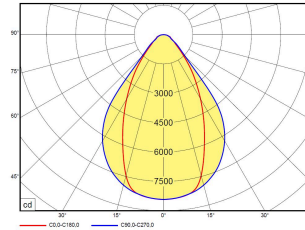

InAct BP 1224-4 mp DALI 840 22700lm 182W | Artikelnummer 87175010

UGR
≤22

PfMMA
650°C

IK10

HB

IP65

LED Hallenleuchte inklusive Versorgungsteil, dimmbar. Stahlblechgehäuse, weiß beschichtet. Mikroprismatische Abdeckung aus hoch schlagfestem Polycarbonat (PC), ballwurfsicher. Dadurch besonders geeignet für Einsätze in Sport- und Mehrzweckhallen. Im Lieferumfang enthalten sind Aufhängeösen, Anschlusskabel (ca. 30cm) mit montiertem Anschlussstecker und beigelegter Anschlussbuchse.

Montageart und Anwendungsbereich

1. Abgependelt
   Nur für den Einsatz in Innenbereichen zugelassen
2. Grundbeleuchtung

Technische Daten

Artikelnummer	87175010
GTIN (EAN)	4053995084094
Bestellbezeichnung	InAct-LED BP 4/L 1224
Betriebsgerät2	LED-Konverter, austauschbar durch eine autorisierte Fachkraft
Lichtquelle	LED, nicht austauschbar
Energieeffizienzklasse(n) der verbauten Lichtquelle(n) (A-G)	Modul 1: C
Anzahl Leuchtmittel	1
Dimmbarkeit	DALI
Netzspannung	220-240V/50-60Hz
Spannungsart	AC
Anschlussleistung max.	182 W
Leistungs/Powerfaktor	0,95
Lichtausbeute max. Bestromung	125 lm/W
Leuchtenlichtstrom max.	22700 lm
Flickerwert (Ripple)	<= 3%
Farbtemperatur max.	4000 K
Farbwiedergabeindex Ra	Ra > 80
Farbtoleranz (MacAdam)	3
Nennlebensdauer	80000 h
Lebensdauerbewertung	L80/B50
Lichtoptik	Polycarbonat (PC) Mikroprisma
Lichtverteilung	Intensiv
Abstrahlwinkel	35°
Blendungsbewertung UGR - max 4H-8H	22
Anschlussart	Stecker 5polig
Anzahl Leuchten an Sicherungsautomat B16	10 Stück
Gehäuse2	Gehäuse aus Stahlblech weiss
Kabeleinführung (Position)	rückseitig