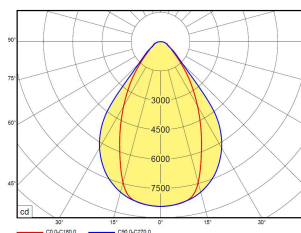

InAct BP 1224-4 mp DALI 840 22700lm 182W | Artikelnummer 87175010

UGR  
≤22

PfMMA  
650°C

IK10

HB

LED Hallenleuchte inklusive Versorgungsteil, dimmbar. Stahlblechgehäuse, weiß beschichtet. Mikroprismatische Abdeckung aus hoch schlagfestem Polycarbonat (PC), ballwurfsicher. Dadurch besonders geeignet für Einsätze in Sport- und Mehrzweckhallen. Im Lieferumfang enthalten sind Aufhängeösen, Anschlusskabel (ca. 30cm) mit montiertem Anschlussstecker und beigelegter Anschlussbuchse.