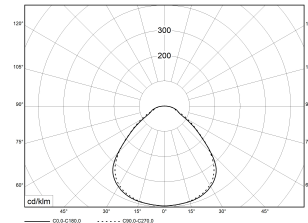

FLAT-E LED 1200 MP 840 3500lm 29W

Artikelnummer 88090155

UGR
≤19

Superflache LED Einlege- oder Abhängeleuchte (Abhängung bitte separat bestellen). Gehäuse Stahlblech, Höhe 14 mm (zzgl. Betriebsgerät), weiß. Mikroprismatische Abdeckung. Schutzart IP 40 raumseitig, IP 20 deckenseitig. Besonders geeignet für den Einbau in Kassettendecken und daher bevorzugter Einsatzbereich in Büro- und Geschäftsräumen. Blendungsbewertung für Bildschirm- und Büroarbeitsplätze: UGR 19. Integrierte LED Leuchtmittel sind in der Leuchte nicht austauschbar.

Montageart und Anwendungsbereich

Einlegen in Decke
Nur für den Einsatz in Innenbereichen zugelassen

Technische Daten

Artikelnummer	88090155
GTIN (EAN)	4053995075290
Bestellbezeichnung	Flat-E LED MP 1200x300
Betriebsgerät2	LED-Konverter, austauschbar durch eine autorisierte Fachkraft
Lichtquelle	LED, nicht austauschbar
Energieeffizienzklasse(n) der verbauten Lichtquelle(n) (A-G)	Modul 1: C
Anzahl Leuchtmittel	1
Dimmbarkeit	nicht dimmbar
Netzspannung	230V/50Hz
Spannungsart	AC
Anschlussleistung max.	29 W
Lichtausbeute max. Bestromung	121 lm/W
Leuchtenlichtstrom max.	3500 lm
Flickerwert (Ripple)	<= 5%
Farbtemperatur max.	4000 K
Farbwiedergabeindex Ra	Ra > 80
Farbtoleranz (MacAdam)	3
Nennlebensdauer	70000 h
Lebensdauerbewertung	L80/B10
Lichtoptik	Polymethylmethacrylat (PMMA) prismatisch
Lichtverteilung	Extensiv
Abstrahlwinkel	100°

Betriebs-Umgebungstemperatur - max. 40 °C

Prüfungen

Schutzklasse2 SK II

Schutzart IP40

CE-Konform Ja

Maße und Gewichte

Länge (L) 1196 mm

Breite (B) 296 mm