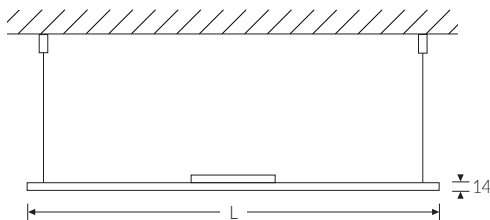

**FLAT-E LED 1200 MP 840 3500lm 29W**

Artikelnummer 88090155

UGR  
≤19

Superflache LED Einlege- oder Abhängeleuchte (Abhängung bitte separat bestellen). Gehäuse Stahlblech, Höhe 14 mm (zzgl. Betriebsgerät), weiß. Mikroprismatische Abdeckung. Schutzart IP 40 raumseitig, IP 20 deckenseitig. Besonders geeignet für den Einbau in Kassettendecken und daher bevorzugter Einsatzbereich in Büro- und Geschäftsräumen. Blendungsbewertung für Bildschirm- und Büroarbeitsplätze: UGR 19. Integrierte LED Leuchtmittel sind in der Leuchte nicht austauschbar.

**Montageart und Anwendungsbereich**

Einlegen in Decke  
Nur für den Einsatz in Innenbereichen zugelassen

**Technische Daten**

Artikelnummer	88090155
GTIN (EAN)	4053995075290
Bestellbezeichnung	Flat-E LED MP 1200x300
Betriebsgerät2	LED-Konverter, austauschbar durch eine autorisierte Fachkraft
Lichtquelle	LED, nicht austauschbar
Energieeffizienzklasse(n) der verbauten Lichtquelle(n) (A-G)	Modul 1: C
Anzahl Leuchtmittel	1
Dimmbarkeit	nicht dimmbar
Netzspannung	230V/50Hz
Spannungsart	AC
Anschlussleistung max.	29 W
Lichtausbeute max. Bestromung	121 lm/W
Leuchtenlichtstrom max.	3500 lm
Flickerwert (Ripple)	<= 5%
Farbtemperatur max.	4000 K
Farbwiedergabeindex Ra	Ra > 80
Farbtoleranz (MacAdam)	3
Nennlebensdauer	70000 h
Lebensdauerbewertung	L80/B10
Lichtoptik	Polymethylmethacrylat (PMMA) prismatisch
Lichtverteilung	Extensiv
Abstrahlwinkel	100°

**Prüfungen**

Schutzklasse2 SK II

Schutzart IP40

CE-Konform Ja

**Maße und Gewichte**

Länge (L) 1196 mm

Breite (B) 296 mm

Höhe (H) 14 mm