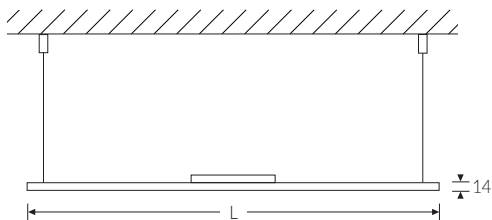

FLAT-E LED 1200 MP 840 3500lm 29W

Artikelnummer 88090155

UGR
≤19

Superflache LED Einlege- oder Abhängeleuchte (Abhängung bitte separat bestellen). Gehäuse Stahlblech, Höhe 14 mm (zzgl. Betriebsgerät), weiß. Mikroprismatische Abdeckung. Schutzart IP 40 raumseitig, IP 20 deckenseitig. Besonders geeignet für den Einbau in Kassettendecken und daher bevorzugter Einsatzbereich in Büro- und Geschäftsräumen. Blendungsbewertung für Bildschirm- und Büroarbeitsplätze: UGR 19. Integrierte LED Leuchtmittel sind in der Leuchte nicht austauschbar.

Montageart und Anwendungsbereich

Einlegen in Decke
Nur für den Einsatz in Innenbereichen zugelassen

Technische Daten

Artikelnummer	88090155
GTIN (EAN)	4053995075290
Bestellbezeichnung	Flat-E LED MP 1200x300
Betriebsgerät2	LED-Konverter, austauschbar durch eine autorisierte Fachkraft
Lichtquelle	LED, nicht austauschbar
Energieeffizienzklasse(n) der verbauten Lichtquelle(n) (A-G)	Modul 1: C
Anzahl Leuchtmittel	1
Dimmbarkeit	nicht dimmbar
Netzspannung	230V/50Hz
Spannungsart	AC
Anschlussleistung max.	29 W
Lichtausbeute max. Bestromung	121 lm/W
Leuchtenlichtstrom max.	3500 lm
Flickerwert (Ripple)	<= 5%
Farbtemperatur max.	4000 K
Farbwiedergabeindex Ra	Ra > 80
Farbtoleranz (MacAdam)	3
Nennlebensdauer	70000 h
Lebensdauerbewertung	L80/B10
Lichtoptik	Polymethylmethacrylat (PMMA) prismatisch
Lichtverteilung	Extensiv
Abstrahlwinkel	100°

Betriebs-Umgebungstemperatur - max. 40 °C

Prüfungen

Schutzklasse2 SK II

Schutzart IP40

CE-Konform Ja

Maße und Gewichte

Länge (L) 1196 mm

Breite (B) 296 mm