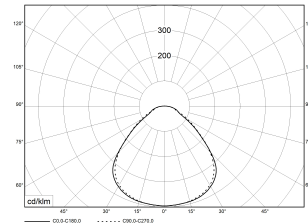

**FLAT-E LED 1200 MP 840 3500lm 29W**

Artikelnummer 88090155

UGR  
≤19

Superflache LED Einlege- oder Abhängeleuchte (Abhängung bitte separat bestellen). Gehäuse Stahlblech, Höhe 14 mm (zzgl. Betriebsgerät), weiß. Mikroprismatische Abdeckung. Schutzart IP 40 raumseitig, IP 20 deckenseitig. Besonders geeignet für den Einbau in Kassettendecken und daher bevorzugter Einsatzbereich in Büro- und Geschäftsräumen. Blendungsbewertung für Bildschirm- und Büroarbeitsplätze: UGR 19. Integrierte LED Leuchtmittel sind in der Leuchte nicht austauschbar.

**Montageart und Anwendungsbereich**

Einlegen in Decke  
Nur für den Einsatz in Innenbereichen zugelassen

**Technische Daten**

Artikelnummer	88090155
GTIN (EAN)	4053995075290
Bestellbezeichnung	Flat-E LED MP 1200x300
Betriebsgerät2	LED-Konverter, austauschbar durch eine autorisierte Fachkraft
Lichtquelle	LED, nicht austauschbar
Energieeffizienzklasse(n) der verbauten Lichtquelle(n) (A-G)	Modul 1: C
Anzahl Leuchtmittel	1
Dimmbarkeit	nicht dimmbar
Netzspannung	230V/50Hz
Spannungsart	AC
Anschlussleistung max.	29 W
Lichtausbeute max. Bestromung	121 lm/W
Leuchtenlichtstrom max.	3500 lm
Flickerwert (Ripple)	<= 5%
Farbtemperatur max.	4000 K
Farbwiedergabeindex Ra	Ra > 80
Farbtoleranz (MacAdam)	3
Nennlebensdauer	70000 h
Lebensdauerbewertung	L80/B10
Lichtoptik	Polymethylmethacrylat (PMMA) prismatisch
Lichtverteilung	Extensiv
Abstrahlwinkel	100°

**Prüfungen**

Schutzklasse2 SK II

Schutzart IP40

CE-Konform Ja

**Maße und Gewichte**

Länge (L) 1196 mm

Breite (B) 296 mm

Höhe (H) 14 mm