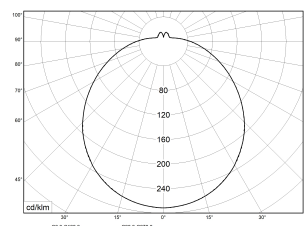

WEILER FL 3 MC DALI 840 3000lm 24W | Artikelnummer 76114000

Runde, flache Wand- und Deckenleuchte mit LED-Technik, dimmbar. Gehäuse aus profiliertem, weiß pulverbeschichtetem Stahlblech. Bombierte, glatte Abdeckung aus UV-beständigem PMMA (Acrylglas), opal. Mit einstellbarer Lichtfarbe (MultiColor, 3000K, 3500K, 4000K), im Auslieferungszustand ist die Lichtfarbe 4000K eingestellt. Praktische, integrierte, Bajonett-Verschlusstechnik, keine separaten Verschlüsse notwendig. 3-polige Anschlussklemme mit Steckkontakt, Durchschleifen möglich, 2 Kabeleinführungen. Geeignet für die Montage an Wand und Decke oder gependelt mit 3-Punkt-Seilabhängung. Zugelassen für den Einsatz in Innenbereichen.

Montageart und Anwendungsbereich

Decken- und Wandmontage, Pendelausführung als Variante möglich
Nur für den Einsatz in Innenbereichen zugelassen

- Grundbeleuchtung

Technische Daten	
Artikelnummer	76114000
GTIN (EAN)	4053995090194
Bestellbezeichnung	WEILER FL 3 MC DALI
Betriebsgerät	LED-Konverter, austauschbar durch eine autorisierte Fachkraft
Lichtquelle	LED, austauschbar durch eine autorisierte Fachkraft
Energieeffizienzklasse(n) der verbauten Lichtquelle(n) (A-G)	Modul 1: D
Anzahl Leuchtmittel	1
Dimmbarkeit	DALI
Netzspannung	220-240V/50-60Hz
Spannungsart	AC/DC
Anschlussleistung max.	24 W
Leistungs/Powerfaktor	0,90
Lichtausbeute max. Bestromung	125 lm/W
Leuchtenlichtstrom max.	3000 lm
Flickerwert (Ripple)	<= 5%
Farbtemperatur max.	4000 K
Farbtemperatur min.	3000 K
Farbwiedergabeindex Ra	Ra > 80
Farbtoleranz (MacAdam)	3
Nennlebensdauer	50000 h
Lebensdauerbewertung	L80/B10
Lichtoptik	Wanne aus UV-beständigem Polymethylmethacrylat (PMMA)
Lichtverteilung	Extensiv
Abstrahlwinkel	120°
Blendungsbewertung UGR - max 4H-8H	22
Anschlussart	5-polige Anschlussklemme mit Steckkontakt