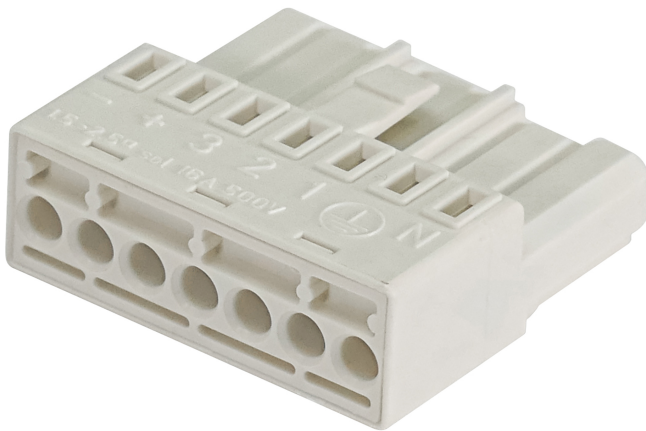

## TRF LINE Einspeiser 11-polig | Artikelnummer 74149076

Abbildung ähnlich

Elektrischer Einspeiser für TRF-Lichtleisten mit einer 11-poligen Durchgangsverdrahtung.

### Montageart und Anwendungsbereich

Nur für den Einsatz in Innenbereichen zugelassen

### Technische Daten

Artikelnummer	74149076
GTIN (EAN)	4053995091207
Bestellbezeichnung	TRF LINE Einspeiser 11-polig