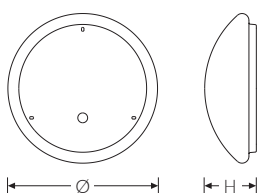

RKL 6 4x12 7400-830 63W ETC | Art.Nr. 88041267.1081f91.600

PMMA  
650°C

IK02

HB

Runde LED-Anbauleuchte. Geeignet für die Montage an Decke und Wand. Gehäuse aus profiliertem, weißlackiertem Stahlblech. Bombierte, strukturierte Abdeckung aus UV-beständigem PMMA (Acrylglas), opal. Sicherer Halt der Abdeckung durch Federverschluss. 3-polige Anschlussklemme mit Steckkontakt, Durchschleifen möglich. 2 Kabeleinführungen.

**Montageart und Anwendungsbereich**

Decken- und Wandmontage  
Nur für den Einsatz in Innenbereichen zugelassen

- Grundbeleuchtung

Technische Daten	
Art.Nr.	88041267.1081f91.600
Artikelbezeichnung	RKL 6 4x12 7400-830 63W ETC
Lichtquelle	LED, austauschbar durch eine autorisierte Fachkraft
Energieeffizienzklasse(n) der verbauten Lichtquelle(n) (A-G)	Modul 1: C
Betriebsgerät	LED-Konverter, austauschbar durch eine autorisierte Fachkraft
Anzahl Leuchtmittel	1
Dimmbarkeit	nicht dimmbar
Netzspannung	220-240V/50-60Hz
Spannungsart	AC/DC
Anschlussleistung max.	63 W
Lichtausbeute max. Bestromung	119 lm/W
Leuchtenlichtstrom max.	7500 lm
Farbtemperatur max.	3000 K
Farbwiedergabeindex Ra	Ra > 80
Farbtoleranz (MacAdam)	3
Nennlebensdauer	50000 h
Lebensdauerbewertung	L80/B10
Lichtoptik	Wanne aus UV-beständigem Polymethylmethacrylat (PMMA)
Lichtverteilung	Extensiv
Abstrahlwinkel	120°
Blendungsbewertung UGR - max 4H-8H	25
Anschlussart	3-polige Anschlussklemme mit Steckkontakt

RKL 6 4x12 7400-830 63W ETC | Art.Nr. 88041267.1081f91.600

Technische Daten	
Gehäuse	Gehäuse aus Stahlblech weiss
Betriebs-Umgebungstemperatur - min.	-20 °C
Betriebs-Umgebungstemperatur - max.	25 °C
Prüfungen	
Schutzklasse	SK I
Schutzart	IP40
Schlagfestigkeit	IK02
Brennbarkeit (UL94)	HB
Glühdrahtfestigkeit	PMMA 650°C
CE-Konform	Ja
Maße und Gewichte	
Durchmesser	600 mm
Höhe (H)	165 mm
Bruttogewicht (incl. Verpackung)	3,8 Kg
Nettogewicht	2,8 Kg
Inhalts- / Verpackungsmenge	1 Stück
Paletteneinheit	28 Stück