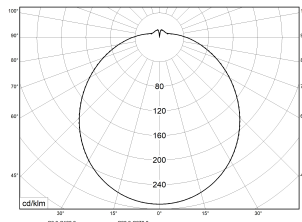

RKL 6 4x12 7400-830 63W ETC | Art.Nr. 88041267.1081f91.600

PMMA  
650°C

IK02

HB

Runde LED-Anbauleuchte. Geeignet für die Montage an Decke und Wand. Gehäuse aus profiliertem, weißlackiertem Stahlblech. Bombierte, strukturierte Abdeckung aus UV-beständigem PMMA (Acrylglas), opal. Sicherer Halt der Abdeckung durch Federverschluss. 3-polige Anschlussklemme mit Steckkontakt, Durchschleifen möglich. 2 Kabeleinführungen.

**Montageart und Anwendungsbereich**

Decken- und Wandmontage  
Nur für den Einsatz in Innenbereichen zugelassen

- Grundbeleuchtung

Technische Daten	
Art.Nr.	88041267.1081f91.600
Artikelbezeichnung	RKL 6 4x12 7400-830 63W ETC
Lichtquelle	LED, austauschbar durch eine autorisierte Fachkraft
Energieeffizienzklasse(n) der verbauten Lichtquelle(n) (A-G)	Modul 1: C
Betriebsgerät	LED-Konverter, austauschbar durch eine autorisierte Fachkraft
Anzahl Leuchtmittel	1
Dimmbarkeit	nicht dimmbar
Netzspannung	220-240V/50-60Hz
Spannungsart	AC/DC
Anschlussleistung max.	63 W
Lichtausbeute max. Bestromung	119 lm/W
Leuchtenlichtstrom max.	7500 lm
Farbtemperatur max.	3000 K
Farbwiedergabeindex Ra	Ra > 80
Farbtoleranz (MacAdam)	3
Nennlebensdauer	50000 h
Lebensdauerbewertung	L80/B10
Lichtoptik	Wanne aus UV-beständigem Polymethylmethacrylat (PMMA)
Lichtverteilung	Extensiv
Abstrahlwinkel	120°
Blendungsbewertung UGR - max 4H-8H	25
Anschlussart	3-polige Anschlussklemme mit Steckkontakt

RKL 6 4x12 7400-830 63W ETC | Art.Nr. 88041267.1081f91.600

Technische Daten	
Gehäuse	Gehäuse aus Stahlblech weiss
Betriebs-Umgebungstemperatur - min.	-20 °C
Betriebs-Umgebungstemperatur - max.	25 °C
Prüfungen	
Schutzklasse	SK I
Schutzart	IP40
Schlagfestigkeit	IK02
Brennbarkeit (UL94)	HB
Glühdrahtfestigkeit	PMMA 650°C
CE-Konform	Ja
Maße und Gewichte	
Durchmesser	600 mm
Höhe (H)	165 mm
Bruttogewicht (incl. Verpackung)	3,8 Kg
Nettogewicht	2,8 Kg
Inhalts- / Verpackungsmenge	1 Stück
Paletteneinheit	28 Stück