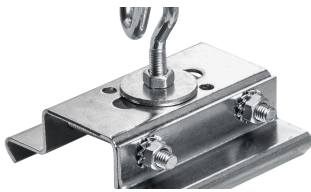

### Zubehör (Optional)

Art.Nr.	Artikelbezeichnung
74149030	#Kettenaufhänger TRX - KA

Art.Nr.	Artikelbezeichnung
74149031	

Art.Nr.	Artikelbezeichnung
35950007	*TRA Tragschienenverbinder, verzinkt + - 35950007

Art.Nr.	Artikelbezeichnung
35950008	TRA Aufhänger "B" mit Schaukelhaken + 35950008

Art.Nr.	Artikelbezeichnung
35950004	TRA Leuchtenbefestiger kurz + - 35950004

Art.Nr.	Artikelbezeichnung
35950040	TRA-Leuchtenbefestiger TRA/EPV + - 35950040