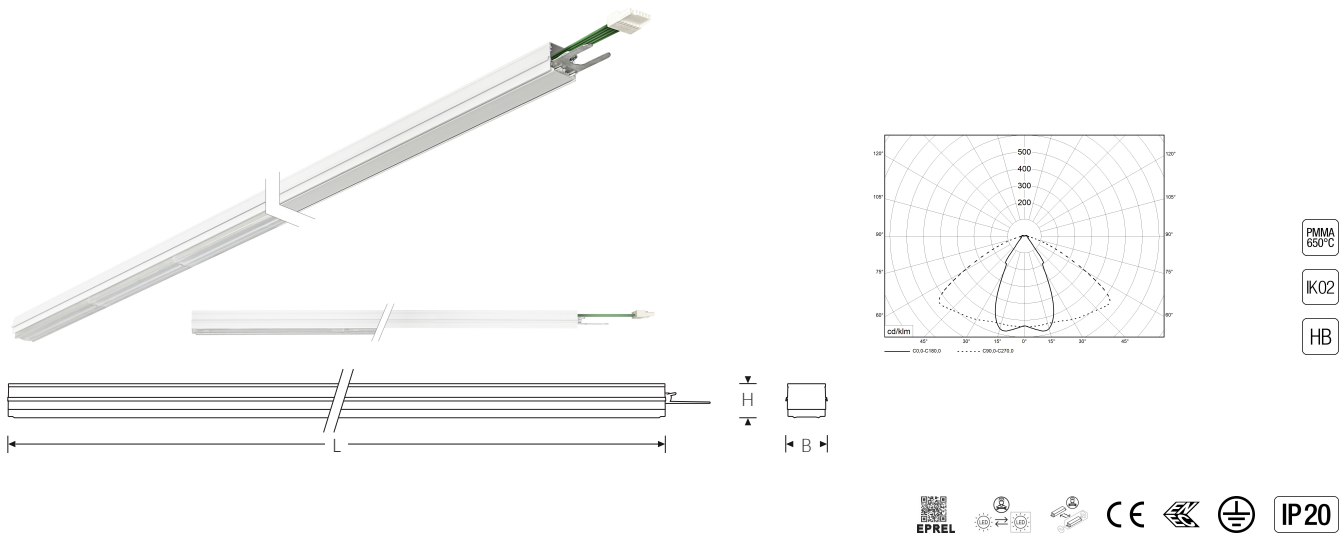

TRF LINEAR W 284 LB MB BASIC 5P 840 9500lm 60W | Artikelnummer 74145127

TRF LED-Lichtleiste mit einreihiger, linearer Lichtoptik aus PMMA. Medium Beam, 60° Abstrahlwinkel. Tragschiene und Lichteinsatz sind eine Einheit. Gehäuse aus profiliertem Aluminium mit Durchgangsverdrahtung, Stecksystem und Schnellverschlüssen.

**Montageart und Anwendungsbereich**

Deckenanbau, Abgependelt, Als Lichtband  
Nur für den Einsatz in Innenbereichen zugelassen

- Grundbeleuchtung

Technische Daten	
Artikelnummer	74145127
GTIN (EAN)	4053995092396
Bestellbezeichnung	TRF LINEAR 284 MB BASIC W
Betriebsgerät	LED-Konverter, austauschbar durch eine autorisierte Fachkraft
Lichtquelle	LED, austauschbar durch eine autorisierte Fachkraft
Energieeffizienzklasse(n) der verbauten Lichtquelle(n) (A-G)	Modul 1: B
Anzahl Leuchtmittel	1
Dimmbarkeit	nicht dimmbar
Netzspannung	220-240V/50-60Hz
Spannungsart	AC/DC
Anschlussleistung max.	60 W
Leistungs/Powerfaktor	0,90
Lichtausbeute max. Bestromung	158 lm/W
Leuchtenlichtstrom max.	9500 lm
Flickerwert (Ripple)	<=4%
Farbtemperatur max.	4000 K
Farbwiedergabeindex Ra	Ra > 80
Farbtoleranz (MacAdam)	3
Nennlebensdauer	70000 h
Lichtoptik	Polymethylmethacrylat (PMMA) klar
Lichtverteilung	Extensiv
Abstrahlwinkel	60°
Blendungsbewertung UGR - max 4H-8H	28
Anschlussart	Stecker 7polig
Anzahl Leuchten an Sicherungsautomat B16	26 Stück
Gehäuse	Gehäuse aus Aluminium weiß

TRF LINEAR W 284 LB MB BASIC 5P 840 9500lm 60W | Artikelnummer 74145127

Technische Daten	
Durchgangsverdrahtung	mit Durchgangsverdrahtung 5x2,5 qmm
Betriebs-Umgebungstemperatur - min.	-20 °C
Betriebs-Umgebungstemperatur - max.	55 °C
Prüfungen	
Schutzklasse	SK I
Schutzart	IP20
Schlagfestigkeit	IK02
Brennbarkeit (UL94)	HB
Glühdrahtfestigkeit	PMMA 650°C
CE-Konform	Ja
ENEC-Zertifiziert	Ja
Maße und Gewichte	
Länge (L)	2840 mm
Breite (B)	55 mm
Höhe (H)	45 mm
Bruttogewicht (incl. Verpackung)	3,4 Kg
Nettogewicht	3,4 Kg
Inhalts- / Verpackungsmenge	1 Stück