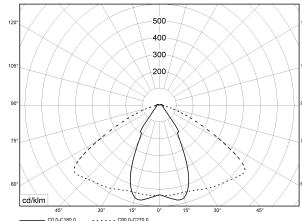

TRF LINEAR W 284 LB MB BASIC 5P 840 9500lm 60W | Artikelnummer 74145127

TRF LED-Lichtleiste mit einreihiger, linearer Lichtoptik aus PMMA. Medium Beam, 60° Abstrahlwinkel. Tragschiene und Lichteinsatz sind eine Einheit. Gehäuse aus profiliertem Aluminium mit Durchgangsverdrahtung, Stecksystem und Schnellverschlüssen.

**Montageart und Anwendungsbereich**

Deckenanbau, Abgedielt, Als Lichtband  
Nur für den Einsatz in Innenbereichen zugelassen

- Grundbeleuchtung

**Technische Daten**

Artikelnummer	74145127
GTIN (EAN)	4053995092396
Bestellbezeichnung	TRF LINEAR 284 MB BASIC W
Betriebsgerät2	LED-Konverter, austauschbar durch eine autorisierte Fachkraft
Lichtquelle	LED, austauschbar durch eine autorisierte Fachkraft
Energieeffizienzklasse(n) der verbauten Lichtquelle(n) (A-G)	Modul 1: B
Anzahl Leuchtmittel	1
Dimmbarkeit	nicht dimmbar
Netzspannung	220-240V/50-60Hz
Spannungsart	AC/DC
Anschlussleistung max.	60 W
Leistungs/Powerfaktor	0,90
Lichtausbeute max. Bestromung	158 lm/W
Leuchtenlichtstrom max.	9500 lm
Flickerwert (Ripple)	<=4%
Farbtemperatur max.	4000 K
Farbwiedergabeindex Ra	Ra > 80
Farbtoleranz (MacAdam)	3
Nennlebensdauer	70000 h
Lichtoptik	Polymethylmethacrylat (PMMA) klar
Lichtverteilung	Extensiv
Abstrahlwinkel	60°
Blendungsbewertung UGR - max 4H-8H	28
Anschlussart	Stecker 7polig
Anzahl Leuchten an Sicherungsautomat B16	26 Stück
Gehäuse2	Gehäuse aus Aluminium weiß

TRF LINEAR W 284 LB MB BASIC 5P 840 9500lm 60W | Artikelnummer 74145127

Technische Daten	
Durchgangsverdrahtung	mit Durchgangsverdrahtung 5x2,5 qmm
Betriebs-Umgebungstemperatur - min.	-20 °C
Betriebs-Umgebungstemperatur - max.	55 °C
Prüfungen	
Schutzklasse2	SK I
Schutzart	IP20
Schlagfestigkeit	IK02
Brennbarkeit (UL94)	HB
Glühdrahtfestigkeit	PMMA 650°C
CE-Konform	Ja
ENEC-Zertifiziert	Ja
Maße und Gewichte	
Länge (L)	2840 mm
Breite (B)	55 mm
Höhe (H)	45 mm
Bruttogewicht (incl. Verpackung)	3,6 Kg
Nettogewicht	3,4 Kg
Inhalts- / Verpackungsmenge	1 Stück