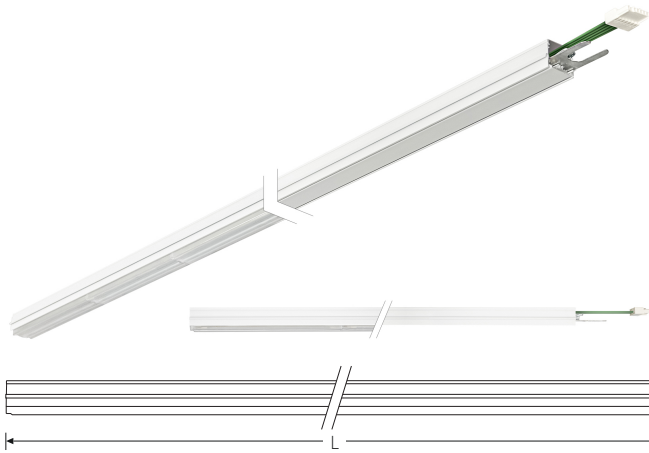

TRF LINEAR W 284 LB MB BASIC 5P 840 9500lm 60W | Artikelnummer 74145127

TRF LED-Lichtleiste mit einreihiger, linearer Lichtoptik aus PMMA. Medium Beam, 60° Abstrahlwinkel. Tragschiene und Lichteinsatz sind eine Einheit. Gehäuse aus profiliertem Aluminium mit Durchgangsverdrahtung, Stecksystem und Schnellverschlüssen.

**Montageart und Anwendungsbereich**

Deckenanbau, Abgedielt, Als Lichtband  
Nur für den Einsatz in Innenbereichen zugelassen

- Grundbeleuchtung

**Technische Daten**

Artikelnummer	74145127
GTIN (EAN)	4053995092396
Bestellbezeichnung	TRF LINEAR 284 MB BASIC W
Betriebsgerät2	LED-Konverter, austauschbar durch eine autorisierte Fachkraft
Lichtquelle	LED, austauschbar durch eine autorisierte Fachkraft
Energieeffizienzklasse(n) der verbauten Lichtquelle(n) (A-G)	Modul 1: B
Anzahl Leuchtmittel	1
Dimmbarkeit	nicht dimmbar
Netzspannung	220-240V/50-60Hz
Spannungsart	AC/DC
Anschlussleistung max.	60 W
Leistungs/Powerfaktor	0,90
Lichtausbeute max. Bestromung	158 lm/W
Leuchtenlichtstrom max.	9500 lm
Flickerwert (Ripple)	<=4%
Farbtemperatur max.	4000 K
Farbwiedergabeindex Ra	Ra > 80
Farbtoleranz (MacAdam)	3
Nennlebensdauer	70000 h
Lichtoptik	Polymethylmethacrylat (PMMA) klar
Lichtverteilung	Extensiv
Abstrahlwinkel	60°
Blendungsbewertung UGR - max 4H-8H	28
Anschlussart	Stecker 7polig
Anzahl Leuchten an Sicherungsautomat B16	26 Stück
Gehäuse2	Gehäuse aus Aluminium weiß

TRF LINEAR W 284 LB MB BASIC 5P 840 9500lm 60W | Artikelnummer 74145127

Technische Daten	
Durchgangsverdrahtung	mit Durchgangsverdrahtung 5x2,5 qmm
Betriebs-Umgebungstemperatur - min.	-20 °C
Betriebs-Umgebungstemperatur - max.	55 °C
Prüfungen	
Schutzklasse2	SK I
Schutzart	IP20
Schlagfestigkeit	IK02
Brennbarkeit (UL94)	HB
Glühdrahtfestigkeit	PMMA 650°C
CE-Konform	Ja
ENEC-Zertifiziert	Ja
Maße und Gewichte	
Länge (L)	2840 mm
Breite (B)	55 mm
Höhe (H)	45 mm
Bruttogewicht (incl. Verpackung)	3,6 Kg
Nettogewicht	3,4 Kg
Inhalts- / Verpackungsmenge	1 Stück