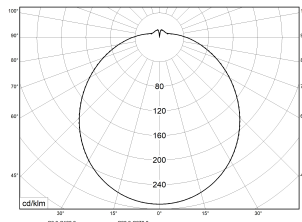

RKL 6 3x12 3600-830 30W ETC | Art.Nr. 88031230.1081f91.600

PMMA  
650°C

IK02

HB

Runde LED-Anbauleuchte. Geeignet für die Montage an Decke und Wand. Gehäuse aus profiliertem, weißlackiertem Stahlblech. Bombierte, strukturierte Abdeckung aus UV-beständigem PMMA (Acrylglas), opal. Sicherer Halt der Abdeckung durch Federverschluss. 3-polige Anschlussklemme mit Steckkontakt, Durchschleifen möglich. 2 Kabeleinführungen.

Technische Daten	
Art.Nr.	88031230.1081f91.600
Artikelbezeichnung	RKL 6 3x12 3600-830 30W ETC
Lichtquelle	LED, austauschbar durch eine autorisierte Fachkraft
Energieeffizienzklasse(n) der verbauten Lichtquelle(n) (A-G)	Modul 1: C
Betriebsgerät	LED-Konverter, austauschbar durch eine autorisierte Fachkraft
Anzahl Leuchtmittel	1
Dimmbarkeit	nicht dimmbar
Netzspannung	220-240V/50-60Hz
Spannungsart	AC/DC
Anschlussleistung max.	30 W
Lichtausbeute max. Bestromung	120 lm/W
Leuchtenlichtstrom max.	3600 lm
Farbtemperatur max.	3000 K
Farbwiedergabeindex Ra	Ra > 80
Farbtoleranz (MacAdam)	3
Nennlebensdauer	50000 h
Lebensdauerbewertung	L80/B10
Lichtoptik	Wanne aus UV-beständigem Polymethylmethacrylat (PMMA)
Lichtverteilung	Extensiv
Abstrahlwinkel	120°
Blendungsbewertung UGR - max 4H-8H	25
Anschlussart	3-polige Anschlussklemme mit Steckkontakt

**Montageart und Anwendungsbereich**

Decken- und Wandmontage  
Nur für den Einsatz in Innenbereichen zugelassen

- Grundbeleuchtung

RKL 6 3x12 3600-830 30W ETC | Art.Nr. 88031230.1081f91.600

Technische Daten	
Gehäuse	Gehäuse aus Stahlblech weiss
Betriebs-Umgebungstemperatur - min.	-20 °C
Betriebs-Umgebungstemperatur - max.	25 °C
Prüfungen	
Schutzklasse	SK I
Schutzart	IP40
Schlagfestigkeit	IK02
Brennbarkeit (UL94)	HB
Glühdrahtfestigkeit	PMMA 650°C
CE-Konform	Ja
Maße und Gewichte	
Durchmesser	600 mm
Höhe (H)	165 mm
Bruttogewicht (incl. Verpackung)	3,8 Kg
Nettogewicht	2,8 Kg
Inhalts- / Verpackungsmenge	1 Stück
Paletteneinheit	28 Stück