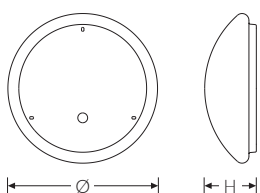

RKL 6 3x12 3600-830 30W ETC | Art.Nr. 88031230.1081f91.600

PMMA  
650°C

IK02

HB

Runde LED-Anbauleuchte. Geeignet für die Montage an Decke und Wand. Gehäuse aus profiliertem, weißlackiertem Stahlblech. Bombierte, strukturierte Abdeckung aus UV-beständigem PMMA (Acrylglas), opal. Sicherer Halt der Abdeckung durch Federverschluss. 3-polige Anschlussklemme mit Steckkontakt, Durchschleifen möglich. 2 Kabeleinführungen.

Technische Daten	
Art.Nr.	88031230.1081f91.600
Artikelbezeichnung	RKL 6 3x12 3600-830 30W ETC
Lichtquelle	LED, austauschbar durch eine autorisierte Fachkraft
Energieeffizienzklasse(n) der verbauten Lichtquelle(n) (A-G)	Modul 1: C
Betriebsgerät	LED-Konverter, austauschbar durch eine autorisierte Fachkraft
Anzahl Leuchtmittel	1
Dimmbarkeit	nicht dimmbar
Netzspannung	220-240V/50-60Hz
Spannungsart	AC/DC
Anschlussleistung max.	30 W
Lichtausbeute max. Bestromung	120 lm/W
Leuchtenlichtstrom max.	3600 lm
Farbtemperatur max.	3000 K
Farbwiedergabeindex Ra	Ra > 80
Farbtoleranz (MacAdam)	3
Nennlebensdauer	50000 h
Lebensdauerbewertung	L80/B10
Lichtoptik	Wanne aus UV-beständigem Polymethylmethacrylat (PMMA)
Lichtverteilung	Extensiv
Abstrahlwinkel	120°
Blendungsbewertung UGR - max 4H-8H	25
Anschlussart	3-polige Anschlussklemme mit Steckkontakt

**Montageart und Anwendungsbereich**

Decken- und Wandmontage  
Nur für den Einsatz in Innenbereichen zugelassen

- Grundbeleuchtung

RKL 6 3x12 3600-830 30W ETC | Art.Nr. 88031230.1081f91.600

Technische Daten	
Gehäuse	Gehäuse aus Stahlblech weiss
Betriebs-Umgebungstemperatur - min.	-20 °C
Betriebs-Umgebungstemperatur - max.	25 °C
Prüfungen	
Schutzklasse	SK I
Schutzart	IP40
Schlagfestigkeit	IK02
Brennbarkeit (UL94)	HB
Glühdrahtfestigkeit	PMMA 650°C
CE-Konform	Ja
Maße und Gewichte	
Durchmesser	600 mm
Höhe (H)	165 mm
Bruttogewicht (incl. Verpackung)	3,8 Kg
Nettogewicht	2,8 Kg
Inhalts- / Verpackungsmenge	1 Stück
Paletteneinheit	28 Stück