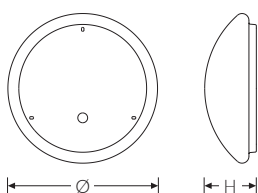

RKL 6 3x12 3600-830 30W ETC | Art.Nr. 88031230.1081f91.600

PMMA  
650°C

IK02

HB

Runde LED-Anbauleuchte. Geeignet für die Montage an Decke und Wand. Gehäuse aus profiliertem, weißlackiertem Stahlblech. Bombierte, strukturierte Abdeckung aus UV-beständigem PMMA (Acrylglas), opal. Sicherer Halt der Abdeckung durch Federverschluss. 3-polige Anschlussklemme mit Steckkontakt, Durchschleifen möglich. 2 Kabeleinführungen.

Technische Daten	
Art.Nr.	88031230.1081f91.600
Artikelbezeichnung	RKL 6 3x12 3600-830 30W ETC
Lichtquelle	LED, austauschbar durch eine autorisierte Fachkraft
Energieeffizienzklasse(n) der verbauten Lichtquelle(n) (A-G)	Modul 1: C
Betriebsgerät2	LED-Konverter, austauschbar durch eine autorisierte Fachkraft
Anzahl Leuchtmittel	1
Dimmbarkeit	nicht dimmbar
Netzspannung	220-240V/50-60Hz
Spannungsart	AC/DC
Anschlussleistung max.	30 W
Lichtausbeute max. Bestromung	120 lm/W
Leuchtenlichtstrom max.	3600 lm
Farbtemperatur max.	3000 K
Farbwiedergabeindex Ra	Ra > 80
Farbtoleranz (MacAdam)	3
Nennlebensdauer	50000 h
Lebensdauerbewertung	L80/B10
Lichtoptik	Wanne aus UV-beständigem Polymethylmethacrylat (PMMA)
Lichtverteilung	Extensiv
Abstrahlwinkel	120°
Blendungsbewertung UGR - max 4H-8H	25
Anschlussart	3-polige Anschlussklemme mit Steckkontakt

**Montageart und Anwendungsbereich**

- Decken- und Wandmontage  
 Nur für den Einsatz in Innenbereichen zugelassen
- Grundbeleuchtung

RKL 6 3x12 3600-830 30W ETC | Art.Nr. 88031230.1081f91.600

Technische Daten	
Gehäuse2	Gehäuse aus Stahlblech weiss
Betriebs-Umgebungstemperatur - min.	-20 °C
Betriebs-Umgebungstemperatur - max.	25 °C
Prüfungen	
Schutzklasse2	SK I
Schutzart	IP40
Schlagfestigkeit	IK02
Brennbarkeit (UL94)	HB
Glühdrahtfestigkeit	PMMA 650°C
CE-Konform	Ja
Maße und Gewichte	
Durchmesser	600 mm
Höhe (H)	165 mm
Bruttogewicht (incl. Verpackung)	3,8 Kg
Nettogewicht	2,8 Kg
Inhalts- / Verpackungsmenge	1 Stück