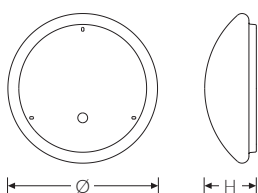

RKL 6 3xLED BASIC 830 3600lm 30W

Artikelnummer 75131642

- UGR ≤ 25
- PMMA 650°C
- IK02
- HB

Runde LED-Anbauleuchte. Geeignet für die Montage an Decke und Wand. Gehäuse aus profiliertem, weißlackiertem Stahlblech. Bombierte, strukturierte Abdeckung aus UV-beständigem PMMA (Acrylglas), opal. Sicherer Halt der Abdeckung durch Federverschluss. 3-polige Anschlussklemme mit Steckkontakt, Durchschleifen möglich. 2 Kabeleinführungen.

**Maße und Gewichte**

Durchmesser	600 mm
Höhe (H)	165 mm
Bruttogewicht (incl. Verpackung)	3,8 Kg
Nettogewicht	2,8 Kg
Inhalts- / Verpackungsmenge	1 Stück

RKL 6 3xLED BASIC 830 3600lm 30W | Artikelnummer 75131642