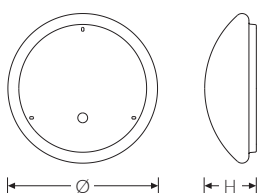

RKL 6 3xLED BASIC 830 3600lm 30W

Artikelnummer 75131642

- UGR ≤ 25
- PMMA 650°C
- IK02
- HB

Runde LED-Anbauleuchte. Geeignet für die Montage an Decke und Wand. Gehäuse aus profiliertem, weißlackiertem Stahlblech. Bombierte, strukturierte Abdeckung aus UV-beständigem PMMA (Acrylglas), opal. Sicherer Halt der Abdeckung durch Federverschluss. 3-polige Anschlussklemme mit Steckkontakt, Durchschleifen möglich. 2 Kabeleinführungen.

**Maße und Gewichte**

Durchmesser	600 mm
Höhe (H)	165 mm
Bruttogewicht (incl. Verpackung)	3,8 Kg
Nettogewicht	2,8 Kg
Inhalts- / Verpackungsmenge	1 Stück

RKL 6 3xLED BASIC 830 3600lm 30W | Artikelnummer 75131642