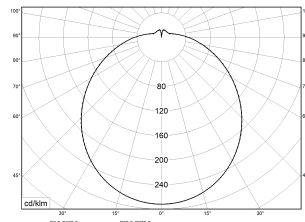

RKL 6 3xLED BASIC 830 3600lm 30W

Artikelnummer 75131642

- UGR ≤ 25
- PMMA 650°C
- IK02
- HB

Runde LED-Anbauleuchte. Geeignet für die Montage an Decke und Wand. Gehäuse aus profiliertem, weißlackiertem Stahlblech. Bombierte, strukturierte Abdeckung aus UV-beständigem PMMA (Acrylglas), opal. Sicherer Halt der Abdeckung durch Federverschluss. 3-polige Anschlussklemme mit Steckkontakt, Durchschleifen möglich. 2 Kabeleinführungen.

**Maße und Gewichte**

Durchmesser	600 mm
Höhe (H)	165 mm
Bruttogewicht (incl. Verpackung)	3,8 Kg
Nettogewicht	2,8 Kg
Inhalts- / Verpackungsmenge	1 Stück

RKL 6 3xLED BASIC 830 3600lm 30W | Artikelnummer 75131642