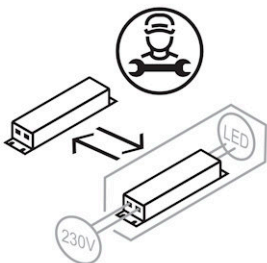

RKL 6 3xLED BASIC 830 3600lm 30W | Artikelnummer 75131642

Die genannten Werte sind Bemessungswerte. Die Werte gelten, wenn nicht anders angegeben, für eine Umgebungstemperatur von 25°C. Lichttechnische Werte unterliegen einer Allgmeintoleranz von +/-10%. Die technischen Inhalte entsprechen dem Stand bei Drucklegung. Änderungen und Irrtum bleiben vorbehalten.

FLUOLITE Licht & Leuchten
Prinz-Eugen-Straße 21 | 88069 Tettnang
Tel. +49 7542 517 0
info@fluolite.de | www.fluolite.de