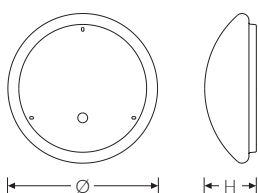

RKL 6 3xLED BASIC 830 3600lm 30W

Artikelnummer 75131642

PMMA  
650°C

IK02

HB

Runde LED-Anbauleuchte. Geeignet für die Montage an Decke und Wand. Gehäuse aus profiliertem, weißlackiertem Stahlblech. Bombierte, strukturierte Abdeckung aus UV-beständigem PMMA (Acrylglas), opal. Sicherer Halt der Abdeckung durch Federverschluss. 3-polige Anschlussklemme mit Steckkontakt, Durchschleifen möglich. 2 Kabeleinführungen.

**Montageart und Anwendungsbereich**

- Decken- und Wandmontage  
 Nur für den Einsatz in Innenbereichen zugelassen
- Grundbeleuchtung

RKL 6 3xLED BASIC 830 3600lm 30W

Artikelnummer 75131642

Technische Daten	
Anschlussart	3-polige Anschlussklemme mit Steckkontakt
Gehäuse	Gehäuse aus Stahlblech weiss
Betriebs-Umgebungstemperatur - min.	-20 °C
Betriebs-Umgebungstemperatur - max.	25 °C
Prüfungen	
Schutzklasse	SK I
Schutzart	IP40
Schlagfestigkeit	IK02
Brennbarkeit (UL94)	HB
Glühdrahtfestigkeit	PMMA 650°C
CE-Konform	Ja
Maße und Gewichte	
Durchmesser	600 mm
Höhe (H)	165 mm
Bruttogewicht (incl. Verpackung)	3,8 Kg
Nettogewicht	2,8 Kg
Inhalts- / Verpackungsmenge	1 Stück
Paletteneinheit	28 Stück