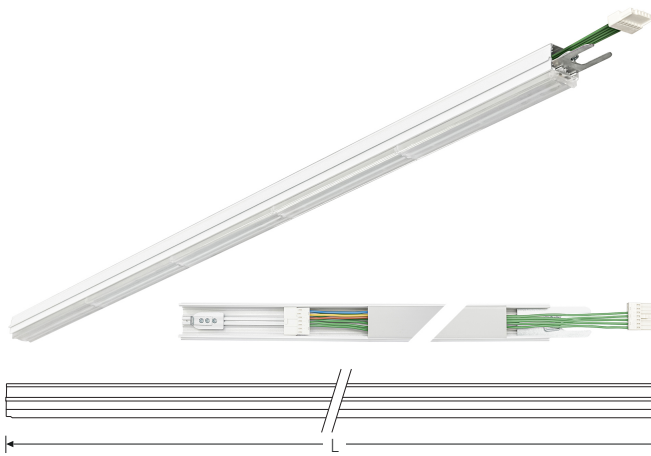

TRF LINEAR W 284 LL MB DALI 7P 840 19000lm 120W | Artikelnummer 74145220

TRF LED-Lichtleiste mit einreihiger, linearer Lichtoptik aus PMMA, dimmbar. Medium Beam, 60° Abstrahlwinkel. Tragschiene und Lichteinsatz sind eine Einheit. Gehäuse aus profiliertem Aluminium mit Durchgangsverdrahtung, Stecksystem und Schnellverschlüssen.

Montageart und Anwendungsbereich

Deckenanbau, Abgedielt, Als Lichtband
Nur für den Einsatz in Innenbereichen zugelassen

- Grundbeleuchtung

Technische Daten

Artikelnummer	74145220
GTIN (EAN)	4053995091696
Bestellbezeichnung	TRF LINEAR 284 MB DALI W
Betriebsgerät	LED-Konverter, austauschbar durch eine autorisierte Fachkraft
Lichtquelle	LED, austauschbar durch eine autorisierte Fachkraft
Energieeffizienzklasse(n) der verbauten Lichtquelle(n) (A-G)	Modul 1: B
Anzahl Leuchtmittel	1
Dimmbarkeit	DALI
Netzspannung	220-240V/50-60Hz
Spannungsart	AC/DC
Anschlussleistung max.	120 W
Leistungs/Powerfaktor	0,90
Lichtausbeute max. Bestromung	158 lm/W
Leuchtenlichtstrom max.	19000 lm
Flickerwert (Ripple)	<=4%
Farbtemperatur max.	4000 K
Farbwiedergabeindex Ra	Ra > 80
Farbtoleranz (MacAdam)	3
Nennlebensdauer	70000 h
Lichtoptik	Polymethylmethacrylat (PMMA) klar
Lichtverteilung	Extensiv
Abstrahlwinkel	60°
Blendungsbewertung UGR - max 4H-8H	28
Anschlussart	Stecker 7polig
Anzahl Leuchten an Sicherungsautomat B16	22 Stück
Gehäuse	Gehäuse aus Aluminium weiß

TRF LINEAR W 284 LL MB DALI 7P 840 19000lm 120W | Artikelnummer 74145220

Technische Daten	
Durchgangsverdrahtung	mit Durchgangsverdrahtung 7x2,5 qmm
Betriebs-Umgebungstemperatur - min.	-20 °C
Betriebs-Umgebungstemperatur - max.	55 °C
Prüfungen	
Schutzklasse	SK I
Schutzart	IP20
Schlagfestigkeit	IK02
Brennbarkeit (UL94)	HB
Glühdrahtfestigkeit	PMMA 650°C
CE-Konform	Ja
ENEC-Zertifiziert	Ja
Maße und Gewichte	
Länge (L)	2840 mm
Breite (B)	55 mm
Höhe (H)	45 mm
Bruttogewicht (incl. Verpackung)	3,4 Kg
Nettogewicht	3,4 Kg
Inhalts- / Verpackungsmenge	1 Stück