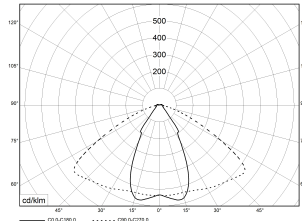

TRF LINEAR W 284 LL MB DALI 7P 840 19000lm 120W | Artikelnummer 74145220

TRF LED-Lichtleiste mit einreihiger, linearer Lichtoptik aus PMMA, dimmbar. Medium Beam, 60° Abstrahlwinkel. Tragschiene und Lichteinsatz sind eine Einheit. Gehäuse aus profiliertem Aluminium mit Durchgangsverdrahtung, Stecksystem und Schnellverschlüssen.

TRF LINEAR W 284 LL MB DALI 7P 840 19000lm 120W | Artikelnummer 74145220

Technische Daten	
Durchgangsverdrahtung	mit Durchgangsverdrahtung 7x2,5 qmm
Betriebs-Umgebungstemperatur - min.	-20 °C
Betriebs-Umgebungstemperatur - max.	55 °C
Prüfungen	
Schutzklasse	SK I
Schutzart	IP20
Schlagfestigkeit	IK02
Brennbarkeit (UL94)	HB
Glühdrahtfestigkeit	PMMA 650°C
CE-Konform	Ja
ENEC-Zertifiziert	Ja
Maße und Gewichte	
Länge (L)	2840 mm
Breite (B)	55 mm
Höhe (H)	45 mm
Bruttogewicht (incl. Verpackung)	3,4 Kg
Nettogewicht	3,4 Kg
Inhalts- / Verpackungsmenge	1 Stück