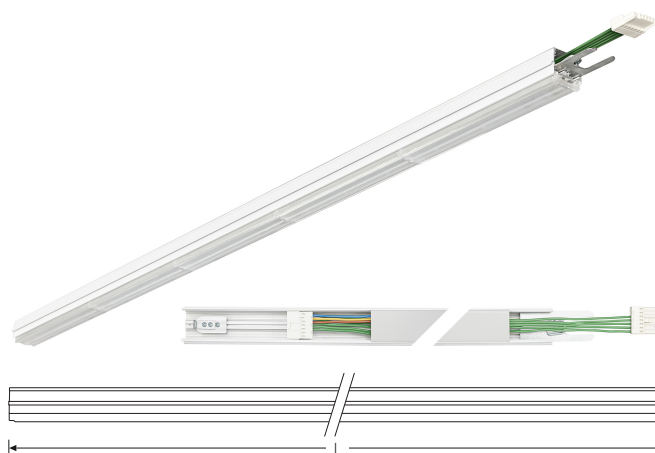

TRF LINEAR W 284 LL MB DALI 7P 840 19000lm 120W | Artikelnummer 74145220

TRF LED-Lichtleiste mit einreihiger, linearer Lichtoptik aus PMMA, dimmbar. Medium Beam, 60° Abstrahlwinkel. Tragschiene und Lichteinsatz sind eine Einheit. Gehäuse aus profiliertem Aluminium mit Durchgangsverdrahtung, Stecksystem und Schnellverschlüssen.

Montageart und Anwendungsbereich

Deckenanbau, Abgedielt, Als Lichtband
Nur für den Einsatz in Innenbereichen zugelassen

- Grundbeleuchtung

Technische Daten

Artikelnummer	74145220
GTIN (EAN)	4053995091696
Bestellbezeichnung	TRF LINEAR 284 MB DALI W
Betriebsgerät2	LED-Konverter, austauschbar durch eine autorisierte Fachkraft
Lichtquelle	LED, austauschbar durch eine autorisierte Fachkraft
Energieeffizienzklasse(n) der verbauten Lichtquelle(n) (A-G)	Modul 1: B
Anzahl Leuchtmittel	1
Dimmbarkeit	DALI
Netzspannung	220-240V/50-60Hz
Spannungsart	AC/DC
Anschlussleistung max.	120 W
Leistungs/Powerfaktor	0,90
Lichtausbeute max. Bestromung	158 lm/W
Leuchtenlichtstrom max.	19000 lm
Flickerwert (Ripple)	<=4%
Farbtemperatur max.	4000 K
Farbwiedergabeindex Ra	Ra > 80
Farbtoleranz (MacAdam)	3
Nennlebensdauer	70000 h
Lichtoptik	Polymethylmethacrylat (PMMA) klar
Lichtverteilung	Extensiv
Abstrahlwinkel	60°
Blendungsbewertung UGR - max 4H-8H	28
Anschlussart	Stecker 7polig
Anzahl Leuchten an Sicherungsautomat B16	22 Stück
Gehäuse2	Gehäuse aus Aluminium weiß

TRF LINEAR W 284 LL MB DALI 7P 840 19000lm 120W | Artikelnummer 74145220

Technische Daten	
Durchgangsverdrahtung	mit Durchgangsverdrahtung 7x2,5 qmm
Betriebs-Umgebungstemperatur - min.	-20 °C
Betriebs-Umgebungstemperatur - max.	55 °C
Prüfungen	
Schutzklasse2	SK I
Schutzart	IP20
Schlagfestigkeit	IK02
Brennbarkeit (UL94)	HB
Glühdrahtfestigkeit	PMMA 650°C
CE-Konform	Ja
ENEC-Zertifiziert	Ja
Maße und Gewichte	
Länge (L)	2840 mm
Breite (B)	55 mm
Höhe (H)	45 mm
Bruttogewicht (incl. Verpackung)	3,6 Kg
Nettogewicht	3,4 Kg
Inhalts- / Verpackungsmenge	1 Stück