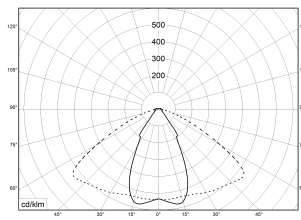

TRF LINEAR W 284 LL MB DALI 7P 840 19000lm 120W | Artikelnummer 74145220

TRF LED-Lichtleiste mit einreihiger, linearer Lichtoptik aus PMMA, dimmbar. Medium Beam, 60° Abstrahlwinkel. Tragschiene und Lichteinsatz sind eine Einheit. Gehäuse aus profiliertem Aluminium mit Durchgangsverdrahtung, Stecksystem und Schnellverschlüssen.

TRF LINEAR W 284 LL MB DALI 7P 840 19000lm 120W | Artikelnummer 74145220

Technische Daten	
Durchgangsverdrahtung	mit Durchgangsverdrahtung 7x2,5 qmm
Betriebs-Umgebungstemperatur - min.	-20 °C
Betriebs-Umgebungstemperatur - max.	55 °C
Prüfungen	
Schutzklasse2	SK I
Schutzart	IP20
Schlagfestigkeit	IK02
Brennbarkeit (UL94)	HB
Glühdrahtfestigkeit	PMMA 650°C
CE-Konform	Ja
ENEC-Zertifiziert	Ja
Maße und Gewichte	
Länge (L)	2840 mm
Breite (B)	55 mm
Höhe (H)	45 mm
Bruttogewicht (incl. Verpackung)	3,6 Kg
Nettogewicht	3,4 Kg
Inhalts- / Verpackungsmenge	1 Stück