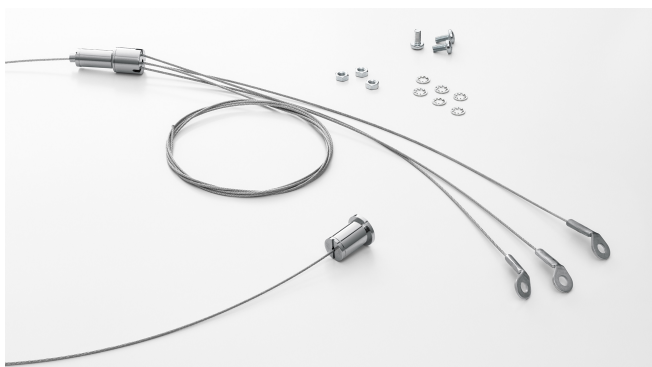

Zubehoer+Ersatzteile

Leuchtenzubehör, Ersatzteil

Seilabhängesatz RKF-Z | Artikelnummer 35974070

3-Punkt Seilabhängesatz, Drahtseil verzinkt. Passend für die Leuchtenserie RKF-Z. Stufenlose Höhenverstellung über den Drahtseilhalter. Seillänge ca. 220 cm. Inklusive Befestigungsmaterial. Max. Zugkraft 50Nm (5kg).

Montageart und Anwendungsbereich

Technische Daten

Artikelnummer	35974070
GTIN (EAN)	4053995079106
Bestellbezeichnung	Seilabhängesatz

Prüfungen

CE-Konform	Ja
------------	----

Maße und Gewichte

Bruttogewicht (incl. Verpackung)	0,2 Kg
Nettogewicht	0,2 Kg
Inhalts- / Verpackungsmenge	1 Stück

Zubehoer+Ersatzteile

Leuchtenzubehör, Ersatzteil

Seilabhängesatz RKF-Z | Artikelnummer 35974070

Die genannten Werte sind Bemessungswerte. Die Werte gelten, wenn nicht anders angegeben, für eine Umgebungstemperatur von 25°C. Lichttechnische Werte unterliegen einer Allgmeintoleranz von +/-10%. Die technischen Inhalte entsprechen dem Stand bei Drucklegung. Änderungen und Irrtum bleiben vorbehalten.