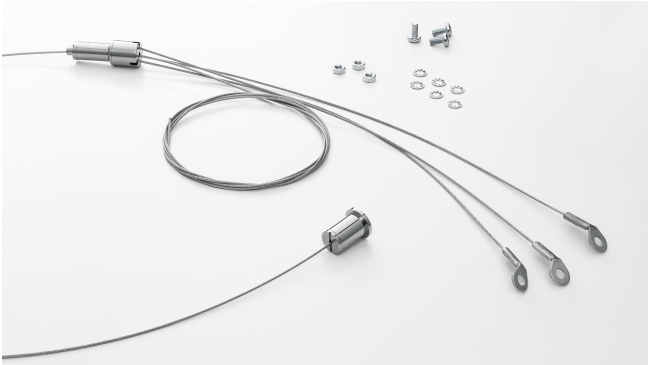

# Zubehoer+Ersatzteile

Leuchtenzubehör, Ersatzteil

## Seilabhängesatz RKF-Z | Artikelnummer 35974070

3-Punkt Seilabhängesatz, Drahtseil verzinkt. Passend für die Leuchtenserie RKF-Z. Stufenlose Höhenverstellung über den Drahtseilhalter. Seillänge ca. 220 cm. Inklusive Befestigungsmaterial. Max. Zugkraft 50Nm (5kg).

### Montageart und Anwendungsbereich

Technische Daten	
Artikelnummer	35974070
GTIN (EAN)	4053995079106
Bestellbezeichnung	Seilabhängesatz
Prüfungen	
CE-Konform	Ja
Maße und Gewichte	
Bruttogewicht (incl. Verpackung)	0,2 Kg
Nettogewicht	0,2 Kg
Inhalts- / Verpackungsmenge	1 Stück

# Zubehoer+Ersatzteile

Leuchtenzubehör, Ersatzteil

Seilabhängesatz RKF-Z | Artikelnummer 35974070

Die genannten Werte sind Bemessungswerte. Die Werte gelten, wenn nicht anders angegeben, für eine Umgebungstemperatur von 25°C. Lichttechnische Werte unterliegen einer Allgemeintoleranz von +/-10%. Die technischen Inhalte entsprechen dem Stand bei Drucklegung. Änderungen und Irrtum bleiben vorbehalten.