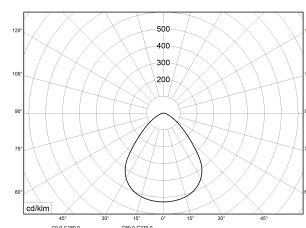

RIED 800 MP BASIC 840 9100lm 73W | Artikelnummer 84868500

UGR
≤19

PMMA
650°C

IK02

HB

IP20

Runde LED Anbauleuchte. MultiLumen, mit einstellbarer Lichtleistung (DIP-Switch), im Auslieferungszustand ist der Maximalwert eingestellt. Mikroprismatische Abdeckung für eine optimale Entblendung. Stabiler und robuster Aluminiumrahmen, weiß. Geeignet für den Anbau an Decke und Wand, mit dem entsprechenden Zubehör auch als Pendelleuchte verwendbar. Bevorzugter Einsatzbereich in Büro- und Geschäftsräumen.

Montageart und Anwendungsbereich

Deckenanbau, Wandanbau, zur Montage direkt an der Decke oder Wand, Pendelausführung als Variante möglich
Nur für den Einsatz in Innenbereichen zugelassen

- Grundbeleuchtung

Technische Daten

Artikelnummer	84868500
GTIN (EAN)	4053995094314
Bestellbezeichnung	RIED 800 ML MP BASIC
Betriebsgerät2	LED-Konverter, austauschbar durch eine autorisierte Fachkraft
Lichtquelle	LED, austauschbar durch eine autorisierte Fachkraft
Energieeffizienzklasse(n) der verbauten Lichtquelle(n) (A-G)	Modul 1: B
Anzahl Leuchtmittel	1
Dimmbarkeit	nicht dimmbar
Netzspannung	220-240V/50-60Hz
Spannungsart	AC/DC
Anschlussleistung min.	58 W
Anschlussleistung max.	73 W
Leistungs/Powerfaktor	0,90
Lichtausbeute min. Bestromung	128 lm/W
Lichtausbeute max. Bestromung	125 lm/W
Leuchtenlichtstrom min.	7400 lm
Leuchtenlichtstrom max.	9100 lm
Flickerwert (Ripple)	<= 5%
Farbtemperatur max.	4000 K
Farbwiedergabeindex Ra	Ra > 80
Farbtoleranz (MacAdam)	3
Nennlebensdauer	80000 h
Lebensdauerbewertung	L80/B50
Lichtoptik	Polymethylmethacrylat (PMMA) prismatisch
Lichtverteilung	Extensiv
Abstrahlwinkel	90°