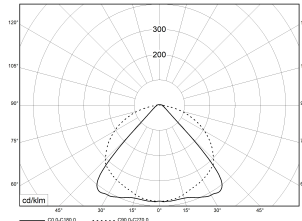

TRF LINEAR W 426 LBL WB BASIC 840 19000lm 120W | Artikelnummer 74145332

TRF LED-Lichtleiste mit einreihiger, linearer Lichtoptik aus PMMA. Wide Beam, 90° Abstrahlwinkel. Tragschiene und Lichteinsatz sind eine Einheit. Gehäuse aus profiliertem Aluminium. Mit Schnellverschluss, ohne Durchgangsverdrahtung. Mit montiertem Enddeckel. Verwendbar als Einzelleuchte oder als Endmodul im Lichtband.

Montageart und Anwendungsbereich

Deckenanbau, Abgependelt, Als Lichtband
Nur für den Einsatz in Innenbereichen zugelassen

- Grundbeleuchtung

Technische Daten

Artikelnummer	74145332
GTIN (EAN)	4053995092570
Bestellbezeichnung	TRF LINEAR 426 WB BASIC W
Betriebsgerät	LED-Konverter, austauschbar durch eine autorisierte Fachkraft
Lichtquelle	LED, austauschbar durch eine autorisierte Fachkraft
Energieeffizienzklasse(n) der verbauten Lichtquelle(n) (A-G)	Modul 1: B
Anzahl Leuchtmittel	1
Dimmbarkeit	nicht dimmbar
Netzspannung	220-240V/50-60Hz
Spannungsart	AC/DC
Anschlussleistung max.	120 W
Leistungs/Powerfaktor	0,90
Lichtausbeute max. Bestromung	158 lm/W
Leuchtenlichtstrom max.	19000 lm
Flickerwert (Ripple)	<=4%
Farbtemperatur max.	4000 K
Farbwiedergabeindex Ra	Ra > 80
Farbtoleranz (MacAdam)	3
Nennlebensdauer	70000 h
Lichtoptik	Polymethylmethacrylat (PMMA) klar
Lichtverteilung	Extensiv
Abstrahlwinkel	90°
Blendungsbewertung UGR - max 4H-8H	28
Anschlussart	Stecker 7polig
Anzahl Leuchten an Sicherungsautomat B16	22 Stück
Gehäuse	Gehäuse aus Aluminium weiß

TRF LINEAR W 426 LBL WB BASIC 840 19000lm 120W

| Artikelnummer 74145332

Technische Daten	
Betriebs-Umgebungstemperatur - min.	-20 °C
Betriebs-Umgebungstemperatur - max.	55 °C
Prüfungen	
Schutzklasse	SK I
Schutzart	IP20
Schlagfestigkeit	IK02
Brennbarkeit (UL94)	HB
Glühdrahtfestigkeit	PMMA 650°C
CE-Konform	Ja
ENEC-Zertifiziert	Ja
Maße und Gewichte	
Länge (L)	4260 mm
Breite (B)	55 mm
Höhe (H)	45 mm
Bruttogewicht (incl. Verpackung)	4,5 Kg
Nettogewicht	4,5 Kg
Inhalts- / Verpackungsmenge	1 Stück