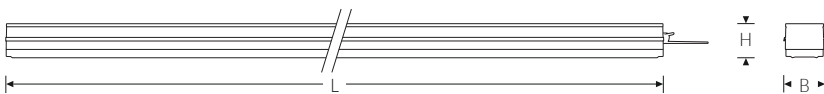

TRF LINEAR W 426 LBL WB BASIC 840 19000lm 120W | Artikelnummer 74145332

TRF LED-Lichtleiste mit einreihiger, linearer Lichtoptik aus PMMA. Wide Beam, 90° Abstrahlwinkel. Tragschiene und Lichteinsatz sind eine Einheit. Gehäuse aus profiliertem Aluminium. Mit Schnellverschluss, ohne Durchgangsverdrahtung. Mit montiertem Enddeckel. Verwendbar als Einzelleuchte oder als Endmodul im Lichtband.

**Montageart und Anwendungsbereich**

Deckenanbau, Abgependelt, Als Lichtband  
Nur für den Einsatz in Innenbereichen zugelassen

- Grundbeleuchtung

**Technische Daten**

Artikelnummer	74145332
GTIN (EAN)	4053995092570
Bestellbezeichnung	TRF LINEAR 426 WB BASIC W
Betriebsgerät2	LED-Konverter, austauschbar durch eine autorisierte Fachkraft
Lichtquelle	LED, austauschbar durch eine autorisierte Fachkraft
Energieeffizienzklasse(n) der verbauten Lichtquelle(n) (A-G)	Modul 1: B
Anzahl Leuchtmittel	1
Dimmbarkeit	nicht dimmbar
Netzspannung	220-240V/50-60Hz
Spannungsart	AC/DC
Anschlussleistung max.	120 W
Leistungs/Powerfaktor	0,90
Lichtausbeute max. Bestromung	158 lm/W
Leuchtenlichtstrom max.	19000 lm
Flickerwert (Ripple)	<=4%
Farbtemperatur max.	4000 K
Farbwiedergabeindex Ra	Ra > 80
Farbtoleranz (MacAdam)	3
Nennlebensdauer	70000 h
Lichtoptik	Polymethylmethacrylat (PMMA) klar
Lichtverteilung	Extensiv
Abstrahlwinkel	90°
Blendungsbewertung UGR - max 4H-8H	28
Anschlussart	Stecker 7polig
Anzahl Leuchten an Sicherungsautomat B16	22 Stück
Gehäuse2	Gehäuse aus Aluminium weiß