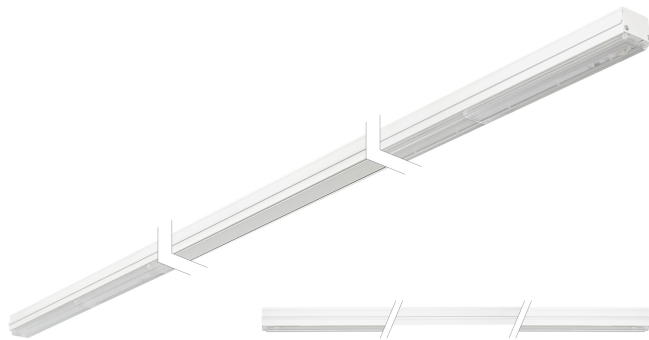

TRF LINEAR W 426 LBL WB BASIC 840 19000lm 120W | Artikelnummer 74145332

TRF LED-Lichtleiste mit einreihiger, linearer Lichtoptik aus PMMA. Wide Beam, 90° Abstrahlwinkel. Tragschiene und Lichteinsatz sind eine Einheit. Gehäuse aus profiliertem Aluminium. Mit Schnellverschluss, ohne Durchgangsverdrahtung. Mit montiertem Enddeckel. Verwendbar als Einzelleuchte oder als Endmodul im Lichtband.

**Montageart und Anwendungsbereich**

Deckenanbau, Abgependelt, Als Lichtband  
Nur für den Einsatz in Innenbereichen zugelassen

- Grundbeleuchtung

**Technische Daten**

Artikelnummer	74145332
GTIN (EAN)	4053995092570
Bestellbezeichnung	TRF LINEAR 426 WB BASIC W
Betriebsgerät2	LED-Konverter, austauschbar durch eine autorisierte Fachkraft
Lichtquelle	LED, austauschbar durch eine autorisierte Fachkraft
Energieeffizienzklasse(n) der verbauten Lichtquelle(n) (A-G)	Modul 1: B
Anzahl Leuchtmittel	1
Dimmbarkeit	nicht dimmbar
Netzspannung	220-240V/50-60Hz
Spannungsart	AC/DC
Anschlussleistung max.	120 W
Leistungs/Powerfaktor	0,90
Lichtausbeute max. Bestromung	158 lm/W
Leuchtenlichtstrom max.	19000 lm
Flickerwert (Ripple)	<=4%
Farbtemperatur max.	4000 K
Farbwiedergabeindex Ra	Ra > 80
Farbtoleranz (MacAdam)	3
Nennlebensdauer	70000 h
Lichtoptik	Polymethylmethacrylat (PMMA) klar
Lichtverteilung	Extensiv
Abstrahlwinkel	90°
Blendungsbewertung UGR - max 4H-8H	28
Anschlussart	Stecker 7polig
Anzahl Leuchten an Sicherungsautomat B16	22 Stück
Gehäuse2	Gehäuse aus Aluminium weiß

TRF LINEAR W 426 LBL WB BASIC 840 19000lm 120W | Artikelnummer 74145332

Technische Daten	
Betriebs-Umgebungstemperatur - min.	-20 °C
Betriebs-Umgebungstemperatur - max.	55 °C
Prüfungen	
Schutzklasse2	SK I
Schutzart	IP20
Schlagfestigkeit	IK02
Brennbarkeit (UL94)	HB
Glühdrahtfestigkeit	PMMA 650°C
CE-Konform	Ja
ENEC-Zertifiziert	Ja
Maße und Gewichte	
Länge (L)	4260 mm
Breite (B)	55 mm
Höhe (H)	45 mm
Bruttogewicht (incl. Verpackung)	4,8 Kg
Nettogewicht	4,5 Kg
Inhalts- / Verpackungsmenge	1 Stück