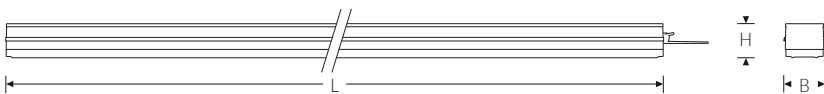

TRF LINEAR W 426 LBL WB BASIC 840 19000lm 120W | Artikelnummer 74145332

TRF LED-Lichtleiste mit einreihiger, linearer Lichtoptik aus PMMA. Wide Beam, 90° Abstrahlwinkel. Tragschiene und Lichteinsatz sind eine Einheit. Gehäuse aus profiliertem Aluminium. Mit Schnellverschluss, ohne Durchgangsverdrahtung. Mit montiertem Enddeckel. Verwendbar als Einzelleuchte oder als Endmodul im Lichtband.

Montageart und Anwendungsbereich

Deckenanbau, Abgependelt, Als Lichtband
Nur für den Einsatz in Innenbereichen zugelassen

- Grundbeleuchtung

Technische Daten

Artikelnummer	74145332
GTIN (EAN)	4053995092570
Bestellbezeichnung	TRF LINEAR 426 WB BASIC W
Betriebsgerät	LED-Konverter, austauschbar durch eine autorisierte Fachkraft
Lichtquelle	LED, austauschbar durch eine autorisierte Fachkraft
Energieeffizienzklasse(n) der verbauten Lichtquelle(n) (A-G)	Modul 1: B
Anzahl Leuchtmittel	1
Dimmbarkeit	nicht dimmbar
Netzspannung	220-240V/50-60Hz
Spannungsart	AC/DC
Anschlussleistung max.	120 W
Leistungs/Powerfaktor	0,90
Lichtausbeute max. Bestromung	158 lm/W
Leuchtenlichtstrom max.	19000 lm
Flickerwert (Ripple)	<=4%
Farbtemperatur max.	4000 K
Farbwiedergabeindex Ra	Ra > 80
Farbtoleranz (MacAdam)	3
Nennlebensdauer	70000 h
Lichtoptik	Polymethylmethacrylat (PMMA) klar
Lichtverteilung	Extensiv
Abstrahlwinkel	90°
Blendungsbewertung UGR - max 4H-8H	28
Anschlussart	Stecker 7polig
Anzahl Leuchten an Sicherungsautomat B16	22 Stück
Gehäuse	Gehäuse aus Aluminium weiß