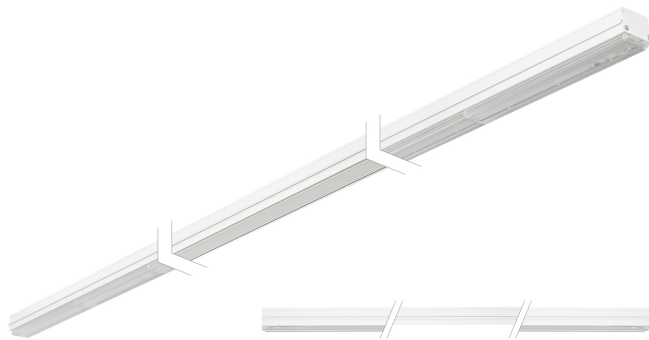

TRF LINEAR W 426 LBL WB BASIC 840 19000lm 120W | Artikelnummer 74145332

TRF LED-Lichtleiste mit einreihiger, linearer Lichtoptik aus PMMA. Wide Beam, 90° Abstrahlwinkel. Tragschiene und Lichteinsatz sind eine Einheit. Gehäuse aus profiliertem Aluminium. Mit Schnellverschluss, ohne Durchgangsverdrahtung. Mit montiertem Enddeckel. Verwendbar als Einzelleuchte oder als Endmodul im Lichtband.

Montageart und Anwendungsbereich

Deckenanbau, Abgependelt, Als Lichtband
Nur für den Einsatz in Innenbereichen zugelassen

- Grundbeleuchtung

Technische Daten

Artikelnummer	74145332
GTIN (EAN)	4053995092570
Bestellbezeichnung	TRF LINEAR 426 WB BASIC W
Betriebsgerät	LED-Konverter, austauschbar durch eine autorisierte Fachkraft
Lichtquelle	LED, austauschbar durch eine autorisierte Fachkraft
Energieeffizienzklasse(n) der verbauten Lichtquelle(n) (A-G)	Modul 1: B
Anzahl Leuchtmittel	1
Dimmbarkeit	nicht dimmbar
Netzspannung	220-240V/50-60Hz
Spannungsart	AC/DC
Anschlussleistung max.	120 W
Leistungs/Powerfaktor	0,90
Lichtausbeute max. Bestromung	158 lm/W
Leuchtenlichtstrom max.	19000 lm
Flickerwert (Ripple)	<=4%
Farbtemperatur max.	4000 K
Farbwiedergabeindex Ra	Ra > 80
Farbtoleranz (MacAdam)	3
Nennlebensdauer	70000 h
Lichtoptik	Polymethylmethacrylat (PMMA) klar
Lichtverteilung	Extensiv
Abstrahlwinkel	90°
Blendungsbewertung UGR - max 4H-8H	28
Anschlussart	Stecker 7polig
Anzahl Leuchten an Sicherungsautomat B16	22 Stück
Gehäuse	Gehäuse aus Aluminium weiß

TRF LINEAR W 426 LBL WB BASIC 840 19000lm 120W

| Artikelnummer 74145332

Technische Daten	
Betriebs-Umgebungstemperatur - min.	-20 °C
Betriebs-Umgebungstemperatur - max.	55 °C
Prüfungen	
Schutzklasse	SK I
Schutzart	IP20
Schlagfestigkeit	IK02
Brennbarkeit (UL94)	HB
Glühdrahtfestigkeit	PMMA 650°C
CE-Konform	Ja
ENEC-Zertifiziert	Ja
Maße und Gewichte	
Länge (L)	4260 mm
Breite (B)	55 mm
Höhe (H)	45 mm
Bruttogewicht (incl. Verpackung)	4,5 Kg
Nettogewicht	4,5 Kg
Inhalts- / Verpackungsmenge	1 Stück