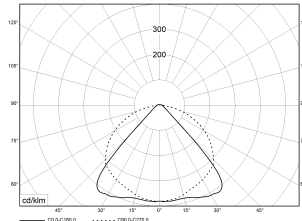

TRF LINEAR W 426 LBL WB BASIC 840 19000lm 120W | Artikelnummer 74145332

TRF LED-Lichtleiste mit einreihiger, linearer Lichtoptik aus PMMA. Wide Beam, 90° Abstrahlwinkel. Tragschiene und Lichteinsatz sind eine Einheit. Gehäuse aus profiliertem Aluminium. Mit Schnellverschluss, ohne Durchgangsverdrahtung. Mit montiertem Enddeckel. Verwendbar als Einzelleuchte oder als Endmodul im Lichtband.

**Montageart und Anwendungsbereich**

Deckenanbau, Abgependelt, Als Lichtband  
Nur für den Einsatz in Innenbereichen zugelassen

- Grundbeleuchtung

**Technische Daten**

Artikelnummer	74145332
GTIN (EAN)	4053995092570
Bestellbezeichnung	TRF LINEAR 426 WB BASIC W
Betriebsgerät2	LED-Konverter, austauschbar durch eine autorisierte Fachkraft
Lichtquelle	LED, austauschbar durch eine autorisierte Fachkraft
Energieeffizienzklasse(n) der verbauten Lichtquelle(n) (A-G)	Modul 1: B
Anzahl Leuchtmittel	1
Dimmbarkeit	nicht dimmbar
Netzspannung	220-240V/50-60Hz
Spannungsart	AC/DC
Anschlussleistung max.	120 W
Leistungs/Powerfaktor	0,90
Lichtausbeute max. Bestromung	158 lm/W
Leuchtenlichtstrom max.	19000 lm
Flickerwert (Ripple)	<=4%
Farbtemperatur max.	4000 K
Farbwiedergabeindex Ra	Ra > 80
Farbtoleranz (MacAdam)	3
Nennlebensdauer	70000 h
Lichtoptik	Polymethylmethacrylat (PMMA) klar
Lichtverteilung	Extensiv
Abstrahlwinkel	90°
Blendungsbewertung UGR - max 4H-8H	28
Anschlussart	Stecker 7polig
Anzahl Leuchten an Sicherungsautomat B16	22 Stück
Gehäuse2	Gehäuse aus Aluminium weiß

TRF LINEAR W 426 LBL WB BASIC 840 19000lm 120W | Artikelnummer 74145332

Technische Daten	
Betriebs-Umgebungstemperatur - min.	-20 °C
Betriebs-Umgebungstemperatur - max.	55 °C
Prüfungen	
Schutzklasse2	SK I
Schutzart	IP20
Schlagfestigkeit	IK02
Brennbarkeit (UL94)	HB
Glühdrahtfestigkeit	PMMA 650°C
CE-Konform	Ja
ENEC-Zertifiziert	Ja
Maße und Gewichte	
Länge (L)	4260 mm
Breite (B)	55 mm
Höhe (H)	45 mm
Bruttogewicht (incl. Verpackung)	4,8 Kg
Nettogewicht	4,5 Kg
Inhalts- / Verpackungsmenge	1 Stück