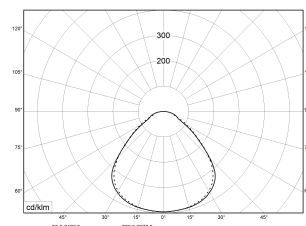

FLAT-A 1500 MP DALI 840 6000lm 53W | Artikelnummer 88110210

PMMA
650°C

IK06

HB

IP40

Hocheffiziente LED Panel Anbauleuchte, dimmbar. Gehäuse Stahlrahmen, weiß, Leuchteneinschub Längsseitig. Mikroprismatische Abdeckung. Schutzart IP 40 raumseitig, IP 20 deckenseitig. Bevorzugter Einsatzbereich in Büro- und Geschäftsräumen. Blendungsbewertung für Bildschirm- und Büroarbeitsplätze: UGR 19.

Montageart und Anwendungsbereich

Deckenanbau
Geeignet in Büros, Geschäfts- und Gesellschaftsräumen mit hohen Ansprüchen an die Blendungsreduzierung.

- Grundbeleuchtung

Technische Daten

Artikelnummer	88110210
GTIN (EAN)	4053995087675
Bestellbezeichnung	Flat-A LED MP 1500x300
Betriebsgerät	LED-Konverter, austauschbar durch eine autorisierte Fachkraft
Lichtquelle	LED, austauschbar durch den Hersteller
Energieeffizienzklasse(n) der verbauten Lichtquelle(n) (A-G)	Modul 1: C
Anzahl Leuchtmittel	1
Dimmbarkeit	DALI
Netzspannung	220-240V/50-60Hz
Spannungsart	AC/DC
Anschlussleistung max.	53 W
Leistungs/Powerfaktor	0,95
Lichtausbeute max. Bestromung	113 lm/W
Leuchtenlichtstrom max.	6000 lm
Flickerwert (Ripple)	<=4%
Farbtemperatur max.	4000 K
Farbwiedergabeindex Ra	Ra > 80
Farbtoleranz (MacAdam)	3
Nennlebensdauer	50000 h
Lebensdauerbewertung	L80/B10
Lichtoptik	Polymethylmethacrylat (PMMA) prismatisch
Lichtverteilung	Extensiv
Abstrahlwinkel	90°
Blendungsbewertung UGR - max 4H-8H	19
Anschlussart	5-polige Anschlussklemme mit Steckkontakt
Anzahl Leuchten an Sicherungsautomat B16	27 Stück