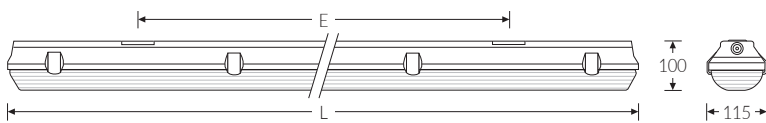

LZP/PC 136 für LED Tube, D | Art.Nr. 763136.031.001.0.37

PC
850°C

IK07

HB

Feuchtraumwanneleuchte für LED-Röhre. Kurzschlusschutz dank eingebauter Feinsicherung. Leuchtenunterteil aus glasfaserverstärktem Polyester, hellgrau, schwer entflammbar. Gespritzte Polycarbonat (PC)-Wanne mit Innenprismen. 3-tlg. Edelstahl-Verschlüsse. Multifunktionale Schnellmontage mit Befestigungsklammer aus Edelstahl (Leuchte einklipsbar). Ausrichten der Leuchte durch den variablen Verschiebebereich um 60 mm.

Montageart und Anwendungsbereich

Mit Klammer an Decke oder Wand (senkrecht oder waagrecht) für den Einsatz im Innenbereich und überdachten Außenbereich

- Grundbeleuchtung

Technische Daten

Art.Nr.	763136.031.001.0.37
Artikelbezeichnung	LZP/PC 136 für LED Tube, D
Lichtquelle	LEDtube
Fassung / Sockel	G13 / T8 (T26)
Anzahl Leuchtmittel	1
Leistung, Leuchtmittel (max)	36 W
Dimmbarkeit	nicht dimmbar
Netzspannung	230V/50Hz
Spannungsart	AC
Leuchtenbetriebswirkungsgrad	90 %
Lichtoptik	Wanne aus UV-stabilisiertem Polycarbonat (PC)
Anschlussart	3-polige Anschlussklemme mit Schraubkontakt
Gehäuse2	Gehäuse aus schwer entflammbarem, glasfaserverstärktem Polyester (GRP)
Kabeleinführung (Position)	stirnseitig
Betriebs-Umgebungstemperatur - min.	-30 °C

LZP/PC 136 für LED Tube, D | Art.Nr. 763136.031.001.0.37

Maße und Gewichte	
Länge (L)	1265 mm
Breite (B)	115 mm
Höhe (H)	107 mm
Befestigungsabstand (E1)	865 mm
Bruttogewicht (incl. Verpackung)	2,2 Kg
Nettogewicht	2,2 Kg
Inhalts- / Verpackungsmenge	1 Stück