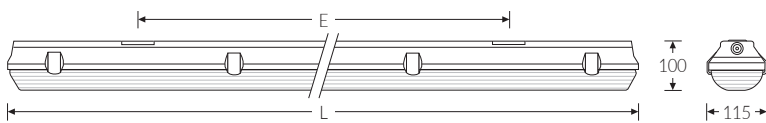

LZP/PC 136 für LED Tube, D | Art.Nr. 763136.031.001.0.37

PC
850°C

IK07

HB

Feuchtraumwanneleuchte für LED-Röhre. Kurzschlusschutz dank eingebauter Feinsicherung. Leuchtenunterteil aus glasfaserverstärktem Polyester, hellgrau, schwer entflammbar. Gespritzte Polycarbonat (PC)-Wanne mit Innenprismen. 3-tlg. Edelstahl-Verschlüsse. Multifunktionale Schnellmontage mit Befestigungsklammer aus Edelstahl (Leuchte einklipsbar). Ausrichten der Leuchte durch den variablen Verschieberegion um 60 mm.

Montageart und Anwendungsbereich

Mit Klammer an Decke oder Wand (senkrecht oder waagrecht) für den Einsatz im Innenbereich und überdachten Außenbereich

- Grundbeleuchtung

Technische Daten

Art.Nr.	763136.031.001.0.37
Artikelbezeichnung	LZP/PC 136 für LED Tube, D
Lichtquelle	LEDtube
Fassung / Sockel	G13 / T8 (T26)
Anzahl Leuchtmittel	1
Leistung, Leuchtmittel (max)	36 W
Dimmbarkeit	nicht dimmbar
Netzspannung	230V/50Hz
Spannungsart	AC
Leuchtenbetriebswirkungsgrad	90 %
Lichtoptik	Wanne aus UV-stabilisiertem Polycarbonat (PC)
Anschlussart	3-polige Anschlussklemme mit Schraubkontakt
Gehäuse2	Gehäuse aus schwer entflammbarem, glasfaserverstärktem Polyester (GRP)
Kabeleinführung (Position)	stirnseitig
Betriebs-Umgebungstemperatur - min.	-30 °C

LZP/PC 136 für LED Tube, D | Art.Nr. 763136.031.001.0.37

Maße und Gewichte	
Länge (L)	1265 mm
Breite (B)	115 mm
Höhe (H)	107 mm
Befestigungsabstand (E1)	865 mm
Bruttogewicht (incl. Verpackung)	2,2 Kg
Nettogewicht	2,2 Kg
Inhalts- / Verpackungsmenge	1 Stück