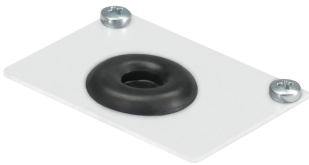

Artikelnummer	Bestellbezeichnung
74149062	TRF LINE Enddeckel E W