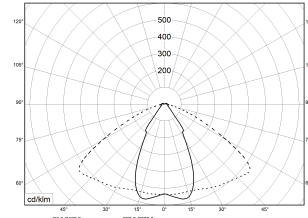

TRF LINEAR W 142 MB DALI 840 6500lm 40W

Artikelnummer 74145045

TRF LED-Lichtleiste mit einreihiger, linearer Lichtoptik aus PMMA, dimmbar. Medium Beam, 60° Abstrahlwinkel. Tragschiene und Lichteinsatz sind eine Einheit. Gehäuse aus profiliertem Aluminium. Mit Schnellverschluss, ohne Durchgangsverdrahtung. Mit montiertem Enddeckel. Verwendbar als Einzelleuchte oder als Endmodul im Lichtband.

Montageart und Anwendungsbereich

Deckenanbau, Abgependelt, Als Lichtband
Nur für den Einsatz in Innenbereichen zugelassen

- Grundbeleuchtung

Technische Daten	
Artikelnummer	74145045
GTIN (EAN)	4053995091344
Bestellbezeichnung	TRF LINEAR 142 MB DALI W
Betriebsgerät2	LED-Konverter, austauschbar durch eine autorisierte Fachkraft
Lichtquelle	LED, austauschbar durch eine autorisierte Fachkraft
Energieeffizienzklasse(n) der verbauten Lichtquelle(n) (A-G)	Modul 1: B
Anzahl Leuchtmittel	1
Dimmbarkeit	DALI
Netzspannung	220-240V/50-60Hz
Spannungsart	AC/DC
Anschlussleistung max.	40 W
Leistungs/Powerfaktor	0,90
Lichtausbeute max. Bestromung	162 lm/W
Leuchtenlichtstrom max.	6500 lm
Flickerwert (Ripple)	<=4%
Farbtemperatur max.	4000 K
Farbwiedergabeindex Ra	Ra > 80
Farbtoleranz (MacAdam)	3
Nennlebensdauer	70000 h
Lichtoptik	Polymethylmethacrylat (PMMA) klar
Lichtverteilung	Extensiv
Abstrahlwinkel	60°
Blendungsbewertung UGR - max 4H-8H	28
Anschlussart	Stecker 7polig
Anzahl Leuchten an Sicherungsautomat B16	26 Stück
Gehäuse2	Gehäuse aus Aluminium weiß