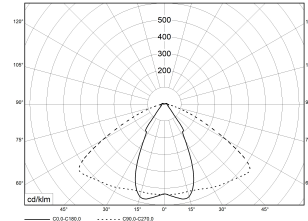

TRF LINEAR W 142 MB DALI 840 6500lm 40W

Artikelnummer 74145045

TRF LED-Lichtleiste mit einreihiger, linearer Lichtoptik aus PMMA, dimmbar. Medium Beam, 60° Abstrahlwinkel. Tragschiene und Lichteinsatz sind eine Einheit. Gehäuse aus profiliertem Aluminium. Mit Schnellverschluss, ohne Durchgangsverdrahtung. Mit montiertem Enddeckel. Verwendbar als Einzelleuchte oder als Endmodul im Lichtband.

Montageart und Anwendungsbereich

Deckenanbau, Abgependelt, Als Lichtband
Nur für den Einsatz in Innenbereichen zugelassen

- Grundbeleuchtung

Technische Daten	
Artikelnummer	74145045
GTIN (EAN)	4053995091344
Bestellbezeichnung	TRF LINEAR 142 MB DALI W
Betriebsgerät	LED-Konverter, austauschbar durch eine autorisierte Fachkraft
Lichtquelle	LED, austauschbar durch eine autorisierte Fachkraft
Energieeffizienzklasse(n) der verbauten Lichtquelle(n) (A-G)	Modul 1: B
Anzahl Leuchtmittel	1
Dimmbarkeit	DALI
Netzspannung	220-240V/50-60Hz
Spannungsart	AC/DC
Anschlussleistung max.	40 W
Leistungs/Powerfaktor	0,90
Lichtausbeute max. Bestromung	162 lm/W
Leuchtenlichtstrom max.	6500 lm
Flickerwert (Ripple)	<=4%
Farbtemperatur max.	4000 K
Farbwiedergabeindex Ra	Ra > 80
Farbtoleranz (MacAdam)	3
Nennlebensdauer	70000 h
Lichtoptik	Polymethylmethacrylat (PMMA) klar
Lichtverteilung	Extensiv
Abstrahlwinkel	60°
Blendungsbewertung UGR - max 4H-8H	28
Anschlussart	Stecker 7polig
Anzahl Leuchten an Sicherungsautomat B16	26 Stück
Gehäuse	Gehäuse aus Aluminium weiß