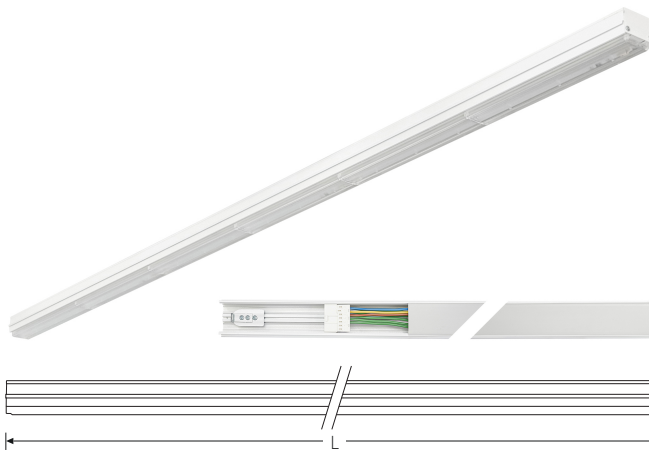

TRF LINEAR W 142 MB DALI 840 6500lm 40W

Artikelnummer 74145045

TRF LED-Lichtleiste mit einreihiger, linearer Lichtoptik aus PMMA, dimmbar. Medium Beam, 60° Abstrahlwinkel. Tragschiene und Lichteinsatz sind eine Einheit. Gehäuse aus profiliertem Aluminium. Mit Schnellverschluss, ohne Durchgangsverdrahtung. Mit montiertem Enddeckel. Verwendbar als Einzelleuchte oder als Endmodul im Lichtband.

Montageart und Anwendungsbereich

Deckenanbau, Abgependelt, Als Lichtband
Nur für den Einsatz in Innenbereichen zugelassen

- Grundbeleuchtung

Technische Daten	
Artikelnummer	74145045
GTIN (EAN)	4053995091344
Bestellbezeichnung	TRF LINEAR 142 MB DALI W
Betriebsgerät	LED-Konverter, austauschbar durch eine autorisierte Fachkraft
Lichtquelle	LED, austauschbar durch eine autorisierte Fachkraft
Energieeffizienzklasse(n) der verbauten Lichtquelle(n) (A-G)	Modul 1: B
Anzahl Leuchtmittel	1
Dimmbarkeit	DALI
Netzspannung	220-240V/50-60Hz
Spannungsart	AC/DC
Anschlussleistung max.	40 W
Leistungs/Powerfaktor	0,90
Lichtausbeute max. Bestromung	162 lm/W
Leuchtenlichtstrom max.	6500 lm
Flickerwert (Ripple)	<=4%
Farbtemperatur max.	4000 K
Farbwiedergabeindex Ra	Ra > 80
Farbtoleranz (MacAdam)	3
Nennlebensdauer	70000 h
Lichtoptik	Polymethylmethacrylat (PMMA) klar
Lichtverteilung	Extensiv
Abstrahlwinkel	60°
Blendungsbewertung UGR - max 4H-8H	28
Anschlussart	Stecker 7polig
Anzahl Leuchten an Sicherungsautomat B16	26 Stück
Gehäuse	Gehäuse aus Aluminium weiß

TRF LINEAR W 142 MB DALI 840 6500lm 40W | Artikelnummer 74145045

Technische Daten	
Betriebs-Umgebungstemperatur - min.	-20 °C
Betriebs-Umgebungstemperatur - max.	55 °C
Prüfungen	
Schutzklasse	SK I
Schutzart	IP20
Schlagfestigkeit	IK02
Brennbarkeit (UL94)	HB
Glühdrahtfestigkeit	PMMA 650°C
CE-Konform	Ja
ENEC-Zertifiziert	Ja
Maße und Gewichte	
Länge (L)	1420 mm
Breite (B)	55 mm
Höhe (H)	45 mm
Bruttogewicht (incl. Verpackung)	1,56 Kg
Nettogewicht	1,56 Kg
Inhalts- / Verpackungsmenge	1 Stück