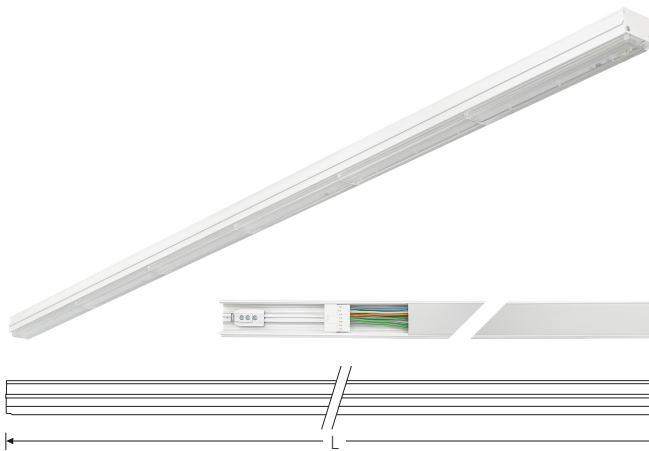

TRF LINEAR W 142 MB DALI 840 6500lm 40W

Artikelnummer 74145045

TRF LED-Lichtleiste mit einreihiger, linearer Lichtoptik aus PMMA, dimmbar. Medium Beam, 60° Abstrahlwinkel. Tragschiene und Lichteinsatz sind eine Einheit. Gehäuse aus profiliertem Aluminium. Mit Schnellverschluss, ohne Durchgangsverdrahtung. Mit montiertem Enddeckel. Verwendbar als Einzelleuchte oder als Endmodul im Lichtband.

**Montageart und Anwendungsbereich**

Deckenanbau, Abgependelt, Als Lichtband  
Nur für den Einsatz in Innenbereichen zugelassen

- Grundbeleuchtung

Technische Daten	
Artikelnummer	74145045
GTIN (EAN)	4053995091344
Bestellbezeichnung	TRF LINEAR 142 MB DALI W
Betriebsgerät2	LED-Konverter, austauschbar durch eine autorisierte Fachkraft
Lichtquelle	LED, austauschbar durch eine autorisierte Fachkraft
Energieeffizienzklasse(n) der verbauten Lichtquelle(n) (A-G)	Modul 1: B
Anzahl Leuchtmittel	1
Dimmbarkeit	DALI
Netzspannung	220-240V/50-60Hz
Spannungsart	AC/DC
Anschlussleistung max.	40 W
Leistungs/Powerfaktor	0,90
Lichtausbeute max. Bestromung	162 lm/W
Leuchtenlichtstrom max.	6500 lm
Flickerwert (Ripple)	<=4%
Farbtemperatur max.	4000 K
Farbwiedergabeindex Ra	Ra > 80
Farbtoleranz (MacAdam)	3
Nennlebensdauer	70000 h
Lichtoptik	Polymethylmethacrylat (PMMA) klar
Lichtverteilung	Extensiv
Abstrahlwinkel	60°
Blendungsbewertung UGR - max 4H-8H	28
Anschlussart	Stecker 7polig
Anzahl Leuchten an Sicherungsautomat B16	26 Stück
Gehäuse2	Gehäuse aus Aluminium weiß

TRF LINEAR W 142 MB DALI 840 6500lm 40W | Artikelnummer 74145045

Technische Daten	
Betriebs-Umgebungstemperatur - min.	-20 °C
Betriebs-Umgebungstemperatur - max.	55 °C
Prüfungen	
Schutzklasse2	SK I
Schutzart	IP20
Schlagfestigkeit	IK02
Brennbarkeit (UL94)	HB
Glühdrahtfestigkeit	PMMA 650°C
CE-Konform	Ja
ENEC-Zertifiziert	Ja
Maße und Gewichte	
Länge (L)	1420 mm
Breite (B)	55 mm
Höhe (H)	45 mm
Bruttogewicht (incl. Verpackung)	1,66 Kg
Nettogewicht	1,56 Kg
Inhalts- / Verpackungsmenge	1 Stück