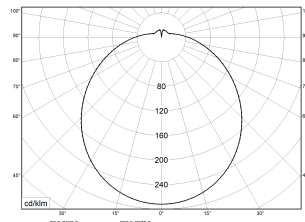

RKL 6 4x12 5000-830 47W ETC EB3 | Art.Nr. 88041247.1081f91.616

PMMA
650°C

IK02

HB