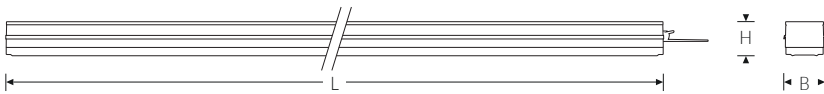

TRF LINEAR W 284 BL WB BASIC 840 6500lm 40W | Artikelnummer 74145136

TRF LED-Lichtleiste mit einreihiger, linearer Lichtoptik aus PMMA. Wide Beam, 90° Abstrahlwinkel. Tragschiene und Lichteinsatz sind eine Einheit. Gehäuse aus profiliertem Aluminium. Mit Schnellverschluss, ohne Durchgangsverdrahtung. Mit montiertem Enddeckel. Verwendbar als Einzelleuchte oder als Endmodul im Lichtband.

Montageart und Anwendungsbereich

Deckenanbau, Abgependelt, Als Lichtband
Nur für den Einsatz in Innenbereichen zugelassen

- Grundbeleuchtung

Technische Daten

Artikelnummer	74145136
GTIN (EAN)	4053995092464
Bestellbezeichnung	TRF LINEAR 284 WB BASIC W
Betriebsgerät	LED-Konverter, austauschbar durch eine autorisierte Fachkraft
Lichtquelle	LED, austauschbar durch eine autorisierte Fachkraft
Energieeffizienzklasse(n) der verbauten Lichtquelle(n) (A-G)	Modul 1: B
Anzahl Leuchtmittel	1
Dimmbarkeit	nicht dimmbar
Netzspannung	220-240V/50-60Hz
Spannungsart	AC/DC
Anschlussleistung max.	40 W
Leistungs/Powerfaktor	0,90
Lichtausbeute max. Bestromung	162 lm/W
Leuchtenlichtstrom max.	6500 lm
Flickerwert (Ripple)	<=4%
Farbtemperatur max.	4000 K
Farbwiedergabeindex Ra	Ra > 80
Farbtoleranz (MacAdam)	3
Nennlebensdauer	70000 h
Lichtoptik	Polymethylmethacrylat (PMMA) klar
Lichtverteilung	Extensiv
Abstrahlwinkel	90°
Blendungsbewertung UGR - max 4H-8H	28
Anschlussart	Stecker 7polig
Anzahl Leuchten an Sicherungsautomat B16	26 Stück
Gehäuse	Gehäuse aus Aluminium weiß

TRF LINEAR W 284 BL WB BASIC 840 6500lm 40W | Artikelnummer 74145136

Technische Daten	
Betriebs-Umgebungstemperatur - min.	-20 °C
Betriebs-Umgebungstemperatur - max.	55 °C
Prüfungen	
Schutzklasse	SK I
Schutzart	IP20
Schlagfestigkeit	IK02
Brennbarkeit (UL94)	HB
Glühdrahtfestigkeit	PMMA 650°C
CE-Konform	Ja
ENEC-Zertifiziert	Ja
Maße und Gewichte	
Länge (L)	2840 mm
Breite (B)	55 mm
Höhe (H)	45 mm
Bruttogewicht (incl. Verpackung)	2,92 Kg
Nettogewicht	2,92 Kg
Inhalts- / Verpackungsmenge	1 Stück