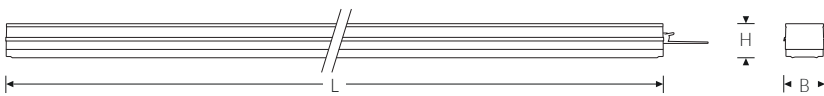

TRF LINEAR W 284 BL WB BASIC 840 6500lm 40W

Artikelnummer 74145136

PMMA
650°C

IK02

HB

IP20

TRF LED-Lichtleiste mit einreihiger, linearer Lichtoptik aus PMMA. Wide Beam, 90° Abstrahlwinkel. Tragschiene und Lichteinsatz sind eine Einheit. Gehäuse aus profiliertem Aluminium. Mit Schnellverschluss, ohne Durchgangsverdrahtung. Mit montiertem Enddeckel. Verwendbar als Einzelleuchte oder als Endmodul im Lichtband.

Montageart und Anwendungsbereich

Deckenanbau, Abgependelt, Als Lichtband
Nur für den Einsatz in Innenbereichen zugelassen

- Grundbeleuchtung

Technische Daten

Artikelnummer	74145136
GTIN (EAN)	4053995092464
Bestellbezeichnung	TRF LINEAR 284 WB BASIC W
Betriebsgerät2	LED-Konverter, austauschbar durch eine autorisierte Fachkraft
Lichtquelle	LED, austauschbar durch eine autorisierte Fachkraft
Energieeffizienzklasse(n) der verbauten Lichtquelle(n) (A-G)	Modul 1: B
Anzahl Leuchtmittel	1
Dimmbarkeit	nicht dimmbar
Netzspannung	220-240V/50-60Hz
Spannungsart	AC/DC
Anschlussleistung max.	40 W
Leistungs/Powerfaktor	0,90
Lichtausbeute max. Bestromung	162 lm/W
Leuchtenlichtstrom max.	6500 lm
Flickerwert (Ripple)	<=4%
Farbtemperatur max.	4000 K
Farbwiedergabeindex Ra	Ra > 80
Farbtoleranz (MacAdam)	3
Nennlebensdauer	70000 h
Lichtoptik	Polymethylmethacrylat (PMMA) klar
Lichtverteilung	Extensiv
Abstrahlwinkel	90°
Blendungsbewertung UGR - max 4H-8H	28
Anschlussart	Stecker 7polig
Anzahl Leuchten an Sicherungsautomat B16	26 Stück
Gehäuse2	Gehäuse aus Aluminium weiß

TRF LINEAR W 284 BL WB BASIC 840 6500lm 40W | Artikelnummer 74145136

Technische Daten	
Betriebs-Umgebungstemperatur - min.	-20 °C
Betriebs-Umgebungstemperatur - max.	55 °C
Prüfungen	
Schutzklasse2	SK I
Schutzart	IP20
Schlagfestigkeit	IK02
Brennbarkeit (UL94)	HB
Glühdrahtfestigkeit	PMMA 650°C
CE-Konform	Ja
ENEC-Zertifiziert	Ja
Maße und Gewichte	
Länge (L)	2840 mm
Breite (B)	55 mm
Höhe (H)	45 mm
Bruttogewicht (incl. Verpackung)	3,12 Kg
Nettogewicht	2,92 Kg
Inhalts- / Verpackungsmenge	1 Stück