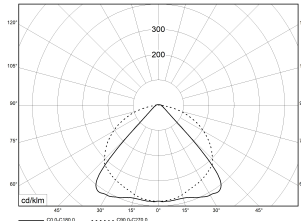

TRF LINEAR W 284 BL WB BASIC 840 6500lm 40W | Artikelnummer 74145136

TRF LED-Lichtleiste mit einreihiger, linearer Lichtoptik aus PMMA. Wide Beam, 90° Abstrahlwinkel. Tragschiene und Lichteinsatz sind eine Einheit. Gehäuse aus profiliertem Aluminium. Mit Schnellverschluss, ohne Durchgangsverdrahtung. Mit montiertem Enddeckel. Verwendbar als Einzelleuchte oder als Endmodul im Lichtband.

Montageart und Anwendungsbereich

Deckenanbau, Abgependelt, Als Lichtband
Nur für den Einsatz in Innenbereichen zugelassen

- Grundbeleuchtung

Technische Daten

Artikelnummer	74145136
GTIN (EAN)	4053995092464
Bestellbezeichnung	TRF LINEAR 284 WB BASIC W
Betriebsgerät	LED-Konverter, austauschbar durch eine autorisierte Fachkraft
Lichtquelle	LED, austauschbar durch eine autorisierte Fachkraft
Energieeffizienzklasse(n) der verbauten Lichtquelle(n) (A-G)	Modul 1: B
Anzahl Leuchtmittel	1
Dimmbarkeit	nicht dimmbar
Netzspannung	220-240V/50-60Hz
Spannungsart	AC/DC
Anschlussleistung max.	40 W
Leistungs/Powerfaktor	0,90
Lichtausbeute max. Bestromung	162 lm/W
Leuchtenlichtstrom max.	6500 lm
Flickerwert (Ripple)	<=4%
Farbtemperatur max.	4000 K
Farbwiedergabeindex Ra	Ra > 80
Farbtoleranz (MacAdam)	3
Nennlebensdauer	70000 h
Lichtoptik	Polymethylmethacrylat (PMMA) klar
Lichtverteilung	Extensiv
Abstrahlwinkel	90°
Blendungsbewertung UGR - max 4H-8H	28
Anschlussart	Stecker 7polig
Anzahl Leuchten an Sicherungsautomat B16	26 Stück
Gehäuse	Gehäuse aus Aluminium weiß

TRF LINEAR W 284 BL WB BASIC 840 6500lm 40W | Artikelnummer 74145136

Technische Daten	
Betriebs-Umgebungstemperatur - min.	-20 °C
Betriebs-Umgebungstemperatur - max.	55 °C
Prüfungen	
Schutzklasse	SK I
Schutzart	IP20
Schlagfestigkeit	IK02
Brennbarkeit (UL94)	HB
Glühdrahtfestigkeit	PMMA 650°C
CE-Konform	Ja
ENEC-Zertifiziert	Ja
Maße und Gewichte	
Länge (L)	2840 mm
Breite (B)	55 mm
Höhe (H)	45 mm
Bruttogewicht (incl. Verpackung)	2,92 Kg
Nettogewicht	2,92 Kg
Inhalts- / Verpackungsmenge	1 Stück