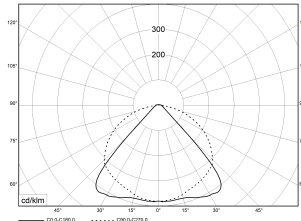

TRF LINEAR W 284 BL WB BASIC 840 6500lm 40W

Artikelnummer 74145136

PMMA
650°C

IK02

HB

IP20

TRF LED-Lichtleiste mit einreihiger, linearer Lichtoptik aus PMMA. Wide Beam, 90° Abstrahlwinkel. Tragschiene und Lichteinsatz sind eine Einheit. Gehäuse aus profiliertem Aluminium. Mit Schnellverschluss, ohne Durchgangsverdrahtung. Mit montiertem Enddeckel. Verwendbar als Einzelleuchte oder als Endmodul im Lichtband.

Montageart und Anwendungsbereich

Deckenanbau, Abgependelt, Als Lichtband
Nur für den Einsatz in Innenbereichen zugelassen

- Grundbeleuchtung

Technische Daten

Artikelnummer	74145136
GTIN (EAN)	4053995092464
Bestellbezeichnung	TRF LINEAR 284 WB BASIC W
Betriebsgerät2	LED-Konverter, austauschbar durch eine autorisierte Fachkraft
Lichtquelle	LED, austauschbar durch eine autorisierte Fachkraft
Energieeffizienzklasse(n) der verbauten Lichtquelle(n) (A-G)	Modul 1: B
Anzahl Leuchtmittel	1
Dimmbarkeit	nicht dimmbar
Netzspannung	220-240V/50-60Hz
Spannungsart	AC/DC
Anschlussleistung max.	40 W
Leistungs/Powerfaktor	0,90
Lichtausbeute max. Bestromung	162 lm/W
Leuchtenlichtstrom max.	6500 lm
Flickerwert (Ripple)	<=4%
Farbtemperatur max.	4000 K
Farbwiedergabeindex Ra	Ra > 80
Farbtoleranz (MacAdam)	3
Nennlebensdauer	70000 h
Lichtoptik	Polymethylmethacrylat (PMMA) klar
Lichtverteilung	Extensiv
Abstrahlwinkel	90°
Blendungsbewertung UGR - max 4H-8H	28
Anschlussart	Stecker 7polig
Anzahl Leuchten an Sicherungsautomat B16	26 Stück
Gehäuse2	Gehäuse aus Aluminium weiß

TRF LINEAR W 284 BL WB BASIC 840 6500lm 40W | Artikelnummer 74145136

Technische Daten	
Betriebs-Umgebungstemperatur - min.	-20 °C
Betriebs-Umgebungstemperatur - max.	55 °C
Prüfungen	
Schutzklasse2	SK I
Schutzart	IP20
Schlagfestigkeit	IK02
Brennbarkeit (UL94)	HB
Glühdrahtfestigkeit	PMMA 650°C
CE-Konform	Ja
ENEC-Zertifiziert	Ja
Maße und Gewichte	
Länge (L)	2840 mm
Breite (B)	55 mm
Höhe (H)	45 mm
Bruttogewicht (incl. Verpackung)	3,12 Kg
Nettogewicht	2,92 Kg
Inhalts- / Verpackungsmenge	1 Stück