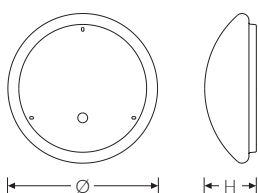

RKL 6 4xLED BASIC 840 7700lm 63W

Artikelnummer 75131691

PMMA  
650°C

IK02

HB

Runde LED-Anbauleuchte. Geeignet für die Montage an Decke und Wand. Gehäuse aus profiliertem, weißlackiertem Stahlblech. Bombierte, strukturierte Abdeckung aus UV-beständigem PMMA (Acrylglas), opal. Sicherer Halt der Abdeckung durch Federverschluss. 3-polige Anschlussklemme mit Steckkontakt, Durchschleifen möglich. 2 Kabeleinführungen.

**Maße und Gewichte**

Durchmesser	600 mm
Höhe (H)	165 mm
Bruttogewicht (incl. Verpackung)	3,8 Kg
Nettogewicht	2,8 Kg
Inhalts- / Verpackungsmenge	1 Stück
Paletteneinheit	28 Stück

RKL 6 4xLED BASIC 840 7700lm 63W