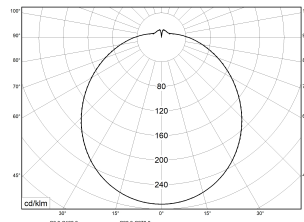

RKL 6 4xLED BASIC 840 7700lm 63W

Artikelnummer 75131691

PMMA
650°C

IK02

HB