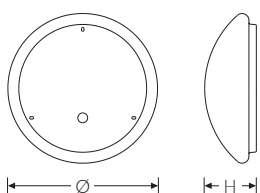

RKL 6 4xLED BASIC 840 7700lm 63W

Artikelnummer 75131691

PMMA
650°C

IK02

HB

Runde LED-Anbauleuchte. Geeignet für die Montage an Decke und Wand. Gehäuse aus profiliertem, weißlackiertem Stahlblech. Bombierte, strukturierte Abdeckung aus UV-beständigem PMMA (Acrylglas), opal. Sicherer Halt der Abdeckung durch Federverschluss. 3-polige Anschlussklemme mit Steckkontakt, Durchschleifen möglich. 2 Kabeleinführungen.

Prüfungen

Schutzklasse	SK I
Schutzart	IP40
Schlagfestigkeit	IK02
Brennbarkeit (UL94)	HB
Glühdrahtfestigkeit	PMMA 650°C
CE-Konform	Ja

Maße und Gewichte

Durchmesser	600 mm
Höhe (H)	165 mm
Bruttogewicht (incl. Verpackung)	3,8 Kg
Nettogewicht	2,8 Kg
Inhalts- / Verpackungsmenge	1 Stück
Paletteneinheit	28 Stück