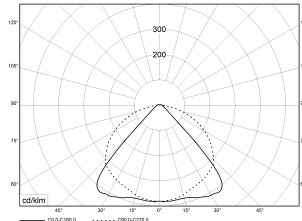

TRF LINEAR W 284 LL WB BASIC 5P 840 19000lm 120W

Artikelnummer 74145180

TRF LED-Lichtleiste mit einreihiger, linearer Lichtoptik aus PMMA. Wide Beam, 90° Abstrahlwinkel. Tragschiene und Lichteinsatz sind eine Einheit. Gehäuse aus profiliertem Aluminium mit Durchgangsverdrahtung, Stecksystem und Schnellverschlüssen.

Montageart und Anwendungsbereich

Deckenanbau, Abgedielt, Als Lichtband
Nur für den Einsatz in Innenbereichen zugelassen

- Grundbeleuchtung

Technische Daten	
Artikelnummer	74145180
GTIN (EAN)	4053995091610
Bestellbezeichnung	TRF LINEAR 284 WB BASIC W
Betriebsgerät2	LED-Konverter, austauschbar durch eine autorisierte Fachkraft
Lichtquelle	LED, austauschbar durch eine autorisierte Fachkraft
Energieeffizienzklasse(n) der verbauten Lichtquelle(n) (A-G)	Modul 1: B
Anzahl Leuchtmittel	1
Dimmbarkeit	nicht dimmbar
Netzspannung	220-240V/50-60Hz
Spannungsart	AC/DC
Anschlussleistung max.	120 W
Leistungs/Powerfaktor	0,90
Lichtausbeute max. Bestromung	158 lm/W
Leuchtenlichtstrom max.	19000 lm
Flickerwert (Ripple)	<=4%
Farbtemperatur max.	4000 K
Farbwiedergabeindex Ra	Ra > 80
Farbtoleranz (MacAdam)	3
Nennlebensdauer	70000 h
Lichtoptik	Polymethylmethacrylat (PMMA) klar
Lichtverteilung	Extensiv
Abstrahlwinkel	90°
Blendungsbewertung UGR - max 4H-8H	28
Anschlussart	Stecker 7polig
Anzahl Leuchten an Sicherungsautomat B16	22 Stück
Gehäuse2	Gehäuse aus Aluminium weiß

TRF LINEAR W 284 LL WB BASIC 5P 840 19000lm 120W

Artikelnummer 74145180

Technische Daten	
Durchgangsverdrahtung	mit Durchgangsverdrahtung 5x2,5 qmm
Betriebs-Umgebungstemperatur - min.	-20 °C
Betriebs-Umgebungstemperatur - max.	55 °C
Prüfungen	
Schutzklasse2	SK I
Schutzart	IP20
Schlagfestigkeit	IK02
Brennbarkeit (UL94)	HB
Glühdrahtfestigkeit	PMMA 650°C
CE-Konform	Ja
ENEC-Zertifiziert	Ja
Maße und Gewichte	
Länge (L)	2840 mm
Breite (B)	55 mm
Höhe (H)	45 mm
Bruttogewicht (incl. Verpackung)	3,6 Kg
Nettogewicht	3,4 Kg
Inhalts- / Verpackungsmenge	1 Stück