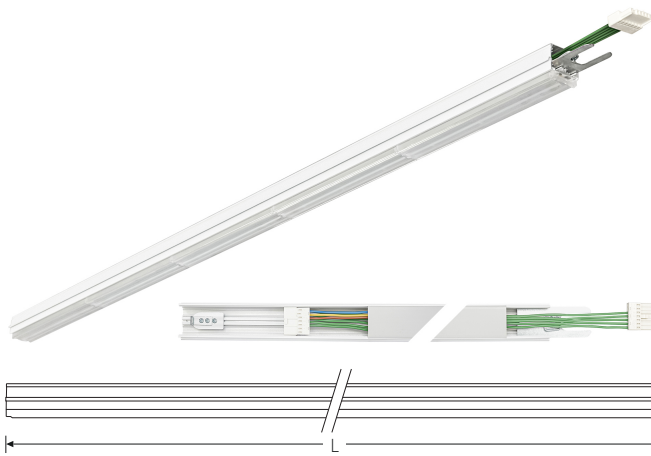

TRF LINEAR W 284 LL WB BASIC 5P 840 19000lm 120W

Artikelnummer 74145180

TRF LED-Lichtleiste mit einreihiger, linearer Lichtoptik aus PMMA. Wide Beam, 90° Abstrahlwinkel. Tragschiene und Lichteinsatz sind eine Einheit. Gehäuse aus profiliertem Aluminium mit Durchgangsverdrahtung, Stecksystem und Schnellverschlüssen.

Montageart und Anwendungsbereich

Deckenanbau, Abgedielt, Als Lichtband
Nur für den Einsatz in Innenbereichen zugelassen

- Grundbeleuchtung

Technische Daten	
Artikelnummer	74145180
GTIN (EAN)	4053995091610
Bestellbezeichnung	TRF LINEAR 284 WB BASIC W
Betriebsgerät2	LED-Konverter, austauschbar durch eine autorisierte Fachkraft
Lichtquelle	LED, austauschbar durch eine autorisierte Fachkraft
Energieeffizienzklasse(n) der verbauten Lichtquelle(n) (A-G)	Modul 1: B
Anzahl Leuchtmittel	1
Dimmbarkeit	nicht dimmbar
Netzspannung	220-240V/50-60Hz
Spannungsart	AC/DC
Anschlussleistung max.	120 W
Leistungs/Powerfaktor	0,90
Lichtausbeute max. Bestromung	158 lm/W
Leuchtenlichtstrom max.	19000 lm
Flickerwert (Ripple)	<=4%
Farbtemperatur max.	4000 K
Farbwiedergabeindex Ra	Ra > 80
Farbtoleranz (MacAdam)	3
Nennlebensdauer	70000 h
Lichtoptik	Polymethylmethacrylat (PMMA) klar
Lichtverteilung	Extensiv
Abstrahlwinkel	90°
Blendungsbewertung UGR - max 4H-8H	28
Anschlussart	Stecker 7polig
Anzahl Leuchten an Sicherungsautomat B16	22 Stück
Gehäuse2	Gehäuse aus Aluminium weiß

TRF LINEAR W 284 LL WB BASIC 5P 840 19000lm 120W

Artikelnummer 74145180

Technische Daten	
Durchgangsverdrahtung	mit Durchgangsverdrahtung 5x2,5 qmm
Betriebs-Umgebungstemperatur - min.	-20 °C
Betriebs-Umgebungstemperatur - max.	55 °C
Prüfungen	
Schutzklasse2	SK I
Schutzart	IP20
Schlagfestigkeit	IK02
Brennbarkeit (UL94)	HB
Glühdrahtfestigkeit	PMMA 650°C
CE-Konform	Ja
ENEC-Zertifiziert	Ja
Maße und Gewichte	
Länge (L)	2840 mm
Breite (B)	55 mm
Höhe (H)	45 mm
Bruttogewicht (incl. Verpackung)	3,6 Kg
Nettogewicht	3,4 Kg
Inhalts- / Verpackungsmenge	1 Stück