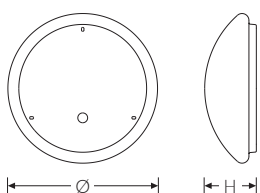

RKL 4 2xE27 BASIC | Artikelnummer 75121200

Anbauleuchte für (LED)-Leuchtmittel mit E27 Sockel. Rund mit opaler Abdeckung. Geeignet für die Montage an Decke und Wand. Gehäuse aus profiliertem, weißlackiertem Stahlblech. Bombierte, strukturierte Abdeckung aus UV-beständigem Polymethylmethacrylat (PMMA). Auch mit hochschlagfester Abdeckung aus Polycarbonat (PC) erhältlich. Sicherer Halt der Abdeckung durch Federverschluss. 3-polige Anschlussklemme mit Steckkontakt, Durchschleifen möglich. 2 Kabeleinführungen. Zugelassen für den Einsatz in Innenbereichen.

Montageart und Anwendungsbereich

Deckenanbau, Wandanbau, zur Montage direkt an der Decke oder Wand
Nur für den Einsatz in Innenbereichen zugelassen

- Grundbeleuchtung

Technische Daten

Artikelnummer	75121200
GTIN (EAN)	4053995057036
Bestellbezeichnung	RKL 4 2x60 A E27
Lichtquelle	A60
Fassung / Sockel	E27
Anzahl Leuchtmittel	2
Leistung, Leuchtmittel (max)	60 W
Dimmbarkeit	nicht dimmbar
Netzspannung	230V/50Hz
Spannungsart	AC
Leuchtenbetriebswirkungsgrad	80 %
Lichtoptik	Wanne aus UV-beständigem Polymethylmethacrylat (PMMA)
Lichtverteilung	Extensiv
Abstrahlwinkel	120°
Anschlussart	3-polige Anschlussklemme mit Steckkontakt
Gehäuse2	Gehäuse aus Stahlblech weiss
Kabeleinführung (Position)	rückseitig
Betriebs-Umgebungstemperatur - max.	25 °C
Prüfungen	
Schutzklasse2	SK I
Schutzart	IP40
Schlagfestigkeit	IK02
Brennbarkeit (UL94)	HB

RKL 4 2xE27 BASIC | Artikelnummer 75121200

Prüfungen	
Glühdrahtfestigkeit	PMMA 650°C
CE-Konform	Ja
Maße und Gewichte	
Durchmesser	475 mm
Höhe (H)	150 mm
Bruttogewicht (incl. Verpackung)	2,5 Kg
Nettogewicht	2 Kg
Inhalts- / Verpackungsmenge	1 Stück