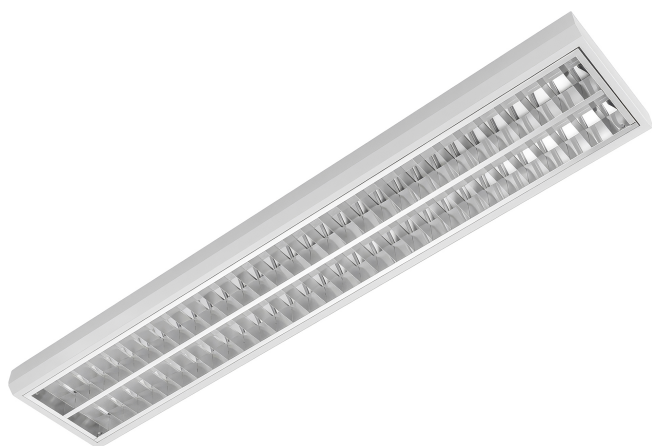

LUX 2xLED 1200 DALI 840 4500lm 37W | Artikelnummer 84861275

UGR
≤19

LED Rasterleuchte, dimmbar. Stabiler Leuchtenkörper aus Stahlblech weiß, niedrige, zeitlose Bauform. Doppel-Parabol-Raster aus hochglanzpoliertem Aluminium, reduziert Blendungen, UGR 19, so dass an Arbeitsplätzen mit PC-Bildschirmen in Büros, Geschäfts- oder Gesellschaftsräumen für optimale Beleuchtung gesorgt ist. Geeignet zur Montage direkt an der Decke. Zugelassen für den Einsatz in Innenbereichen. Integrierte LED Leuchtmittel sind in der Leuchte nicht austauschbar.

Montageart und Anwendungsbereich

Deckenanbau, Wandanbau, zur Montage direkt an der Decke oder Wand
Geeignet in Büros, Geschäfts- und Gesellschaftsräumen mit hohen Ansprüchen an die Blendungsreduzierung.

LUX 2xLED 1200 DALI 840 4500lm 37W

Artikelnummer 84861275

Technische Daten	
Gehäuse2	Gehäuse aus Stahlblech weiss
Kabeleinführung (Position)	rückseitig
Betriebs-Umgebungstemperatur - min.	-20 °C
Betriebs-Umgebungstemperatur - max.	25 °C
Prüfungen	
Schutzklasse2	SK I
Schutzart	IP20
CE-Konform	Ja
Maße und Gewichte	
Länge (L)	1210 mm
Breite (B)	240 mm
Höhe (H)	60 mm
Befestigungsabstand (E1)	900 mm
Bruttogewicht (incl. Verpackung)	3,8 Kg
Nettogewicht	3,4 Kg
Inhalts- / Verpackungsmenge	1 Stück