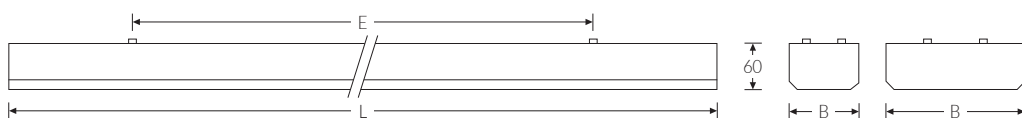

LUX 2xLED 1200 DALI 840 4500lm 37W | Artikelnummer 84861275

UGR
≤19

LED Rasterleuchte, dimmbar. Stabiler Leuchtenkörper aus Stahlblech weiß, niedrige, zeitlose Bauform. Doppel-Parabol-Raster aus hochglanzpoliertem Aluminium, reduziert Blendungen, UGR 19, so dass an Arbeitsplätzen mit PC-Bildschirmen in Büros, Geschäfts- oder Gesellschaftsräumen für optimale Beleuchtung gesorgt ist. Geeignet zur Montage direkt an der Decke. Zugelassen für den Einsatz in Innenbereichen. Integrierte LED Leuchtmittel sind in der Leuchte nicht austauschbar.

Montageart und Anwendungsbereich

Deckenanbau, Wandanbau, zur Montage direkt an der Decke oder Wand
Geeignet in Büros, Geschäfts- und Gesellschaftsräumen mit hohen Ansprüchen an die Blendungsreduzierung.

- Grundbeleuchtung

Technische Daten

Artikelnummer	84861275
GTIN (EAN)	4053995083530
Bestellbezeichnung	LUX LED 2/1200 DALI
Betriebsgerät2	LED-Konverter, austauschbar durch eine autorisierte Fachkraft
Lichtquelle	LED, nicht austauschbar
Energieeffizienzklasse(n) der verbauten Lichtquelle(n) (A-G)	Modul 1: C
Anzahl Leuchtmittel	1
Dimmbarkeit	DALI
Netzspannung	220-240V/50-60Hz
Anschlussleistung max.	37 W
Lichtausbeute max. Bestromung	122 lm/W
Leuchtenlichtstrom max.	4500 lm
Farbtemperatur max.	4000 K
Farbwiedergabeindex Ra	Ra > 80
Farbtoleranz (MacAdam)	3
Nennlebensdauer	50000 h
Lebensdauerbewertung	L80/B10
Lichtoptik	Doppel-Parabol-Raster Aluminium hochglänzend
Lichtverteilung	Extensiv
Abstrahlwinkel	60°
Blendungsbewertung UGR - max 4H-8H	19
Anschlussart	5-polige Anschlussklemme mit Steckkontakt