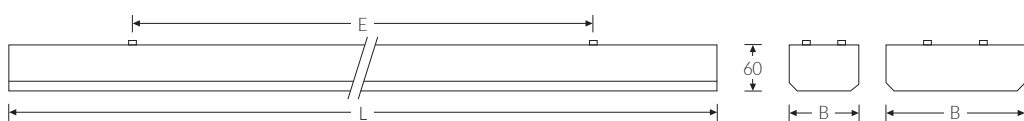

LUX 2xLED 1200 DALI 840 4500lm 37W | Artikelnummer 84861275

LED Rasterleuchte, dimmbar. Stabiler Leuchtenkörper aus Stahlblech weiß, niedrige, zeitlose Bauform. Doppel-Parabol-Raster aus hochglanzpoliertem Aluminium, reduziert Blendungen, UGR 19, so dass an Arbeitsplätzen mit PC-Bildschirmen in Büros, Geschäfts- oder Gesellschaftsräumen für optimale Beleuchtung gesorgt ist. Geeignet zur Montage direkt an der Decke. Zugelassen für den Einsatz in Innenbereichen. Integrierte LED Leuchtmittel sind in der Leuchte nicht austauschbar.

Montageart und Anwendungsbereich

Deckenanbau, Wandanbau, zur Montage direkt an der Decke oder Wand
Geeignet in Büros, Geschäfts- und Gesellschaftsräumen mit hohen Ansprüchen an die Blendungsreduzierung.

- Grundbeleuchtung

Technische Daten

Artikelnummer	84861275
GTIN (EAN)	4053995083530
Bestellbezeichnung	LUX LED 2/1200 DALI
Betriebsgerät	LED-Konverter, austauschbar durch eine autorisierte Fachkraft
Lichtquelle	LED, nicht austauschbar
Energieeffizienzklasse(n) der verbauten Lichtquelle(n) (A-G)	Modul 1: C
Anzahl Leuchtmittel	1
Dimmbarkeit	DALI
Netzspannung	220-240V/50-60Hz
Anschlussleistung max.	37W
Lichtausbeute max. Bestromung	122 lm/W
Leuchtenlichtstrom max.	4500 lm
Farbtemperatur max.	4000 K
Farbwiedergabeindex Ra	Ra > 80
Farbtoleranz (MacAdam)	3
Nennlebensdauer	50000 h
Lebensdauerbewertung	L80/B10
Lichtoptik	Doppel-Parabol-Raster Aluminium hochglänzend
Lichtverteilung	Extensiv
Abstrahlwinkel	60°
Blendungsbewertung UGR - max 4H-8H	19
Anschlussart	5-polige Anschlussklemme mit Steckkontakt
Gehäuse	Gehäuse aus Stahlblech weiss
Kabeleinführung (Position)	rückseitig