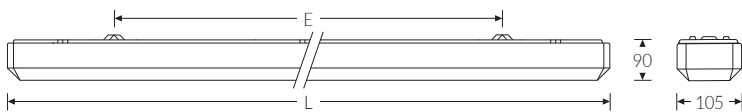

**EURO-LINE P für 1x LEDtube 1500** | Artikelnummer 71232130

Wannen-Anbauleuchte für LED-Röhre. Prismatische Wanne/ Abdeckung aus Acrylglas (PMMA), klar mit abgeschägten Kanten. Geeignet für die Montage an Decke und Wand. Leuchtenunterteil aus weiß lackiertem Stahlblech. Schaumstoff-Profil-dichtung. Eingebauter Geräteträger/Reflektor aus Stahlblech weiß. Riegelverschluss aus Polycarbonat (PC) weiß. 3-polige Anschlussklemme mit Steckkontakt, Durchschleifen möglich. 2 Kabeleinführungen. Zugelassen für den Einsatz im Innenbereich.

**Montageart und Anwendungsbereich**

- Decken- und Wandmontage  
Nur für den Einsatz in Innenbereichen zugelassen
- Grundbeleuchtung

**Technische Daten**

Artikelnummer	71232130
GTIN (EAN)	4053995073128
Bestellbezeichnung	EURO-LINE prisma für
Lichtquelle	LEDtube
Fassung / Sockel	G13 / T8 (T26)
Anzahl Leuchtmittel	1
Netzspannung	230V/50Hz
Spannungsart	AC
Lichtoptik	Wanne aus UV-beständigem Polymethylmethacrylat (PMMA)
Anschlussart	3-polige Anschlussklemme mit Schraubkontakt
Werkseitig verbaute Feinsicherung	5x20mm M 0,63A / 230V
Gehäuse2	Gehäuse aus Stahlblech weiss

**Prüfungen**

Schutzklasse2	SK I
Schutzart	IP50
Schlagfestigkeit	IK02
Brennbarkeit (UL94)	HB
Glühdrahtfestigkeit	PMMA 650°C
CE-Konform	Ja

**Maße und Gewichte**

Länge (L)	1570 mm
Breite (B)	105 mm
Höhe (H)	90 mm
Befestigungsabstand (E1)	1200 mm
Bruttogewicht (incl. Verpackung)	1,9 Kg
Nettogewicht	1,9 Kg