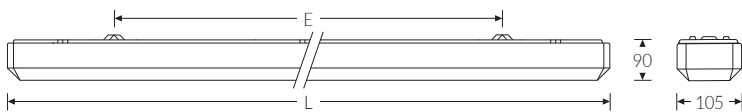

EURO-LINE P für 1x LEDtube 1500 | Artikelnummer 71232130

Wannen-Anbauleuchte für LED-Röhre. Prismatische Wanne/ Abdeckung aus Acrylglas (PMMA), klar mit abgeschrägten Kanten. Geeignet für die Montage an Decke und Wand. Leuchtenunterteil aus weiß lackiertem Stahlblech. Schaumstoff-Profil-dichtung. Eingebauter Geräteträger/Reflektor aus Stahlblech weiß. Riegelverschluss aus Polycarbonat (PC) weiß. 3-polige Anschlussklemme mit Steckkontakt, Durchschleifen möglich. 2 Kabeleinführungen. Zugelassen für den Einsatz im Innenbereich.

Montageart und Anwendungsbereich

- Decken- und Wandmontage
Nur für den Einsatz in Innenbereichen zugelassen
- Grundbeleuchtung

Technische Daten

Artikelnummer	71232130
GTIN (EAN)	4053995073128
Bestellbezeichnung	EURO-LINE prisma für 1xLEDtube 1500
Lichtquelle	LEDtube
Fassung / Sockel	G13 / T8 (T26)
Anzahl Leuchtmittel	1
Netzspannung	230V/50Hz
Spannungsart	AC
Lichtoptik	Wanne aus UV-beständigem Polymethylmethacrylat (PMMA)
Anschlussart	3-polige Anschlussklemme mit Schraubkontakt
Werkseitig verbaute Feinsicherung	5x20mm M 0,63A / 230V
Gehäuse2	Gehäuse aus Stahlblech weiss

Prüfungen

Schutzklasse2	SK I
Schutzart	IP50
Schlagfestigkeit	IK02
Brennbarkeit (UL94)	HB
Glühdrahtfestigkeit	PMMA 650°C
CE-Konform	Ja

Maße und Gewichte

Länge (L)	1570 mm
Breite (B)	105 mm
Höhe (H)	90 mm
Befestigungsabstand (E1)	1200 mm

EURO-LINE P für 1x LEDtube 1500 | Artikelnummer 71232130

Maße und Gewichte

Bruttogewicht (incl. Verpackung)	1,9 Kg
Nettogewicht	1,9 Kg
Inhalts- / Verpackungsmenge	1 Stück

EURO-LINE P für 1x LEDtube 1500 | Artikelnummer 71232130