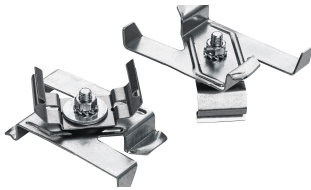

Art.Nr.	Artikelbezeichnung
35962270	TRA KIT TRA Clip Typ PACD - 35962270