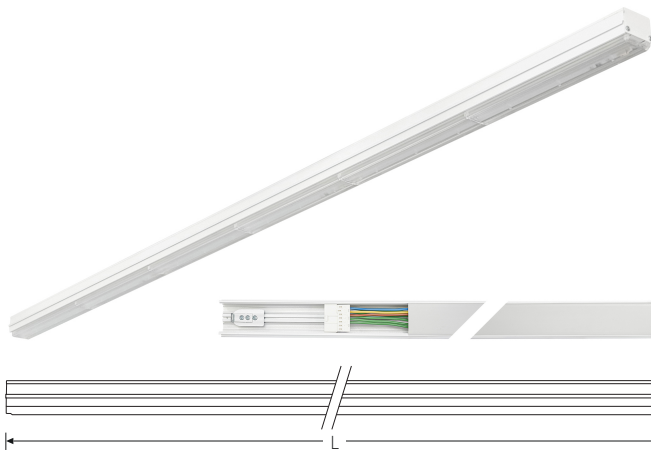

TRF LINEAR W 284 LL MB DALI 840 19000lm 120W | Artikelnummer 74145225

TRF LED-Lichtleiste mit einreihiger, linearer Lichtoptik aus PMMA, dimmbar. Medium Beam, 60° Abstrahlwinkel. Tragschiene und Lichteinsatz sind eine Einheit. Gehäuse aus profiliertem Aluminium. Mit Schnellverschluss, ohne Durchgangsverdrahtung. Mit montiertem Enddeckel. Verwendbar als Einzelleuchte oder als Endmodul im Lichtband.

Montageart und Anwendungsbereich

Deckenanbau, Abgependelt, Als Lichtband
Nur für den Einsatz in Innenbereichen zugelassen

- Grundbeleuchtung

Technische Daten	
Artikelnummer	74145225
GTIN (EAN)	4053995091702
Bestellbezeichnung	TRF LINEAR 284 MB DALI W
Betriebsgerät	LED-Konverter, austauschbar durch eine autorisierte Fachkraft
Lichtquelle	LED, austauschbar durch eine autorisierte Fachkraft
Energieeffizienzklasse(n) der verbauten Lichtquelle(n) (A-G)	Modul 1: B
Anzahl Leuchtmittel	1
Dimmbarkeit	DALI
Netzspannung	220-240V/50-60Hz
Spannungsart	AC/DC
Anschlussleistung max.	120 W
Leistungs/Powerfaktor	0,90
Lichtausbeute max. Bestromung	158 lm/W
Leuchtenlichtstrom max.	19000 lm
Flickerwert (Ripple)	<=4%
Farbtemperatur max.	4000 K
Farbwiedergabeindex Ra	Ra > 80
Farbtoleranz (MacAdam)	3
Nennlebensdauer	70000 h
Lichtoptik	Polymethylmethacrylat (PMMA) klar
Lichtverteilung	Extensiv
Abstrahlwinkel	60°
Blendungsbewertung UGR - max 4H-8H	28
Anschlussart	Stecker 7polig
Anzahl Leuchten an Sicherungsautomat B16	22 Stück
Gehäuse	Gehäuse aus Aluminium weiß

TRF LINEAR W 284 LL MB DALI 840 19000lm 120W | Artikelnummer 74145225

Technische Daten	
Betriebs-Umgebungstemperatur - min.	-20 °C
Betriebs-Umgebungstemperatur - max.	55 °C
Prüfungen	
Schutzklasse	SK I
Schutzart	IP20
Schlagfestigkeit	IK02
Brennbarkeit (UL94)	HB
Glühdrahtfestigkeit	PMMA 650°C
CE-Konform	Ja
ENEC-Zertifiziert	Ja
Maße und Gewichte	
Länge (L)	2840 mm
Breite (B)	55 mm
Höhe (H)	45 mm
Bruttogewicht (incl. Verpackung)	2,92 Kg
Nettogewicht	2,92 Kg
Inhalts- / Verpackungsmenge	1 Stück