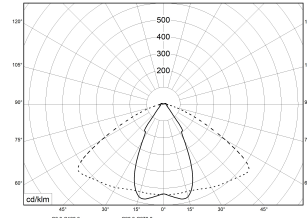

TRF LINEAR W 284 LL MB DALI 840 19000lm 120W | Artikelnummer 74145225

TRF LED-Lichtleiste mit einreihiger, linearer Lichtoptik aus PMMA, dimmbar. Medium Beam, 60° Abstrahlwinkel. Tragschiene und Lichteinsatz sind eine Einheit. Gehäuse aus profiliertem Aluminium. Mit Schnellverschluss, ohne Durchgangsverdrahtung. Mit montiertem Enddeckel. Verwendbar als Einzelleuchte oder als Endmodul im Lichtband.

TRF LINEAR W 284 LL MB DALI 840 19000lm 120W | Artikelnummer 74145225

Technische Daten	
Betriebs-Umgebungstemperatur - min.	-20 °C
Betriebs-Umgebungstemperatur - max.	55 °C
Prüfungen	
Schutzklasse2	SK I
Schutzart	IP20
Schlagfestigkeit	IK02
Brennbarkeit (UL94)	HB
Glühdrahtfestigkeit	PMMA 650°C
CE-Konform	Ja
ENEC-Zertifiziert	Ja
Maße und Gewichte	
Länge (L)	2840 mm
Breite (B)	55 mm
Höhe (H)	45 mm
Bruttogewicht (incl. Verpackung)	3,12 Kg
Nettogewicht	2,92 Kg
Inhalts- / Verpackungsmenge	1 Stück