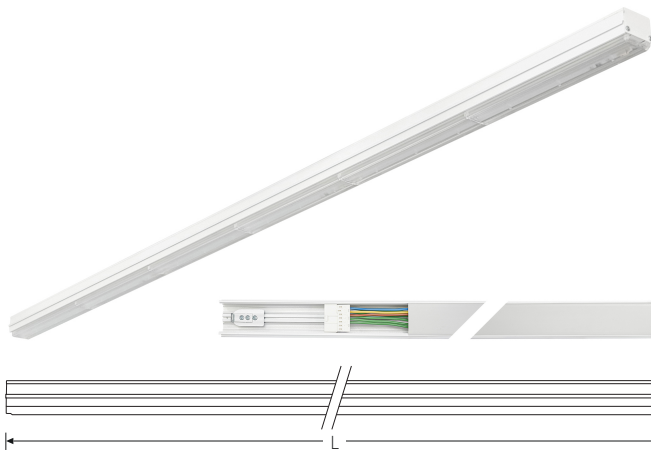

TRF LINEAR W 284 LL MB DALI 840 19000lm 120W | Artikelnummer 74145225

TRF LED-Lichtleiste mit einreihiger, linearer Lichtoptik aus PMMA, dimmbar. Medium Beam, 60° Abstrahlwinkel. Tragschiene und Lichteinsatz sind eine Einheit. Gehäuse aus profiliertem Aluminium. Mit Schnellverschluss, ohne Durchgangsverdrahtung. Mit montiertem Enddeckel. Verwendbar als Einzelleuchte oder als Endmodul im Lichtband.

#### Montageart und Anwendungsbereich

Deckenanbau, Abgependelt, Als Lichtband  
Nur für den Einsatz in Innenbereichen zugelassen

- Grundbeleuchtung

Technische Daten	
Artikelnummer	74145225
GTIN (EAN)	4053995091702
Bestellbezeichnung	TRF LINEAR 284 MB DALI W
Betriebsgerät2	LED-Konverter, austauschbar durch eine autorisierte Fachkraft
Lichtquelle	LED, austauschbar durch eine autorisierte Fachkraft
Energieeffizienzklasse(n) der verbauten Lichtquelle(n) (A-G)	Modul 1: B
Anzahl Leuchtmittel	1
Dimmbarkeit	DALI
Netzspannung	220-240V/50-60Hz
Spannungsart	AC/DC
Anschlussleistung max.	120 W
Leistungs/Powerfaktor	0,90
Lichtausbeute max. Bestromung	158 lm/W
Leuchtenlichtstrom max.	19000 lm
Flickerwert (Ripple)	<=4%
Farbtemperatur max.	4000 K
Farbwiedergabeindex Ra	Ra > 80
Farbtoleranz (MacAdam)	3
Nennlebensdauer	70000 h
Lichtoptik	Polymethylmethacrylat (PMMA) klar
Lichtverteilung	Extensiv
Abstrahlwinkel	60°
Blendungsbewertung UGR - max 4H-8H	28
Anschlussart	Stecker 7polig
Anzahl Leuchten an Sicherungsautomat B16	22 Stück
Gehäuse2	Gehäuse aus Aluminium weiß

TRF LINEAR W 284 LL MB DALI 840 19000lm 120W | Artikelnummer 74145225

Technische Daten	
Betriebs-Umgebungstemperatur - min.	-20 °C
Betriebs-Umgebungstemperatur - max.	55 °C
Prüfungen	
Schutzklasse2	SK I
Schutzart	IP20
Schlagfestigkeit	IK02
Brennbarkeit (UL94)	HB
Glühdrahtfestigkeit	PMMA 650°C
CE-Konform	Ja
ENEC-Zertifiziert	Ja
Maße und Gewichte	
Länge (L)	2840 mm
Breite (B)	55 mm
Höhe (H)	45 mm
Bruttogewicht (incl. Verpackung)	3,12 Kg
Nettogewicht	2,92 Kg
Inhalts- / Verpackungsmenge	1 Stück