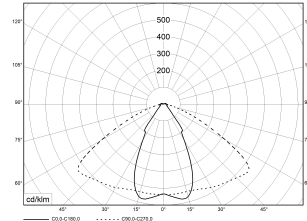

TRF LINEAR W 284 LL MB DALI 840 19000lm 120W | Artikelnummer 74145225

TRF LED-Lichtleiste mit einreihiger, linearer Lichtoptik aus PMMA, dimmbar. Medium Beam, 60° Abstrahlwinkel. Tragschiene und Lichteinsatz sind eine Einheit. Gehäuse aus profiliertem Aluminium. Mit Schnellverschluss, ohne Durchgangsverdrahtung. Mit montiertem Enddeckel. Verwendbar als Einzelleuchte oder als Endmodul im Lichtband.

TRF LINEAR W 284 LL MB DALI 840 19000lm 120W | Artikelnummer 74145225

Technische Daten	
Betriebs-Umgebungstemperatur - min.	-20 °C
Betriebs-Umgebungstemperatur - max.	55 °C
Prüfungen	
Schutzklasse	SK I
Schutzart	IP20
Schlagfestigkeit	IK02
Brennbarkeit (UL94)	HB
Glühdrahtfestigkeit	PMMA 650°C
CE-Konform	Ja
ENEC-Zertifiziert	Ja
Maße und Gewichte	
Länge (L)	2840 mm
Breite (B)	55 mm
Höhe (H)	45 mm
Bruttogewicht (incl. Verpackung)	2,92 Kg
Nettogewicht	2,92 Kg
Inhalts- / Verpackungsmenge	1 Stück