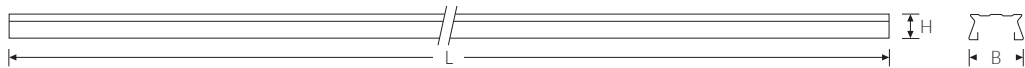

## TRA-Tragschiene 58-2 | Artikelnummer 36095025

Abbildung ähnlich

Tragschiene TRA aus profiliertem Stahlblech, weiß (nach RAL 9016). Länge 3065 mm. Individuell kürzbar.