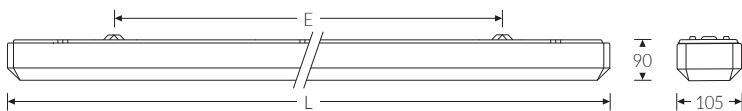

EURO-LINE O für 1x LEDtube 1500 | Artikelnummer 71232135

Wannen-Anbauleuchte für LED-Röhre. Opale Wanne/Abdeckung aus Acrylglas (PMMA) mit abgeschrägten Kanten. Geeignet für die Montage an Decke und Wand. Leuchtenunterteil aus weiß lackiertem Stahlblech. Schaumstoff-Profilabdichtung. Eingebauter Geräteträger/Reflektor aus Stahlblech weiß. Riegelverschluss aus Polycarbonat (PC) weiß. 3-polige Anschlussklemme mit Steckkontakt, Durchschleifen möglich. 2 Kabeleinführungen. Zugelassen für den Einsatz im Innenbereich.

Montageart und Anwendungsbereich

Decken- und Wandmontage
Nur für den Einsatz in Innenbereichen zugelassen

- Grundbeleuchtung

Technische Daten	
Artikelnummer	71232135
GTIN (EAN)	4053995081031
Bestellbezeichnung	EURO-LINE opal für 1xLEDtube 1500
Lichtquelle	LEDtube
Fassung / Sockel	G13 / T8 (T26)
Anzahl Leuchtmittel	1
Netzspannung	230V/50Hz
Spannungsart	AC
Lichtoptik	Wanne aus UV-beständigem Polymethylmethacrylat (PMMA)
Anschlussart	3-polige Anschlussklemme mit Schraubkontakt
Werkseitig verbaute Feinsicherung	5x20mm M 0,63A / 230V
Gehäuse2	Gehäuse aus Stahlblech weiss
Prüfungen	
Schutzklasse2	SK I
Schutzart	IP50
Schlagfestigkeit	IK02
Brennbarkeit (UL94)	HB
Glühdrahtfestigkeit	PMMA 650°C
CE-Konform	Ja
Maße und Gewichte	
Länge (L)	1570 mm
Breite (B)	105 mm
Höhe (H)	90 mm
Befestigungsabstand (E1)	1200 mm
Bruttogewicht (incl. Verpackung)	1,9 Kg
Nettogewicht	1,9 Kg

EURO-LINE O für 1x LEDtube 1500 | Artikelnummer 71232135

Maße und Gewichte

Inhalts- / Verpackungsmenge	1 Stück
-----------------------------	---------

EURO-LINE O für 1x LEDtube 1500 | Artikelnummer 71232135