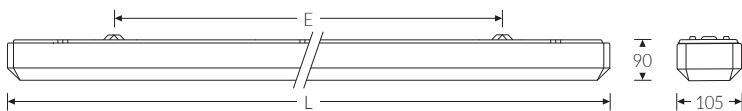

EURO-LINE O für 1x LEDtube 1500 | Artikelnummer 71232135

Wannen-Anbauleuchte für LED-Röhre. Opale Wanne/Abdeckung aus Acrylglas (PMMA) mit abgeschrägten Kanten. Geeignet für die Montage an Decke und Wand. Leuchtenunterteil aus weiß lackiertem Stahlblech. Schaumstoff-Profilabdichtung. Eingebauter Geräteträger/Reflektor aus Stahlblech weiß. Riegelverschluss aus Polycarbonat (PC) weiß. 3-polige Anschlussklemme mit Steckkontakt, Durchschleifen möglich. 2 Kabeleinführungen. Zugelassen für den Einsatz im Innenbereich.

Montageart und Anwendungsbereich

Decken- und Wandmontage
Nur für den Einsatz in Innenbereichen zugelassen

- Grundbeleuchtung

Technische Daten

Artikelnummer	71232135
GTIN (EAN)	4053995081031
Bestellbezeichnung	EURO-LINE opal für
Lichtquelle	LEDtube
Fassung / Sockel	G13 / T8 (T26)
Anzahl Leuchtmittel	1
Netzspannung	230V/50Hz
Spannungsart	AC
Lichtoptik	Wanne aus UV-beständigem Polymethylmethacrylat (PMMA)
Anschlussart	3-polige Anschlussklemme mit Schraubkontakt
Werkseitig verbaute Feinsicherung	5x20mm M 0,63A / 230V
Gehäuse2	Gehäuse aus Stahlblech weiss

Prüfungen

Schutzklasse2	SK I
Schutzart	IP50
Schlagfestigkeit	IK02
Brennbarkeit (UL94)	HB
Glühdrahtfestigkeit	PMMA 650°C
CE-Konform	Ja

Maße und Gewichte

Länge (L)	1570 mm
Breite (B)	105 mm
Höhe (H)	90 mm
Befestigungsabstand (E1)	1200 mm
Bruttogewicht (incl. Verpackung)	1,9 Kg
Nettogewicht	1,9 Kg

EURO-LINE O für 1x LEDtube 1500 | Artikelnummer 71232135

Maße und Gewichte

Inhalts- / Verpackungsmenge	1 Stück
-----------------------------	---------

EURO-LINE O für 1x LEDtube 1500 | Artikelnummer 71232135