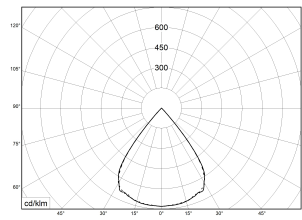

Modul 4 EL 625 4x4 ws-ws BASIC 840 3900lm 27W | Artikelnummer 87171010

UGR  
≤16

IK02

IP20

LED Einlegeleuchte. Gehäuse aus weißem Stahlblech. Zurückversetzte Linsenoptik für eine besonders gute Entblendung. Für den Einbau in modulare Deckensysteme mit sichtbarer Tragschiene (Modul 625) und daher bevorzugter Einsatzbereich in Büro- und Geschäftsräumen. Blendungsbewertung für Bildschirm- und Büroarbeitsplätze.

Modul 4 EL 625 4x4 ws-ws BASIC 840 3900lm 27W | Artikelnummer 87171010

Technische Daten	
Betriebs-Umgebungstemperatur - min.	-15 °C
Betriebs-Umgebungstemperatur - max.	25 °C
Prüfungen	
Schutzklasse2	SK I
Schutzart	IP20
Schlagfestigkeit	IK02
CE-Konform	Ja
Maße und Gewichte	
Länge (L)	622 mm
Breite (B)	622 mm
Höhe (H)	25 mm
Einbautiefe	150 mm
Bruttogewicht (incl. Verpackung)	2,3 Kg
Nettogewicht	2 Kg
Inhalts- / Verpackungsmenge	1 Stück