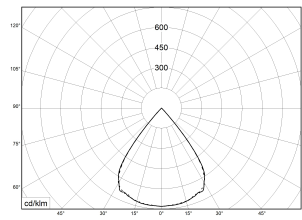

Modul 4 EL 625 4x4 ws-ws BASIC 840 3900lm 27W | Artikelnummer 87171010

UGR
≤16

IK02

IP20

LED Einlegeleuchte. Gehäuse aus weißem Stahlblech. Zurückversetzte Linsenoptik für eine besonders gute Entblendung. Für den Einbau in modulare Deckensysteme mit sichtbarer Tragschiene (Modul 625) und daher bevorzugter Einsatzbereich in Büro- und Geschäftsräumen. Blendungsbewertung für Bildschirm- und Büroarbeitsplätze.

Montageart und Anwendungsbereich

- Einlegen in Decke
Nur für den Einsatz in Innenbereichen zugelassen
- Grundbeleuchtung

Technische Daten

Artikelnummer	87171010
GTIN (EAN)	4053995084018
Bestellbezeichnung	modul four el 4/4 625
Betriebsgerät2	LED-Konverter, austauschbar durch eine autorisierte Fachkraft
Lichtquelle	LED, austauschbar durch eine autorisierte Fachkraft
Energieeffizienzklasse(n) der verbauten Lichtquelle(n) (A-G)	Modul 1: C
Anzahl Leuchtmittel	1
Dimmbarkeit	nicht dimmbar
Netzspannung	230V/50Hz
Spannungsart	AC
Anschlussleistung max.	27 W
Leistungs/Powerfaktor	0,90
Lichtausbeute max. Bestromung	144 lm/W
Leuchtenlichtstrom max.	3900 lm
Flickerwert (Ripple)	<= 20%
Farbtemperatur max.	4000 K
Farbwiedergabeindex Ra	Ra > 80
Farbtoleranz (MacAdam)	3
Nennlebensdauer	50000 h
Lebensdauerbewertung	L80/B50
Lichtoptik	Raster "dark optic" weiß
Lichtverteilung	Extensiv
Abstrahlwinkel	70°
Blendungsbewertung UGR - max 4H-8H	16
Anschlussart	3-polige Anschlussklemme mit Steckkontakt
Anzahl Leuchten an Sicherungsautomat B16	20 Stück
Gehäuse2	Gehäuse aus Stahlblech weiss
Kabeleinführung (Position)	rückseitig

Modul 4 EL 625 4x4 ws-ws BASIC 840 3900lm 27W | Artikelnummer 87171010

Technische Daten	
Betriebs-Umgebungstemperatur - min.	-15 °C
Betriebs-Umgebungstemperatur - max.	25 °C
Prüfungen	
Schutzklasse2	SK I
Schutzart	IP20
Schlagfestigkeit	IK02
CE-Konform	Ja
Maße und Gewichte	
Länge (L)	622 mm
Breite (B)	622 mm
Höhe (H)	25 mm
Einbautiefe	150 mm
Bruttogewicht (incl. Verpackung)	2,3 Kg
Nettogewicht	2 Kg
Inhalts- / Verpackungsmenge	1 Stück