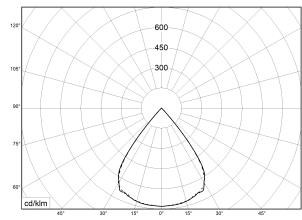

Modul 4 EL 625 4x4 ws-ws BASIC 840 3900lm 27W | Artikelnummer 87171010

IK02

IP20

LED Einlegeleuchte. Gehäuse aus weißem Stahlblech. Zurückversetzte Linsenoptik für eine besonders gute Entblendung. Für den Einbau in modulare Deckensysteme mit sichtbarer Tragschiene (Modul 625) und daher bevorzugter Einsatzbereich in Büro- und Geschäftsräumen. Blendungsbewertung für Bildschirm- und Büroarbeitsplätze.

Modul 4 EL 625 4x4 ws-ws BASIC 840 3900lm 27W | Artikelnummer 87171010

Technische Daten	
Betriebs-Umgebungstemperatur - min.	-15 °C
Betriebs-Umgebungstemperatur - max.	25 °C
Prüfungen	
Schutzklasse	SK I
Schutzart	IP20
Schlagfestigkeit	IK02
CE-Konform	Ja
Maße und Gewichte	
Länge (L)	622 mm
Breite (B)	622 mm
Höhe (H)	25 mm
Einbautiefe	150 mm
Bruttogewicht (incl. Verpackung)	2,3 Kg
Nettogewicht	2 Kg
Inhalts- / Verpackungsmenge	1 Stück
Paletteneinheit	50 Stück