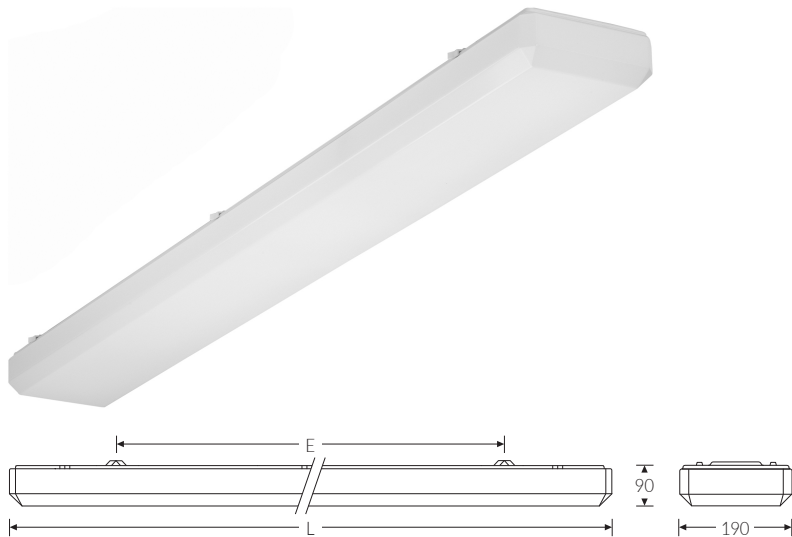

EURO-LINE O für 2x LEDtube 1200 | Artikelnummer 71262135

Wannen-Anbauleuchte für LED-Röhre. Opale Wanne/Abdeckung aus Acrylglas (PMMA) mit abgeschrägten Kanten. Geeignet für die Montage an Decke und Wand. Leuchtenunterteil aus weiß lackiertem Stahlblech. Schaumstoff-Profilabdichtung. Eingebauter Geräteträger/Reflektor aus Stahlblech weiß. Riegelverschluss aus Polycarbonat (PC) weiß. 3-polige Anschlussklemme mit Steckkontakt, Durchschleifen möglich. 2 Kabeleinführungen. Zugelassen für den Einsatz im Innenbereich.

Montageart und Anwendungsbereich

- Decken- und Wandmontage
Nur für den Einsatz in Innenbereichen zugelassen
- Grundbeleuchtung

Technische Daten	
Artikelnummer	71262135
GTIN (EAN)	4053995076495
Bestellbezeichnung	EURO-LINE opal für 2xLEDtube 1200
Lichtquelle	LEDtube
Fassung / Sockel	G13 / T8 (T26)
Anzahl Leuchtmittel	2
Netzspannung	230V/50Hz
Spannungsart	AC
Lichtoptik	Wanne aus UV-beständigem Polymethylmethacrylat (PMMA)
Anschlussart	3-polige Anschlussklemme mit Schraubkontakt
Werkseitig verbaute Feinsicherung	5x20mm M 0,63A / 230V
Gehäuse2	Gehäuse aus Stahlblech weiss
Prüfungen	
Schutzklasse2	SK I
Schutzart	IP50
Schlagfestigkeit	IK02
Brennbarkeit (UL94)	HB
Glühdrahtfestigkeit	PMMA 650°C
CE-Konform	Ja
Maße und Gewichte	
Länge (L)	1270 mm
Breite (B)	190 mm
Höhe (H)	90 mm
Befestigungsabstand (E1)	900 mm

EURO-LINE O für 2x LEDtube 1200 | Artikelnummer 71262135

Maße und Gewichte	
Bruttogewicht (incl. Verpackung)	2,6 Kg
Nettogewicht	2,6 Kg
Inhalts- / Verpackungsmenge	1 Stück

EURO-LINE O für 2x LEDtube 1200 | Artikelnummer 71262135