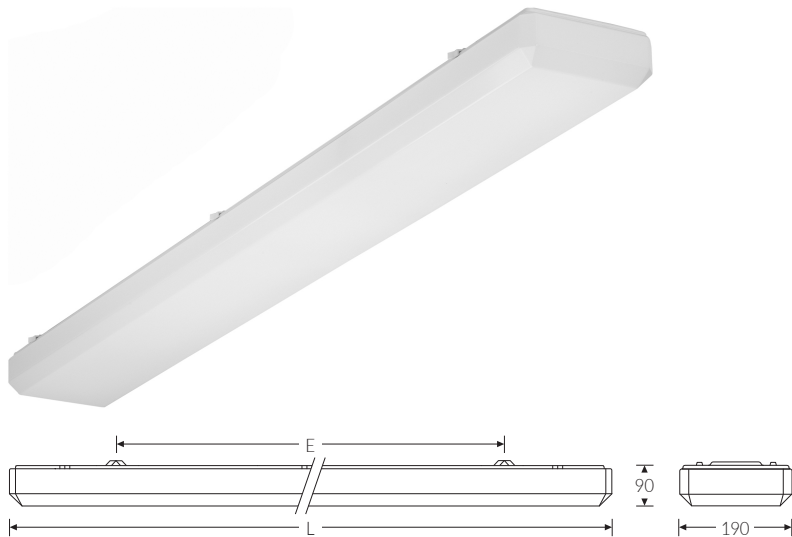

EURO-LINE O für 2x LEDtube 1200 | Artikelnummer 71262135

Wannen-Anbauleuchte für LED-Röhre. Opale Wanne/Abdeckung aus Acrylglas (PMMA) mit abgeschrägten Kanten. Geeignet für die Montage an Decke und Wand. Leuchtenunterteil aus weiß lackiertem Stahlblech. Schaumstoff-Profilabdichtung. Eingebauter Geräteträger/Reflektor aus Stahlblech weiß. Riegelverschluss aus Polycarbonat (PC) weiß. 3-polige Anschlussklemme mit Steckkontakt, Durchschleifen möglich. 2 Kabeleinführungen. Zugelassen für den Einsatz im Innenbereich.

**Montageart und Anwendungsbereich**

- Decken- und Wandmontage  
Nur für den Einsatz in Innenbereichen zugelassen
- Grundbeleuchtung

Technische Daten	
Artikelnummer	71262135
GTIN (EAN)	4053995076495
Bestellbezeichnung	EURO-LINE opal für
Lichtquelle	LEDtube
Fassung / Sockel	G13 / T8 (T26)
Anzahl Leuchtmittel	2
Netzspannung	230V/50Hz
Spannungsart	AC
Lichtoptik	Wanne aus UV-beständigem Polymethylmethacrylat (PMMA)
Anschlussart	3-polige Anschlussklemme mit Schraubkontakt
Werkseitig verbaute Feinsicherung	5x20mm M 0,63A / 230V
Gehäuse2	Gehäuse aus Stahlblech weiss
Prüfungen	
Schutzklasse2	SK I
Schutzart	IP50
Schlagfestigkeit	IK02
Brennbarkeit (UL94)	HB
Glühdrahtfestigkeit	PMMA 650°C
CE-Konform	Ja
Maße und Gewichte	
Länge (L)	1270 mm
Breite (B)	190 mm
Höhe (H)	90 mm
Befestigungsabstand (E1)	900 mm

EURO-LINE O für 2x LEDtube 1200 | Artikelnummer 71262135

**Maße und Gewichte**

Bruttogewicht (incl. Verpackung)	2,6 Kg
Nettogewicht	2,6 Kg
Inhalts- / Verpackungsmenge	1 Stück

EURO-LINE O für 2x LEDtube 1200 | Artikelnummer 71262135