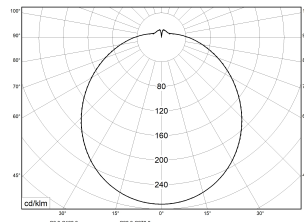

RKL 6 3xLED DALI 840 3700lm 30W

Artikelnummer 75131648

PMMA
650°C

IK02

HB