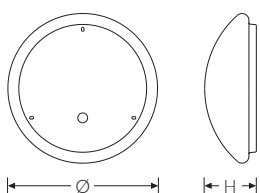

RKL-PC 6 4xLED BASIC 830 5100lm 45W | Artikelnummer 75131720

PC  
850°C

IK08

Runde LED-Anbauleuchte. Geeignet für die Montage an Decke und Wand. Gehäuse aus profiliertem, weißlackiertem Stahlblech. Bombierte, strukturierte Abdeckung aus hochschlagfestem Polycarbonat (PC), opal. Sicherer Halt der Abdeckung durch Federverschluss. 3-polige Anschlussklemme mit Steckkontakt, Durchschleifen möglich. 2 Kabeleinführungen.

RKL-PC 6 4xLED BASIC 830 5100lm 45W | Artikelnummer 75131720

Technische Daten	
Anschlussart	3-polige Anschlussklemme mit Steckkontakt
Gehäuse	Gehäuse aus Stahlblech weiss
Betriebs-Umgebungstemperatur - min.	-20 °C
Betriebs-Umgebungstemperatur - max.	25 °C
Prüfungen	
Schutzklasse	SK I
Schutzart	IP40
Schlagfestigkeit	IK08
Brennbarkeit (UL94)	V2
Glühdrahtfestigkeit	PC 850°C
CE-Konform	Ja
Maße und Gewichte	
Durchmesser	600 mm
Höhe (H)	165 mm
Bruttogewicht (incl. Verpackung)	3,8 Kg
Nettogewicht	2,8 Kg
Inhalts- / Verpackungsmenge	1 Stück
Paletteneinheit	28 Stück