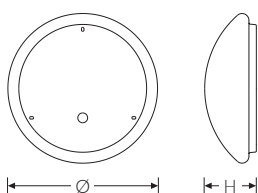

RKL-PC 6 4xLED BASIC 830 5100lm 45W | Artikelnummer 75131720

Runde LED-Anbauleuchte. Geeignet für die Montage an Decke und Wand. Gehäuse aus profiliertem, weißlackiertem Stahlblech. Bombierte, strukturierte Abdeckung aus hochschlagfestem Polycarbonat (PC), opal. Sicherer Halt der Abdeckung durch Federverschluss. 3-polige Anschlussklemme mit Steckkontakt, Durchschleifen möglich. 2 Kabeleinführungen.

RKL-PC 6 4xLED BASIC 830 5100lm 45W | Artikelnummer 75131720

Technische Daten	
Anschlussart	3-polige Anschlussklemme mit Steckkontakt
Gehäuse	Gehäuse aus Stahlblech weiss
Betriebs-Umgebungstemperatur - min.	-20 °C
Betriebs-Umgebungstemperatur - max.	25 °C
Prüfungen	
Schutzklasse	SK I
Schutzart	IP40
Schlagfestigkeit	IK08
Brennbarkeit (UL94)	V2
Glühdrahtfestigkeit	PC 850°C
CE-Konform	Ja
Maße und Gewichte	
Durchmesser	600 mm
Höhe (H)	165 mm
Bruttogewicht (incl. Verpackung)	3,8 Kg
Nettogewicht	2,8 Kg
Inhalts- / Verpackungsmenge	1 Stück
Paletteneinheit	28 Stück