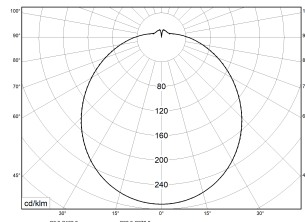

RKL-PC 6 4xLED BASIC 830 5100lm 45W | Artikelnummer 75131720

Runde LED-Anbauleuchte. Geeignet für die Montage an Decke und Wand. Gehäuse aus profiliertem, weißlackiertem Stahlblech. Bombierte, strukturierte Abdeckung aus hochschlagfestem Polycarbonat (PC), opal. Sicherer Halt der Abdeckung durch Federverschluss. 3-polige Anschlussklemme mit Steckkontakt, Durchschleifen möglich. 2 Kabeleinführungen.

Montageart und Anwendungsbereich

Decken- und Wandmontage
Nur für den Einsatz in Innenbereichen zugelassen

- Grundbeleuchtung

Technische Daten	
Artikelnummer	75131720
GTIN (EAN)	4053995073616
Bestellbezeichnung	RKL 6/PC 4xLED
Betriebsgerät	LED-Konverter, austauschbar durch eine autorisierte Fachkraft
Lichtquelle	LED, austauschbar durch eine autorisierte Fachkraft
Energieeffizienzklasse(n) der verbauten Lichtquelle(n) (A-G)	Modul 1: C
Anzahl Leuchtmittel	1
Dimmbarkeit	nicht dimmbar
Netzspannung	220-240V/50-60Hz
Spannungsart	AC
Anschlussleistung max.	45 W
Lichtausbeute max. Bestromung	113 lm/W
Leuchtenlichtstrom max.	5100 lm
Farbtemperatur max.	3000 K
Farbwiedergabeindex Ra	Ra > 80
Farbtoleranz (MacAdam)	3
Nennlebensdauer	50000 h
Lebensdauerbewertung	L80/B10
Lichtoptik	Wanne aus UV-stabilisiertem Polycarbonat (PC)
Lichtverteilung	Extensiv
Abstrahlwinkel	120°
Blendungsbewertung UGR - max 4H-8H	25