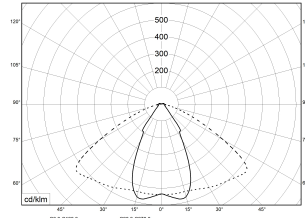

TRF LINEAR W 284 LL MB BASIC 840 13000lm 80W | Artikelnummer 74145135

TRF LED-Lichtleiste mit einreihiger, linearer Lichtoptik aus PMMA. Medium Beam, 60° Abstrahlwinkel. Tragschiene und Lichteinsatz sind eine Einheit. Gehäuse aus profiliertem Aluminium. Mit Schnellverschluss, ohne Durchgangsverdrahtung. Mit montiertem Enddeckel. Verwendbar als Einzelleuchte oder als Endmodul im Lichtband.

Montageart und Anwendungsbereich

Deckenanbau, Abgependelt, Als Lichtband
Nur für den Einsatz in Innenbereichen zugelassen

- Grundbeleuchtung

Technische Daten	
Artikelnummer	74145135
GTIN (EAN)	4053995091528
Bestellbezeichnung	TRF LINEAR 284 MB BASIC W
Betriebsgerät	LED-Konverter, austauschbar durch eine autorisierte Fachkraft
Lichtquelle	LED, austauschbar durch eine autorisierte Fachkraft
Energieeffizienzklasse(n) der verbauten Lichtquelle(n) (A-G)	Modul 1: B
Anzahl Leuchtmittel	1
Dimmbarkeit	nicht dimmbar
Netzspannung	220-240V/50-60Hz
Spannungsart	AC/DC
Anschlussleistung max.	80 W
Leistungs/Powerfaktor	0,90
Lichtausbeute max. Bestromung	162 lm/W
Leuchtenlichtstrom max.	13000 lm
Flickerwert (Ripple)	<=4%
Farbtemperatur max.	4000 K
Farbwiedergabeindex Ra	Ra > 80
Farbtoleranz (MacAdam)	3
Nennlebensdauer	70000 h
Lichtoptik	Polymethylmethacrylat (PMMA) klar
Lichtverteilung	Extensiv
Abstrahlwinkel	60°
Blendungsbewertung UGR - max 4H-8H	28
Anschlussart	Stecker 7polig
Anzahl Leuchten an Sicherungsautomat B16	26 Stück
Gehäuse	Gehäuse aus Aluminium weiß

TRF LINEAR W 284 LL MB BASIC 840 13000lm 80W | Artikelnummer 74145135

Technische Daten	
Betriebs-Umgebungstemperatur - min.	-20 °C
Betriebs-Umgebungstemperatur - max.	55 °C
Prüfungen	
Schutzklasse	SK I
Schutzart	IP20
Schlagfestigkeit	IK02
Brennbarkeit (UL94)	HB
Glühdrahtfestigkeit	PMMA 650°C
CE-Konform	Ja
ENEC-Zertifiziert	Ja
Maße und Gewichte	
Länge (L)	2840 mm
Breite (B)	55 mm
Höhe (H)	45 mm
Bruttogewicht (incl. Verpackung)	2,92 Kg
Nettogewicht	2,92 Kg
Inhalts- / Verpackungsmenge	1 Stück