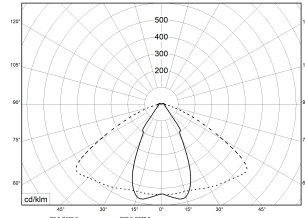

TRF LINEAR W 284 LL MB BASIC 840 13000lm 80W | Artikelnummer 74145135

TRF LED-Lichtleiste mit einreihiger, linearer Lichtoptik aus PMMA. Medium Beam, 60° Abstrahlwinkel. Tragschiene und Lichteinsatz sind eine Einheit. Gehäuse aus profiliertem Aluminium. Mit Schnellverschluss, ohne Durchgangsverdrahtung. Mit montiertem Enddeckel. Verwendbar als Einzelleuchte oder als Endmodul im Lichtband.

Montageart und Anwendungsbereich

- Deckenanbau, Abgedielt, Als Lichtband
- Nur für den Einsatz in Innenbereichen zugelassen
- Grundbeleuchtung

Technische Daten	
Artikelnummer	74145135
GTIN (EAN)	4053995091528
Bestellbezeichnung	TRF LINEAR 284 MB BASIC W
Betriebsgerät2	LED-Konverter, austauschbar durch eine autorisierte Fachkraft
Lichtquelle	LED, austauschbar durch eine autorisierte Fachkraft
Energieeffizienzklasse(n) der verbauten Lichtquelle(n) (A-G)	Modul 1: B
Anzahl Leuchtmittel	1
Dimmbarkeit	nicht dimmbar
Netzspannung	220-240V/50-60Hz
Spannungsart	AC/DC
Anschlussleistung max.	80 W
Leistungs/Powerfaktor	0,90
Lichtausbeute max. Bestromung	162 lm/W
Leuchtenlichtstrom max.	13000 lm
Flickerwert (Ripple)	<=4%
Farbtemperatur max.	4000 K
Farbwiedergabeindex Ra	Ra > 80
Farbtoleranz (MacAdam)	3
Nennlebensdauer	70000 h
Lichtoptik	Polymethylmethacrylat (PMMA) klar
Lichtverteilung	Extensiv
Abstrahlwinkel	60°
Blendungsbewertung UGR - max 4H-8H	28
Anschlussart	Stecker 7polig
Anzahl Leuchten an Sicherungsautomat B16	26 Stück
Gehäuse2	Gehäuse aus Aluminium weiß

TRF LINEAR W 284 LL MB BASIC 840 13000lm 80W | Artikelnummer 74145135

Technische Daten	
Betriebs-Umgebungstemperatur - min.	-20 °C
Betriebs-Umgebungstemperatur - max.	55 °C
Prüfungen	
Schutzklasse2	SK I
Schutzart	IP20
Schlagfestigkeit	IK02
Brennbarkeit (UL94)	HB
Glühdrahtfestigkeit	PMMA 650°C
CE-Konform	Ja
ENEC-Zertifiziert	Ja
Maße und Gewichte	
Länge (L)	2840 mm
Breite (B)	55 mm
Höhe (H)	45 mm
Bruttogewicht (incl. Verpackung)	3,12 Kg
Nettogewicht	2,92 Kg
Inhalts- / Verpackungsmenge	1 Stück