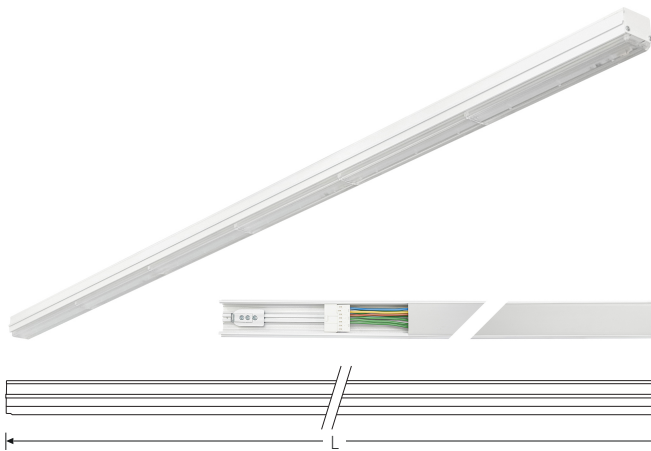

TRF LINEAR W 284 LL MB BASIC 840 13000lm 80W | Artikelnummer 74145135

TRF LED-Lichtleiste mit einreihiger, linearer Lichtoptik aus PMMA. Medium Beam, 60° Abstrahlwinkel. Tragschiene und Lichteinsatz sind eine Einheit. Gehäuse aus profiliertem Aluminium. Mit Schnellverschluss, ohne Durchgangsverdrahtung. Mit montiertem Enddeckel. Verwendbar als Einzelleuchte oder als Endmodul im Lichtband.

Montageart und Anwendungsbereich

- Deckenanbau, Abgedielt, Als Lichtband
- Nur für den Einsatz in Innenbereichen zugelassen
- Grundbeleuchtung

Technische Daten	
Artikelnummer	74145135
GTIN (EAN)	4053995091528
Bestellbezeichnung	TRF LINEAR 284 MB BASIC W
Betriebsgerät2	LED-Konverter, austauschbar durch eine autorisierte Fachkraft
Lichtquelle	LED, austauschbar durch eine autorisierte Fachkraft
Energieeffizienzklasse(n) der verbauten Lichtquelle(n) (A-G)	Modul 1: B
Anzahl Leuchtmittel	1
Dimmbarkeit	nicht dimmbar
Netzspannung	220-240V/50-60Hz
Spannungsart	AC/DC
Anschlussleistung max.	80 W
Leistungs/Powerfaktor	0,90
Lichtausbeute max. Bestromung	162 lm/W
Leuchtenlichtstrom max.	13000 lm
Flickerwert (Ripple)	<=4%
Farbtemperatur max.	4000 K
Farbwiedergabeindex Ra	Ra > 80
Farbtoleranz (MacAdam)	3
Nennlebensdauer	70000 h
Lichtoptik	Polymethylmethacrylat (PMMA) klar
Lichtverteilung	Extensiv
Abstrahlwinkel	60°
Blendungsbewertung UGR - max 4H-8H	28
Anschlussart	Stecker 7polig
Anzahl Leuchten an Sicherungsautomat B16	26 Stück
Gehäuse2	Gehäuse aus Aluminium weiß

TRF LINEAR W 284 LL MB BASIC 840 13000lm 80W | Artikelnummer 74145135

Technische Daten	
Betriebs-Umgebungstemperatur - min.	-20 °C
Betriebs-Umgebungstemperatur - max.	55 °C
Prüfungen	
Schutzklasse2	SK I
Schutzart	IP20
Schlagfestigkeit	IK02
Brennbarkeit (UL94)	HB
Glühdrahtfestigkeit	PMMA 650°C
CE-Konform	Ja
ENEC-Zertifiziert	Ja
Maße und Gewichte	
Länge (L)	2840 mm
Breite (B)	55 mm
Höhe (H)	45 mm
Bruttogewicht (incl. Verpackung)	3,12 Kg
Nettogewicht	2,92 Kg
Inhalts- / Verpackungsmenge	1 Stück