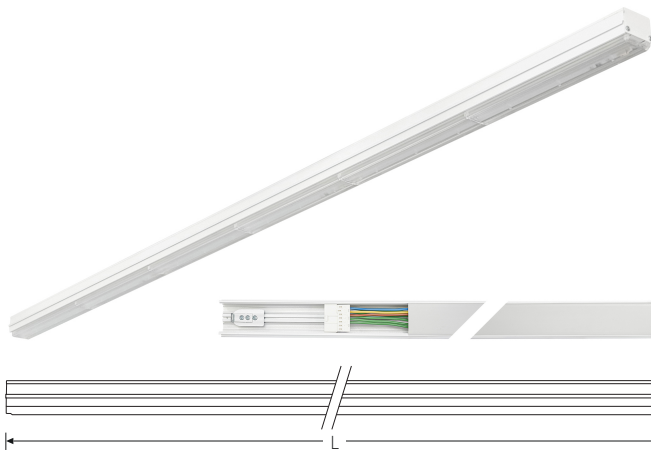

TRF LINEAR W 284 LL MB BASIC 840 13000lm 80W | Artikelnummer 74145135

TRF LED-Lichtleiste mit einreihiger, linearer Lichtoptik aus PMMA. Medium Beam, 60° Abstrahlwinkel. Tragschiene und Lichteinsatz sind eine Einheit. Gehäuse aus profiliertem Aluminium. Mit Schnellverschluss, ohne Durchgangsverdrahtung. Mit montiertem Enddeckel. Verwendbar als Einzelleuchte oder als Endmodul im Lichtband.

Montageart und Anwendungsbereich

Deckenanbau, Abgependelt, Als Lichtband
Nur für den Einsatz in Innenbereichen zugelassen

- Grundbeleuchtung

Technische Daten	
Artikelnummer	74145135
GTIN (EAN)	4053995091528
Bestellbezeichnung	TRF LINEAR 284 MB BASIC W
Betriebsgerät	LED-Konverter, austauschbar durch eine autorisierte Fachkraft
Lichtquelle	LED, austauschbar durch eine autorisierte Fachkraft
Energieeffizienzklasse(n) der verbauten Lichtquelle(n) (A-G)	Modul 1: B
Anzahl Leuchtmittel	1
Dimmbarkeit	nicht dimmbar
Netzspannung	220-240V/50-60Hz
Spannungsart	AC/DC
Anschlussleistung max.	80 W
Leistungs/Powerfaktor	0,90
Lichtausbeute max. Bestromung	162 lm/W
Leuchtenlichtstrom max.	13000 lm
Flickerwert (Ripple)	<=4%
Farbtemperatur max.	4000 K
Farbwiedergabeindex Ra	Ra > 80
Farbtoleranz (MacAdam)	3
Nennlebensdauer	70000 h
Lichtoptik	Polymethylmethacrylat (PMMA) klar
Lichtverteilung	Extensiv
Abstrahlwinkel	60°
Blendungsbewertung UGR - max 4H-8H	28
Anschlussart	Stecker 7polig
Anzahl Leuchten an Sicherungsautomat B16	26 Stück
Gehäuse	Gehäuse aus Aluminium weiß

TRF LINEAR W 284 LL MB BASIC 840 13000lm 80W | Artikelnummer 74145135

Technische Daten	
Betriebs-Umgebungstemperatur - min.	-20 °C
Betriebs-Umgebungstemperatur - max.	55 °C
Prüfungen	
Schutzklasse	SK I
Schutzart	IP20
Schlagfestigkeit	IK02
Brennbarkeit (UL94)	HB
Glühdrahtfestigkeit	PMMA 650°C
CE-Konform	Ja
ENEC-Zertifiziert	Ja
Maße und Gewichte	
Länge (L)	2840 mm
Breite (B)	55 mm
Höhe (H)	45 mm
Bruttogewicht (incl. Verpackung)	2,92 Kg
Nettogewicht	2,92 Kg
Inhalts- / Verpackungsmenge	1 Stück