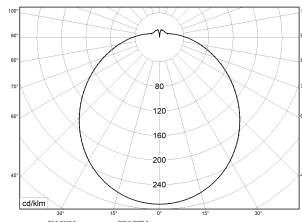

RKL 6 4x12 5200-840 47W ETC EB3 | Art.Nr. 88041247.1081f81.616

PMMA
650°C

IK02

HB