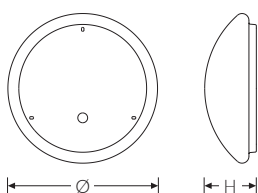

RKL 6 4x12 5200-840 47W ETC ES3 | Art.Nr. 88041247.1081f81.676

PMMA  
650°C

IK02

HB

Runde LED-Anbauleuchte, mit Ersatzlichtfunktion (Einzelbatterie). Geeignet für die Montage an Decke und Wand. Gehäuse aus profiliertem, weißlackiertem Stahlblech. Bombierte, strukturierte Abdeckung aus UV-beständigem PMMA (Acrylglas), opal. Sicherer Halt der Abdeckung durch Federverschluss. 5-polige Anschlussklemme mit Steckkontakt, Durchschleifen möglich. 2 Kabeleinführungen.

Technische Daten	
Art.Nr.	88041247.1081f81.676
Artikelbezeichnung	RKL 6 4x12 5200-840 47W ETC ES3
Lichtquelle	LED, austauschbar durch eine autorisierte Fachkraft
Energieeffizienzklasse(n) der verbauten Lichtquelle(n) (A-G)	Modul 1: C
Betriebsgerät2	LED-Konverter, austauschbar durch eine autorisierte Fachkraft
Anzahl Leuchtmittel	1
Dimmbarkeit	nicht dimmbar
Netzspannung	220-240V/50-60Hz
Spannungsart	AC
Anschlussleistung max.	47 W
Lichtausbeute max. Bestromung	111 lm/W
Leuchtenlichtstrom max.	5200 lm
Farbtemperatur max.	4000 K
Farbwiedergabeindex Ra	Ra > 80
Farbtoleranz (MacAdam)	3
Nennlebensdauer	50000 h
Lebensdauerbewertung	L80/B10
Lichtoptik	Wanne aus UV-beständigem Polymethylmethacrylat (PMMA)
Lichtverteilung	Extensiv
Abstrahlwinkel	120°
Blendungsbewertung UGR - max 4H-8H	25
Anschlussart	5-polige Anschlussklemme mit Steckkontakt

**Montageart und Anwendungsbereich**

- Decken- und Wandmontage  
 Nur für den Einsatz in Innenbereichen zugelassen
- Grundbeleuchtung mit Ersatzlichtfunktion

Technische Daten	
Gehäuse2	Gehäuse aus Stahlblech weiss
Ersatzlicht Versorgungszeit	3 h
Betriebs-Umgebungstemperatur - min.	5 °C
Betriebs-Umgebungstemperatur - max.	25 °C
Prüfungen	
Schutzklasse2	SK I
Schutzart	IP40
Schlagfestigkeit	IK02
Brennbarkeit (UL94)	HB
Glühdrahtfestigkeit	PMMA 650°C
CE-Konform	Ja
Maße und Gewichte	
Durchmesser	600 mm
Höhe (H)	165 mm
Bruttogewicht (incl. Verpackung)	4,3 Kg
Nettogewicht	3,4 Kg
Inhalts- / Verpackungsmenge	1 Stück