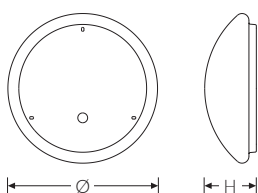

RKL 6 4x12 5200-840 47W ETC ES3 | Art.Nr. 88041247.1081f81.676

PMMA
650°C

IK02

HB

Runde LED-Anbauleuchte, mit Ersatzlichtfunktion (Einzelbatterie). Geeignet für die Montage an Decke und Wand. Gehäuse aus profiliertem, weißlackiertem Stahlblech. Bombierte, strukturierte Abdeckung aus UV-beständigem PMMA (Acrylglas), opal. Sicherer Halt der Abdeckung durch Federverschluss. 5-polige Anschlussklemme mit Steckkontakt, Durchschleifen möglich. 2 Kabeleinführungen.

Technische Daten	
Art.Nr.	88041247.1081f81.676
Artikelbezeichnung	RKL 6 4x12 5200-840 47W ETC ES3
Lichtquelle	LED, austauschbar durch eine autorisierte Fachkraft
Energieeffizienzklasse(n) der verbauten Lichtquelle(n) (A-G)	Modul 1: C
Betriebsgerät2	LED-Konverter, austauschbar durch eine autorisierte Fachkraft
Anzahl Leuchtmittel	1
Dimmbarkeit	nicht dimmbar
Netzspannung	220-240V/50-60Hz
Spannungsart	AC
Anschlussleistung max.	47 W
Lichtausbeute max. Bestromung	111 lm/W
Leuchtenlichtstrom max.	5200 lm
Farbtemperatur max.	4000 K
Farbwiedergabeindex Ra	Ra > 80
Farbtoleranz (MacAdam)	3
Nennlebensdauer	50000 h
Lebensdauerbewertung	L80/B10
Lichtoptik	Wanne aus UV-beständigem Polymethylmethacrylat (PMMA)
Lichtverteilung	Extensiv
Abstrahlwinkel	120°
Blendungsbewertung UGR - max 4H-8H	25
Anschlussart	5-polige Anschlussklemme mit Steckkontakt

Montageart und Anwendungsbereich

- Decken- und Wandmontage
 Nur für den Einsatz in Innenbereichen zugelassen
- Grundbeleuchtung mit Ersatzlichtfunktion

Technische Daten	
Gehäuse2	Gehäuse aus Stahlblech weiss
Ersatzlicht Versorgungszeit	3 h
Betriebs-Umgebungstemperatur - min.	5 °C
Betriebs-Umgebungstemperatur - max.	25 °C
Prüfungen	
Schutzklasse2	SK I
Schutzart	IP40
Schlagfestigkeit	IK02
Brennbarkeit (UL94)	HB
Glühdrahtfestigkeit	PMMA 650°C
CE-Konform	Ja
Maße und Gewichte	
Durchmesser	600 mm
Höhe (H)	165 mm
Bruttogewicht (incl. Verpackung)	4,3 Kg
Nettogewicht	3,4 Kg
Inhalts- / Verpackungsmenge	1 Stück