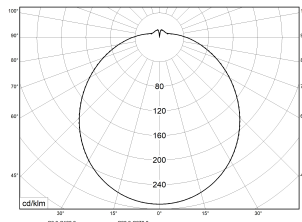

RKL 6 4x12 5200-840 47W ETC ES3 | Art.Nr. 88041247.1081f81.676

PMMA
650°C

IK02

HB