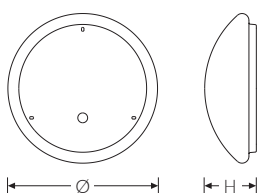

RKL 6 4x12 5200-840 47W ETC ES3 | Art.Nr. 88041247.1081f81.676

PMMA
650°C

IK02

HB

Runde LED-Anbauleuchte, mit Ersatzlichtfunktion (Einzelbatterie). Geeignet für die Montage an Decke und Wand. Gehäuse aus profiliertem, weißlackiertem Stahlblech. Bombierte, strukturierte Abdeckung aus UV-beständigem PMMA (Acrylglas), opal. Sicherer Halt der Abdeckung durch Federverschluss. 5-polige Anschlussklemme mit Steckkontakt, Durchschleifen möglich. 2 Kabeleinführungen.

Technische Daten	
Art.Nr.	88041247.1081f81.676
Artikelbezeichnung	RKL 6 4x12 5200-840 47W ETC ES3
Lichtquelle	LED, austauschbar durch eine autorisierte Fachkraft
Energieeffizienzklasse(n) der verbauten Lichtquelle(n) (A-G)	Modul 1: C
Betriebsgerät2	LED-Konverter, austauschbar durch eine autorisierte Fachkraft
Anzahl Leuchtmittel	1
Dimmbarkeit	nicht dimmbar
Netzspannung	220-240V/50-60Hz
Spannungsart	AC
Anschlussleistung max.	47 W
Lichtausbeute max. Bestromung	111 lm/W
Leuchtenlichtstrom max.	5200 lm
Farbtemperatur max.	4000 K
Farbwiedergabeindex Ra	Ra > 80
Farbtoleranz (MacAdam)	3
Nennlebensdauer	50000 h
Lebensdauerbewertung	L80/B10
Lichtoptik	Wanne aus UV-beständigem Polymethylmethacrylat (PMMA)
Lichtverteilung	Extensiv
Abstrahlwinkel	120°
Blendungsbewertung UGR - max 4H-8H	25
Anschlussart	5-polige Anschlussklemme mit Steckkontakt

Technische Daten	
Gehäuse2	Gehäuse aus Stahlblech weiss
Ersatzlicht Versorgungszeit	3 h
Betriebs-Umgebungstemperatur - min.	5 °C
Betriebs-Umgebungstemperatur - max.	25 °C
Prüfungen	
Schutzklasse2	SK I
Schutzart	IP40
Schlagfestigkeit	IK02
Brennbarkeit (UL94)	HB
Glühdrahtfestigkeit	PMMA 650°C
CE-Konform	Ja
Maße und Gewichte	
Durchmesser	600 mm
Höhe (H)	165 mm
Bruttogewicht (incl. Verpackung)	4,3 Kg
Nettogewicht	3,4 Kg
Inhalts- / Verpackungsmenge	1 Stück