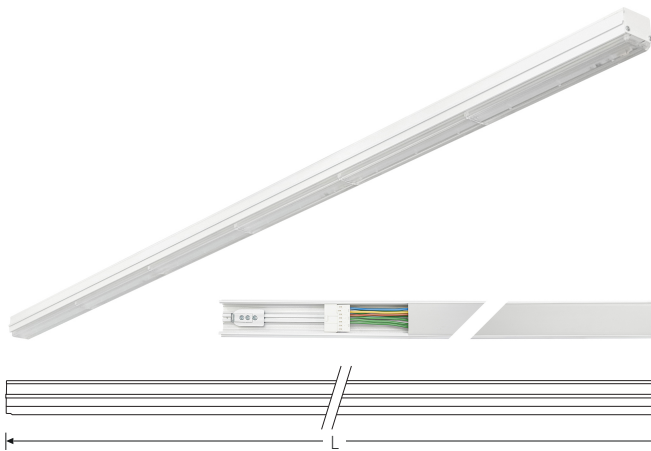

TRF LINEAR W 284 LL MB BASIC 840 19000lm 120W | Artikelnummer 74145195

TRF LED-Lichtleiste mit einreihiger, linearer Lichtoptik aus PMMA. Medium Beam, 60° Abstrahlwinkel. Tragschiene und Lichteinsatz sind eine Einheit. Gehäuse aus profiliertem Aluminium. Mit Schnellverschluss, ohne Durchgangsverdrahtung. Mit montiertem Enddeckel. Verwendbar als Einzelleuchte oder als Endmodul im Lichtband.

Montageart und Anwendungsbereich

- Deckenanbau, Abgedielt, Als Lichtband
- Nur für den Einsatz in Innenbereichen zugelassen
- Grundbeleuchtung

Technische Daten	
Artikelnummer	74145195
GTIN (EAN)	4053995091641
Bestellbezeichnung	TRF LINEAR 284 MB BASIC W
Betriebsgerät2	LED-Konverter, austauschbar durch eine autorisierte Fachkraft
Lichtquelle	LED, austauschbar durch eine autorisierte Fachkraft
Energieeffizienzklasse(n) der verbauten Lichtquelle(n) (A-G)	Modul 1: B
Anzahl Leuchtmittel	1
Dimmbarkeit	nicht dimmbar
Netzspannung	220-240V/50-60Hz
Spannungsart	AC/DC
Anschlussleistung max.	120 W
Leistungs/Powerfaktor	0,90
Lichtausbeute max. Bestromung	158 lm/W
Leuchtenlichtstrom max.	19000 lm
Flickerwert (Ripple)	<=4%
Farbtemperatur max.	4000 K
Farbwiedergabeindex Ra	Ra > 80
Farbtoleranz (MacAdam)	3
Nennlebensdauer	70000 h
Lichtoptik	Polymethylmethacrylat (PMMA) klar
Lichtverteilung	Extensiv
Abstrahlwinkel	60°
Blendungsbewertung UGR - max 4H-8H	28
Anschlussart	Stecker 7polig
Anzahl Leuchten an Sicherungsautomat B16	22 Stück
Gehäuse2	Gehäuse aus Aluminium weiß

TRF LINEAR W 284 LL MB BASIC 840 19000lm 120W | Artikelnummer 74145195

Technische Daten	
Betriebs-Umgebungstemperatur - min.	-20 °C
Betriebs-Umgebungstemperatur - max.	55 °C
Prüfungen	
Schutzklasse2	SK I
Schutzart	IP20
Schlagfestigkeit	IK02
Brennbarkeit (UL94)	HB
Glühdrahtfestigkeit	PMMA 650°C
CE-Konform	Ja
ENEC-Zertifiziert	Ja
Maße und Gewichte	
Länge (L)	2840 mm
Breite (B)	55 mm
Höhe (H)	45 mm
Bruttogewicht (incl. Verpackung)	3,12 Kg
Nettogewicht	2,92 Kg
Inhalts- / Verpackungsmenge	1 Stück