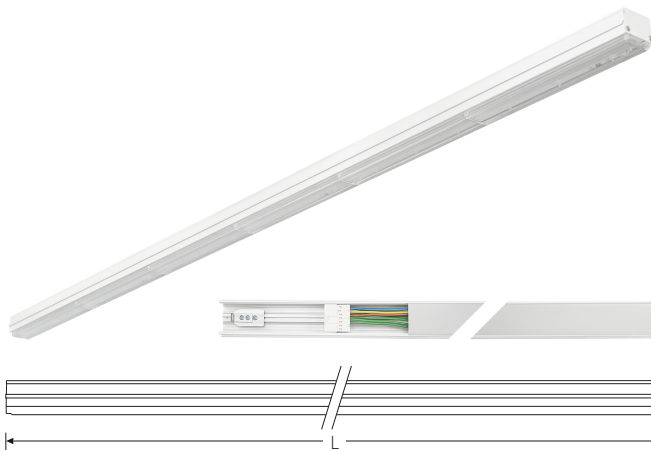

TRF LINEAR W 284 LL MB BASIC 840 19000lm 120W | Artikelnummer 74145195

TRF LED-Lichtleiste mit einreihiger, linearer Lichtoptik aus PMMA. Medium Beam, 60° Abstrahlwinkel. Tragschiene und Lichteinsatz sind eine Einheit. Gehäuse aus profiliertem Aluminium. Mit Schnellverschluss, ohne Durchgangsverdrahtung. Mit montiertem Enddeckel. Verwendbar als Einzelleuchte oder als Endmodul im Lichtband.

Montageart und Anwendungsbereich

Deckenanbau, Abgedielt, Als Lichtband
Nur für den Einsatz in Innenbereichen zugelassen

- Grundbeleuchtung

Technische Daten	
Artikelnummer	74145195
GTIN (EAN)	4053995091641
Bestellbezeichnung	TRF LINEAR 284 MB BASIC W
Betriebsgerät	LED-Konverter, austauschbar durch eine autorisierte Fachkraft
Lichtquelle	LED, austauschbar durch eine autorisierte Fachkraft
Energieeffizienzklasse(n) der verbauten Lichtquelle(n) (A-G)	Modul 1: B
Anzahl Leuchtmittel	1
Dimmbarkeit	nicht dimmbar
Netzspannung	220-240V/50-60Hz
Spannungsart	AC/DC
Anschlussleistung max.	120 W
Leistungs/Powerfaktor	0,90
Lichtausbeute max. Bestromung	158 lm/W
Leuchtenlichtstrom max.	19000 lm
Flickerwert (Ripple)	<=4%
Farbtemperatur max.	4000 K
Farbwiedergabeindex Ra	Ra > 80
Farbtoleranz (MacAdam)	3
Nennlebensdauer	70000 h
Lichtoptik	Polymethylmethacrylat (PMMA) klar
Lichtverteilung	Extensiv
Abstrahlwinkel	60°
Blendungsbewertung UGR - max 4H-8H	28
Anschlussart	Stecker 7polig
Anzahl Leuchten an Sicherungsautomat B16	22 Stück
Gehäuse	Gehäuse aus Aluminium weiß

TRF LINEAR W 284 LL MB BASIC 840 19000lm 120W | Artikelnummer 74145195

Technische Daten	
Betriebs-Umgebungstemperatur - min.	-20 °C
Betriebs-Umgebungstemperatur - max.	55 °C
Prüfungen	
Schutzklasse	SK I
Schutzart	IP20
Schlagfestigkeit	IK02
Brennbarkeit (UL94)	HB
Glühdrahtfestigkeit	PMMA 650°C
CE-Konform	Ja
ENEC-Zertifiziert	Ja
Maße und Gewichte	
Länge (L)	2840 mm
Breite (B)	55 mm
Höhe (H)	45 mm
Bruttogewicht (incl. Verpackung)	2,92 Kg
Nettogewicht	2,92 Kg
Inhalts- / Verpackungsmenge	1 Stück