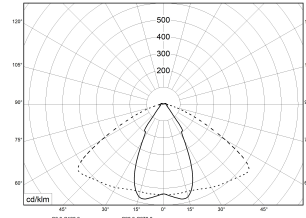

TRF LINEAR W 284 LL MB BASIC 840 19000lm 120W | Artikelnummer 74145195

TRF LED-Lichtleiste mit einreihiger, linearer Lichtoptik aus PMMA. Medium Beam, 60° Abstrahlwinkel. Tragschiene und Lichteinsatz sind eine Einheit. Gehäuse aus profiliertem Aluminium. Mit Schnellverschluss, ohne Durchgangsverdrahtung. Mit montiertem Enddeckel. Verwendbar als Einzelleuchte oder als Endmodul im Lichtband.

Montageart und Anwendungsbereich

Deckenanbau, Abgedielt, Als Lichtband
Nur für den Einsatz in Innenbereichen zugelassen

- Grundbeleuchtung

Technische Daten	
Artikelnummer	74145195
GTIN (EAN)	4053995091641
Bestellbezeichnung	TRF LINEAR 284 MB BASIC W
Betriebsgerät	LED-Konverter, austauschbar durch eine autorisierte Fachkraft
Lichtquelle	LED, austauschbar durch eine autorisierte Fachkraft
Energieeffizienzklasse(n) der verbauten Lichtquelle(n) (A-G)	Modul 1: B
Anzahl Leuchtmittel	1
Dimmbarkeit	nicht dimmbar
Netzspannung	220-240V/50-60Hz
Spannungsart	AC/DC
Anschlussleistung max.	120 W
Leistungs/Powerfaktor	0,90
Lichtausbeute max. Bestromung	158 lm/W
Leuchtenlichtstrom max.	19000 lm
Flickerwert (Ripple)	<=4%
Farbtemperatur max.	4000 K
Farbwiedergabeindex Ra	Ra > 80
Farbtoleranz (MacAdam)	3
Nennlebensdauer	70000 h
Lichtoptik	Polymethylmethacrylat (PMMA) klar
Lichtverteilung	Extensiv
Abstrahlwinkel	60°
Blendungsbewertung UGR - max 4H-8H	28
Anschlussart	Stecker 7polig
Anzahl Leuchten an Sicherungsautomat B16	22 Stück
Gehäuse	Gehäuse aus Aluminium weiß

TRF LINEAR W 284 LL MB BASIC 840 19000lm 120W | Artikelnummer 74145195

Technische Daten	
Betriebs-Umgebungstemperatur - min.	-20 °C
Betriebs-Umgebungstemperatur - max.	55 °C
Prüfungen	
Schutzklasse	SK I
Schutzart	IP20
Schlagfestigkeit	IK02
Brennbarkeit (UL94)	HB
Glühdrahtfestigkeit	PMMA 650°C
CE-Konform	Ja
ENEC-Zertifiziert	Ja
Maße und Gewichte	
Länge (L)	2840 mm
Breite (B)	55 mm
Höhe (H)	45 mm
Bruttogewicht (incl. Verpackung)	2,92 Kg
Nettogewicht	2,92 Kg
Inhalts- / Verpackungsmenge	1 Stück