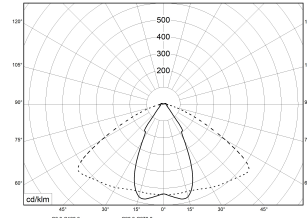

TRF LINEAR W 284 LL MB BASIC 840 19000lm 120W | Artikelnummer 74145195

TRF LED-Lichtleiste mit einreihiger, linearer Lichtoptik aus PMMA. Medium Beam, 60° Abstrahlwinkel. Tragschiene und Lichteinsatz sind eine Einheit. Gehäuse aus profiliertem Aluminium. Mit Schnellverschluss, ohne Durchgangsverdrahtung. Mit montiertem Enddeckel. Verwendbar als Einzelleuchte oder als Endmodul im Lichtband.

Montageart und Anwendungsbereich

- Deckenanbau, Abgedielt, Als Lichtband
- Nur für den Einsatz in Innenbereichen zugelassen
- Grundbeleuchtung

Technische Daten	
Artikelnummer	74145195
GTIN (EAN)	4053995091641
Bestellbezeichnung	TRF LINEAR 284 MB BASIC W
Betriebsgerät2	LED-Konverter, austauschbar durch eine autorisierte Fachkraft
Lichtquelle	LED, austauschbar durch eine autorisierte Fachkraft
Energieeffizienzklasse(n) der verbauten Lichtquelle(n) (A-G)	Modul 1: B
Anzahl Leuchtmittel	1
Dimmbarkeit	nicht dimmbar
Netzspannung	220-240V/50-60Hz
Spannungsart	AC/DC
Anschlussleistung max.	120 W
Leistungs/Powerfaktor	0,90
Lichtausbeute max. Bestromung	158 lm/W
Leuchtenlichtstrom max.	19000 lm
Flickerwert (Ripple)	<=4%
Farbtemperatur max.	4000 K
Farbwiedergabeindex Ra	Ra > 80
Farbtoleranz (MacAdam)	3
Nennlebensdauer	70000 h
Lichtoptik	Polymethylmethacrylat (PMMA) klar
Lichtverteilung	Extensiv
Abstrahlwinkel	60°
Blendungsbewertung UGR - max 4H-8H	28
Anschlussart	Stecker 7polig
Anzahl Leuchten an Sicherungsautomat B16	22 Stück
Gehäuse2	Gehäuse aus Aluminium weiß

TRF LINEAR W 284 LL MB BASIC 840 19000lm 120W | Artikelnummer 74145195

Technische Daten	
Betriebs-Umgebungstemperatur - min.	-20 °C
Betriebs-Umgebungstemperatur - max.	55 °C
Prüfungen	
Schutzklasse2	SK I
Schutzart	IP20
Schlagfestigkeit	IK02
Brennbarkeit (UL94)	HB
Glühdrahtfestigkeit	PMMA 650°C
CE-Konform	Ja
ENEC-Zertifiziert	Ja
Maße und Gewichte	
Länge (L)	2840 mm
Breite (B)	55 mm
Höhe (H)	45 mm
Bruttogewicht (incl. Verpackung)	3,12 Kg
Nettogewicht	2,92 Kg
Inhalts- / Verpackungsmenge	1 Stück