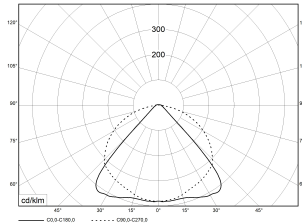

TRF LINEAR W 142 WB DALI 7P 840 9500lm 60W | Artikelnummer 74145090

TRF LED-Lichtleiste mit einreihiger, linearer Lichtoptik aus PMMA, dimmbar. Wide Beam, 90° Abstrahlwinkel. Tragschiene und Lichteinsatz sind eine Einheit. Gehäuse aus profiliertem Aluminium mit Durchgangsverdrahtung, Stecksystem und Schnellverschlüssen.

TRF LINEAR W 142 WB DALI 7P 840 9500lm 60W | Artikelnummer 74145090

Technische Daten	
Durchgangsverdrahtung	mit Durchgangsverdrahtung 7x2,5 qmm
Betriebs-Umgebungstemperatur - min.	-20 °C
Betriebs-Umgebungstemperatur - max.	55 °C
Prüfungen	
Schutzklasse	SK I
Schutzart	IP20
Schlagfestigkeit	IK02
Brennbarkeit (UL94)	HB
Glühdrahtfestigkeit	PMMA 650°C
CE-Konform	Ja
ENEC-Zertifiziert	Ja
Maße und Gewichte	
Länge (L)	1420 mm
Breite (B)	55 mm
Höhe (H)	45 mm
Bruttogewicht (incl. Verpackung)	1,84 Kg
Nettogewicht	1,84 Kg
Inhalts- / Verpackungsmenge	1 Stück