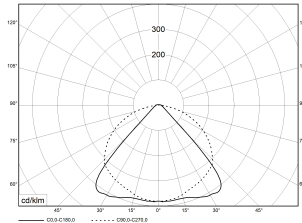

TRF LINEAR W 142 WB DALI 7P 840 9500lm 60W | Artikelnummer 74145090

TRF LED-Lichtleiste mit einreihiger, linearer Lichtoptik aus PMMA, dimmbar. Wide Beam, 90° Abstrahlwinkel. Tragschiene und Lichteinsatz sind eine Einheit. Gehäuse aus profiliertem Aluminium mit Durchgangsverdrahtung, Stecksystem und Schnellverschlüssen.

TRF LINEAR W 142 WB DALI 7P 840 9500lm 60W | Artikelnummer 74145090

Technische Daten	
Durchgangsverdrahtung	mit Durchgangsverdrahtung 7x2,5 qmm
Betriebs-Umgebungstemperatur - min.	-20 °C
Betriebs-Umgebungstemperatur - max.	55 °C
Prüfungen	
Schutzklasse2	SK I
Schutzart	IP20
Schlagfestigkeit	IK02
Brennbarkeit (UL94)	HB
Glühdrahtfestigkeit	PMMA 650°C
CE-Konform	Ja
ENEC-Zertifiziert	Ja
Maße und Gewichte	
Länge (L)	1420 mm
Breite (B)	55 mm
Höhe (H)	45 mm
Bruttogewicht (incl. Verpackung)	1,94 Kg
Nettogewicht	1,84 Kg
Inhalts- / Verpackungsmenge	1 Stück