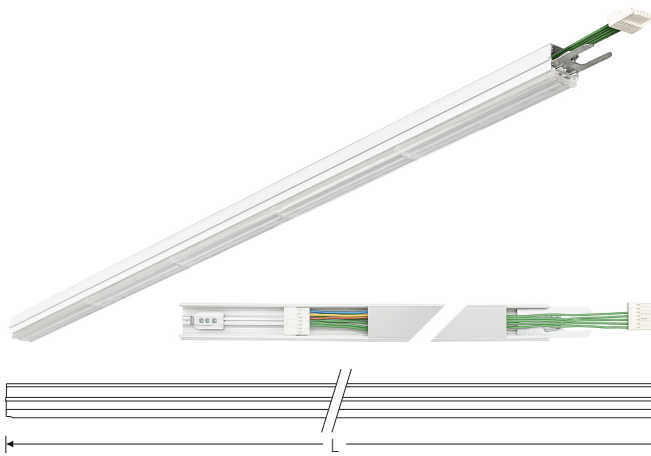

TRF LINEAR W 142 WB DALI 7P 840 9500lm 60W | Artikelnummer 74145090

TRF LED-Lichtleiste mit einreihiger, linearer Lichtoptik aus PMMA, dimmbar. Wide Beam, 90° Abstrahlwinkel. Tragschiene und Lichteinsatz sind eine Einheit. Gehäuse aus profiliertem Aluminium mit Durchgangsverdrahtung, Stecksystem und Schnellverschlüssen.

Montageart und Anwendungsbereich

Deckenanbau, Abgedielt, Als Lichtband
Nur für den Einsatz in Innenbereichen zugelassen

- Grundbeleuchtung

Technische Daten

Artikelnummer	74145090
GTIN (EAN)	4053995091436
Bestellbezeichnung	TRF LINEAR 142 WB DALI W
Betriebsgerät	LED-Konverter, austauschbar durch eine autorisierte Fachkraft
Lichtquelle	LED, austauschbar durch eine autorisierte Fachkraft
Energieeffizienzklasse(n) der verbauten Lichtquelle(n) (A-G)	Modul 1: B
Anzahl Leuchtmittel	1
Dimmbarkeit	DALI
Netzspannung	220-240V/50-60Hz
Spannungsart	AC/DC
Anschlussleistung max.	60 W
Leistungs/Powerfaktor	0,90
Lichtausbeute max. Bestromung	158 lm/W
Leuchtenlichtstrom max.	9500 lm
Flickerwert (Ripple)	<=4%
Farbtemperatur max.	4000 K
Farbwiedergabeindex Ra	Ra > 80
Farbtoleranz (MacAdam)	3
Nennlebensdauer	70000 h
Lichtoptik	Polymethylmethacrylat (PMMA) klar
Lichtverteilung	Extensiv
Abstrahlwinkel	90°
Blendungsbewertung UGR - max 4H-8H	28
Anschlussart	Stecker 7polig
Anzahl Leuchten an Sicherungsautomat B16	26 Stück
Gehäuse	Gehäuse aus Aluminium weiß

TRF LINEAR W 142 WB DALI 7P 840 9500lm 60W | Artikelnummer 74145090

Technische Daten	
Durchgangsverdrahtung	mit Durchgangsverdrahtung 7x2,5 qmm
Betriebs-Umgebungstemperatur - min.	-20 °C
Betriebs-Umgebungstemperatur - max.	55 °C
Prüfungen	
Schutzklasse	SK I
Schutzart	IP20
Schlagfestigkeit	IK02
Brennbarkeit (UL94)	HB
Glühdrahtfestigkeit	PMMA 650°C
CE-Konform	Ja
ENEC-Zertifiziert	Ja
Maße und Gewichte	
Länge (L)	1420 mm
Breite (B)	55 mm
Höhe (H)	45 mm
Bruttogewicht (incl. Verpackung)	1,84 Kg
Nettogewicht	1,84 Kg
Inhalts- / Verpackungsmenge	1 Stück