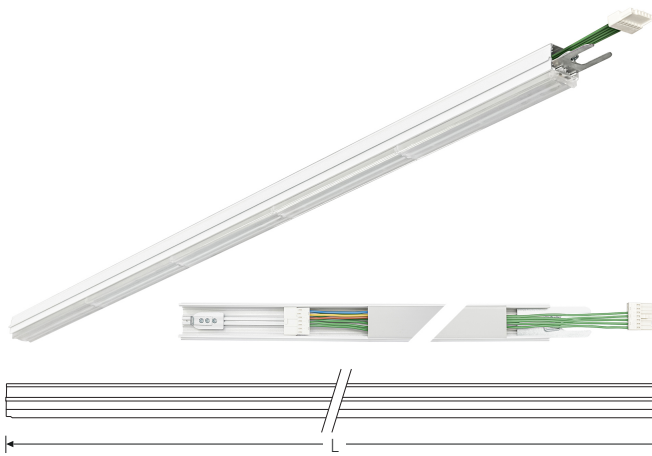

TRF LINEAR W 142 WB DALI 7P 840 9500lm 60W | Artikelnummer 74145090

TRF LED-Lichtleiste mit einreihiger, linearer Lichtoptik aus PMMA, dimmbar. Wide Beam, 90° Abstrahlwinkel. Tragschiene und Lichteinsatz sind eine Einheit. Gehäuse aus profiliertem Aluminium mit Durchgangsverdrahtung, Stecksystem und Schnellverschlüssen.

Montageart und Anwendungsbereich

Deckenanbau, Abgedielt, Als Lichtband
Nur für den Einsatz in Innenbereichen zugelassen

- Grundbeleuchtung

Technische Daten

Artikelnummer	74145090
GTIN (EAN)	4053995091436
Bestellbezeichnung	TRF LINEAR 142 WB DALI W
Betriebsgerät2	LED-Konverter, austauschbar durch eine autorisierte Fachkraft
Lichtquelle	LED, austauschbar durch eine autorisierte Fachkraft
Energieeffizienzklasse(n) der verbauten Lichtquelle(n) (A-G)	Modul 1: B
Anzahl Leuchtmittel	1
Dimmbarkeit	DALI
Netzspannung	220-240V/50-60Hz
Spannungsart	AC/DC
Anschlussleistung max.	60 W
Leistungs/Powerfaktor	0,90
Lichtausbeute max. Bestromung	158 lm/W
Leuchtenlichtstrom max.	9500 lm
Flickerwert (Ripple)	<=4%
Farbtemperatur max.	4000 K
Farbwiedergabeindex Ra	Ra > 80
Farbtoleranz (MacAdam)	3
Nennlebensdauer	70000 h
Lichtoptik	Polymethylmethacrylat (PMMA) klar
Lichtverteilung	Extensiv
Abstrahlwinkel	90°
Blendungsbewertung UGR - max 4H-8H	28
Anschlussart	Stecker 7polig
Anzahl Leuchten an Sicherungsautomat B16	26 Stück
Gehäuse2	Gehäuse aus Aluminium weiß

TRF LINEAR W 142 WB DALI 7P 840 9500lm 60W | Artikelnummer 74145090

Technische Daten	
Durchgangsverdrahtung	mit Durchgangsverdrahtung 7x2,5 qmm
Betriebs-Umgebungstemperatur - min.	-20 °C
Betriebs-Umgebungstemperatur - max.	55 °C
Prüfungen	
Schutzklasse2	SK I
Schutzart	IP20
Schlagfestigkeit	IK02
Brennbarkeit (UL94)	HB
Glühdrahtfestigkeit	PMMA 650°C
CE-Konform	Ja
ENEC-Zertifiziert	Ja
Maße und Gewichte	
Länge (L)	1420 mm
Breite (B)	55 mm
Höhe (H)	45 mm
Bruttogewicht (incl. Verpackung)	1,94 Kg
Nettogewicht	1,84 Kg
Inhalts- / Verpackungsmenge	1 Stück