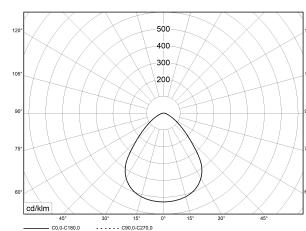

RIED 600 MP BASIC 840 4700lm 38W

Artikelnummer 84868300

UGR ≤ 19

PMMA 650°C

IK02

HB

IP20

Runde LED Anbauleuchte. MultiLumen, mit einstellbarer Lichtleistung (DIP-Switch), im Auslieferungszustand ist der Maximalwert eingestellt. Mikroprismatische Abdeckung für eine optimale Entblendung. Stabiler und robuster Aluminiumrahmen, weiß. Geeignet für den Anbau an Decke und Wand, mit dem entsprechenden Zubehör auch als Pendelleuchte verwendbar. Bevorzugter Einsatzbereich in Büro- und Geschäftsräumen.

Prüfungen

Schutzklasse2	SK I
Schutzart	IP20
Schlagfestigkeit	IK02
Brennbarkeit (UL94)	HB
Glühdrahtfestigkeit	PMMA 650°C
CE-Konform	Ja

Maße und Gewichte

Durchmesser	600 mm
Höhe (H)	70 mm
Bruttogewicht (incl. Verpackung)	4,3 Kg
Nettogewicht	4 Kg
Inhalts- / Verpackungsmenge	1 Stück