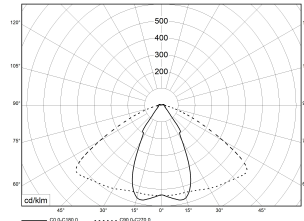

TRF LINEAR W 284 LL MB BASIC 5P 840 13000lm 80W | Artikelnummer 74145130

TRF LED-Lichtleiste mit einreihiger, linearer Lichtoptik aus PMMA. Medium Beam, 60° Abstrahlwinkel. Tragschiene und Lichteinsatz sind eine Einheit. Gehäuse aus profiliertem Aluminium mit Durchgangsverdrahtung, Stecksystem und Schnellverschlüssen.

**Montageart und Anwendungsbereich**

Deckenanbau, Abgedielt, Als Lichtband  
Nur für den Einsatz in Innenbereichen zugelassen

- Grundbeleuchtung

Technische Daten	
Artikelnummer	74145130
GTIN (EAN)	4053995091511
Bestellbezeichnung	TRF LINEAR 284 MB BASIC W
Betriebsgerät	LED-Konverter, austauschbar durch eine autorisierte Fachkraft
Lichtquelle	LED, austauschbar durch eine autorisierte Fachkraft
Energieeffizienzklasse(n) der verbauten Lichtquelle(n) (A-G)	Modul 1: B
Anzahl Leuchtmittel	1
Dimmbarkeit	nicht dimmbar
Netzspannung	220-240V/50-60Hz
Spannungsart	AC/DC
Anschlussleistung max.	80 W
Leistungs/Powerfaktor	0,90
Lichtausbeute max. Bestromung	162 lm/W
Leuchtenlichtstrom max.	13000 lm
Flickerwert (Ripple)	<=4%
Farbtemperatur max.	4000 K
Farbwiedergabeindex Ra	Ra > 80
Farbtoleranz (MacAdam)	3
Nennlebensdauer	70000 h
Lichtoptik	Polymethylmethacrylat (PMMA) klar
Lichtverteilung	Extensiv
Abstrahlwinkel	60°
Blendungsbewertung UGR - max 4H-8H	28
Anschlussart	Stecker 7polig
Anzahl Leuchten an Sicherungsautomat B16	26 Stück
Gehäuse	Gehäuse aus Aluminium weiß

TRF LINEAR W 284 LL MB BASIC 5P 840 13000lm 80W | Artikelnummer 74145130

Technische Daten	
Durchgangsverdrahtung	mit Durchgangsverdrahtung 5x2,5 qmm
Betriebs-Umgebungstemperatur - min.	-20 °C
Betriebs-Umgebungstemperatur - max.	55 °C
Prüfungen	
Schutzklasse	SK I
Schutzart	IP20
Schlagfestigkeit	IK02
Brennbarkeit (UL94)	HB
Glühdrahtfestigkeit	PMMA 650°C
CE-Konform	Ja
ENEC-Zertifiziert	Ja
Maße und Gewichte	
Länge (L)	2840 mm
Breite (B)	55 mm
Höhe (H)	45 mm
Bruttogewicht (incl. Verpackung)	3,4 Kg
Nettogewicht	3,4 Kg
Inhalts- / Verpackungsmenge	1 Stück