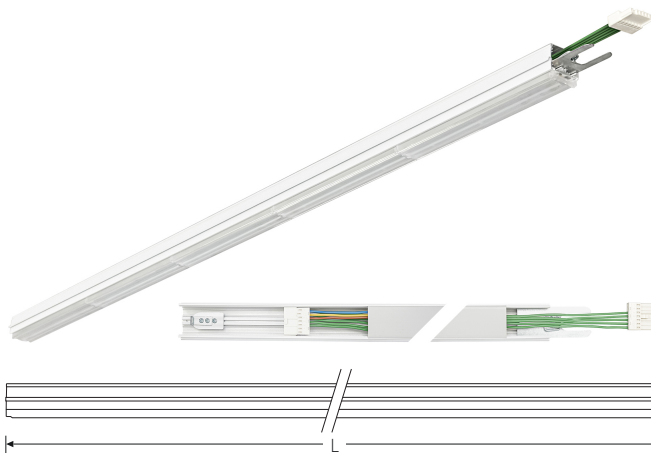

TRF LINEAR W 284 LL MB BASIC 5P 840 13000lm 80W | Artikelnummer 74145130

TRF LED-Lichtleiste mit einreihiger, linearer Lichtoptik aus PMMA. Medium Beam, 60° Abstrahlwinkel. Tragschiene und Lichteinsatz sind eine Einheit. Gehäuse aus profiliertem Aluminium mit Durchgangsverdrahtung, Stecksystem und Schnellverschlüssen.

Montageart und Anwendungsbereich

Deckenanbau, Abgedielt, Als Lichtband
Nur für den Einsatz in Innenbereichen zugelassen

- Grundbeleuchtung

Technische Daten	
Artikelnummer	74145130
GTIN (EAN)	4053995091511
Bestellbezeichnung	TRF LINEAR 284 MB BASIC W
Betriebsgerät2	LED-Konverter, austauschbar durch eine autorisierte Fachkraft
Lichtquelle	LED, austauschbar durch eine autorisierte Fachkraft
Energieeffizienzklasse(n) der verbauten Lichtquelle(n) (A-G)	Modul 1: B
Anzahl Leuchtmittel	1
Dimmbarkeit	nicht dimmbar
Netzspannung	220-240V/50-60Hz
Spannungsart	AC/DC
Anschlussleistung max.	80 W
Leistungs/Powerfaktor	0,90
Lichtausbeute max. Bestromung	162 lm/W
Leuchtenlichtstrom max.	13000 lm
Flickerwert (Ripple)	<=4%
Farbtemperatur max.	4000 K
Farbwiedergabeindex Ra	Ra > 80
Farbtoleranz (MacAdam)	3
Nennlebensdauer	70000 h
Lichtoptik	Polymethylmethacrylat (PMMA) klar
Lichtverteilung	Extensiv
Abstrahlwinkel	60°
Blendungsbewertung UGR - max 4H-8H	28
Anschlussart	Stecker 7polig
Anzahl Leuchten an Sicherungsautomat B16	26 Stück
Gehäuse2	Gehäuse aus Aluminium weiß

TRF LINEAR W 284 LL MB BASIC 5P 840 13000lm 80W | Artikelnummer 74145130

Technische Daten	
Durchgangsverdrahtung	mit Durchgangsverdrahtung 5x2,5 qmm
Betriebs-Umgebungstemperatur - min.	-20 °C
Betriebs-Umgebungstemperatur - max.	55 °C
Prüfungen	
Schutzklasse2	SK I
Schutzart	IP20
Schlagfestigkeit	IK02
Brennbarkeit (UL94)	HB
Glühdrahtfestigkeit	PMMA 650°C
CE-Konform	Ja
ENEC-Zertifiziert	Ja
Maße und Gewichte	
Länge (L)	2840 mm
Breite (B)	55 mm
Höhe (H)	45 mm
Bruttogewicht (incl. Verpackung)	3,6 Kg
Nettogewicht	3,4 Kg
Inhalts- / Verpackungsmenge	1 Stück