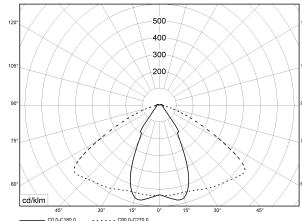

TRF LINEAR W 284 LL MB BASIC 5P 840 13000lm 80W | Artikelnummer 74145130

TRF LED-Lichtleiste mit einreihiger, linearer Lichtoptik aus PMMA. Medium Beam, 60° Abstrahlwinkel. Tragschiene und Lichteinsatz sind eine Einheit. Gehäuse aus profiliertem Aluminium mit Durchgangsverdrahtung, Stecksystem und Schnellverschlüssen.

Montageart und Anwendungsbereich

Deckenanbau, Abgedielt, Als Lichtband
Nur für den Einsatz in Innenbereichen zugelassen

- Grundbeleuchtung

Technische Daten	
Artikelnummer	74145130
GTIN (EAN)	4053995091511
Bestellbezeichnung	TRF LINEAR 284 MB BASIC W
Betriebsgerät2	LED-Konverter, austauschbar durch eine autorisierte Fachkraft
Lichtquelle	LED, austauschbar durch eine autorisierte Fachkraft
Energieeffizienzklasse(n) der verbauten Lichtquelle(n) (A-G)	Modul 1: B
Anzahl Leuchtmittel	1
Dimmbarkeit	nicht dimmbar
Netzspannung	220-240V/50-60Hz
Spannungsart	AC/DC
Anschlussleistung max.	80 W
Leistungs/Powerfaktor	0,90
Lichtausbeute max. Bestromung	162 lm/W
Leuchtenlichtstrom max.	13000 lm
Flickerwert (Ripple)	<=4%
Farbtemperatur max.	4000 K
Farbwiedergabeindex Ra	Ra > 80
Farbtoleranz (MacAdam)	3
Nennlebensdauer	70000 h
Lichtoptik	Polymethylmethacrylat (PMMA) klar
Lichtverteilung	Extensiv
Abstrahlwinkel	60°
Blendungsbewertung UGR - max 4H-8H	28
Anschlussart	Stecker 7polig
Anzahl Leuchten an Sicherungsautomat B16	26 Stück
Gehäuse2	Gehäuse aus Aluminium weiß

TRF LINEAR W 284 LL MB BASIC 5P 840 13000lm 80W | Artikelnummer 74145130

Technische Daten	
Durchgangsverdrahtung	mit Durchgangsverdrahtung 5x2,5 qmm
Betriebs-Umgebungstemperatur - min.	-20 °C
Betriebs-Umgebungstemperatur - max.	55 °C
Prüfungen	
Schutzklasse2	SK I
Schutzart	IP20
Schlagfestigkeit	IK02
Brennbarkeit (UL94)	HB
Glühdrahtfestigkeit	PMMA 650°C
CE-Konform	Ja
ENEC-Zertifiziert	Ja
Maße und Gewichte	
Länge (L)	2840 mm
Breite (B)	55 mm
Höhe (H)	45 mm
Bruttogewicht (incl. Verpackung)	3,6 Kg
Nettogewicht	3,4 Kg
Inhalts- / Verpackungsmenge	1 Stück