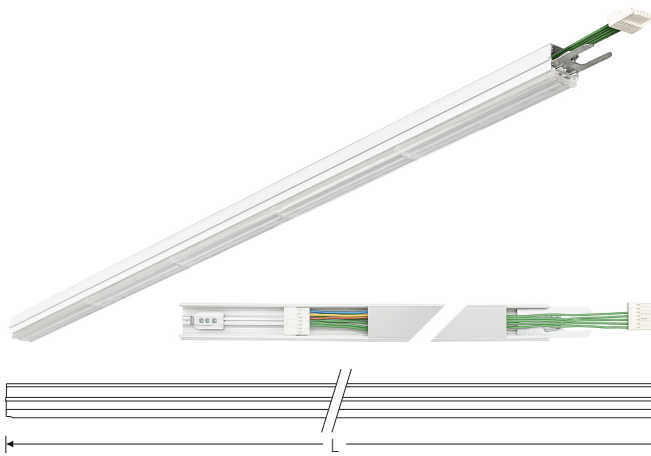

TRF LINEAR W 284 LL MB BASIC 5P 840 13000lm 80W | Artikelnummer 74145130

TRF LED-Lichtleiste mit einreihiger, linearer Lichtoptik aus PMMA. Medium Beam, 60° Abstrahlwinkel. Tragschiene und Lichteinsatz sind eine Einheit. Gehäuse aus profiliertem Aluminium mit Durchgangsverdrahtung, Stecksystem und Schnellverschlüssen.

**Montageart und Anwendungsbereich**

Deckenanbau, Abgedielt, Als Lichtband  
Nur für den Einsatz in Innenbereichen zugelassen

- Grundbeleuchtung

Technische Daten	
Artikelnummer	74145130
GTIN (EAN)	4053995091511
Bestellbezeichnung	TRF LINEAR 284 MB BASIC W
Betriebsgerät	LED-Konverter, austauschbar durch eine autorisierte Fachkraft
Lichtquelle	LED, austauschbar durch eine autorisierte Fachkraft
Energieeffizienzklasse(n) der verbauten Lichtquelle(n) (A-G)	Modul 1: B
Anzahl Leuchtmittel	1
Dimmbarkeit	nicht dimmbar
Netzspannung	220-240V/50-60Hz
Spannungsart	AC/DC
Anschlussleistung max.	80 W
Leistungs/Powerfaktor	0,90
Lichtausbeute max. Bestromung	162 lm/W
Leuchtenlichtstrom max.	13000 lm
Flickerwert (Ripple)	<=4%
Farbtemperatur max.	4000 K
Farbwiedergabeindex Ra	Ra > 80
Farbtoleranz (MacAdam)	3
Nennlebensdauer	70000 h
Lichtoptik	Polymethylmethacrylat (PMMA) klar
Lichtverteilung	Extensiv
Abstrahlwinkel	60°
Blendungsbewertung UGR - max 4H-8H	28
Anschlussart	Stecker 7polig
Anzahl Leuchten an Sicherungsautomat B16	26 Stück
Gehäuse	Gehäuse aus Aluminium weiß

TRF LINEAR W 284 LL MB BASIC 5P 840 13000lm 80W | Artikelnummer 74145130

Technische Daten	
Durchgangsverdrahtung	mit Durchgangsverdrahtung 5x2,5 qmm
Betriebs-Umgebungstemperatur - min.	-20 °C
Betriebs-Umgebungstemperatur - max.	55 °C
Prüfungen	
Schutzklasse	SK I
Schutzart	IP20
Schlagfestigkeit	IK02
Brennbarkeit (UL94)	HB
Glühdrahtfestigkeit	PMMA 650°C
CE-Konform	Ja
ENEC-Zertifiziert	Ja
Maße und Gewichte	
Länge (L)	2840 mm
Breite (B)	55 mm
Höhe (H)	45 mm
Bruttogewicht (incl. Verpackung)	3,4 Kg
Nettogewicht	3,4 Kg
Inhalts- / Verpackungsmenge	1 Stück