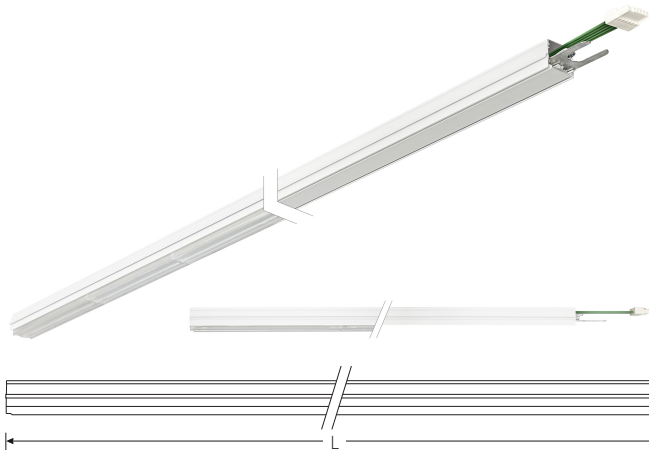

TRF LINEAR W 284 LB WB BASIC 5P 840 6500lm 40W | Artikelnummer 74145116

TRF LED-Lichtleiste mit einreihiger, linearer Lichtoptik aus PMMA. Medium Beam, 60° Abstrahlwinkel. Tragschiene und Lichteinsatz sind eine Einheit. Gehäuse aus profiliertem Aluminium mit Durchgangsverdrahtung, Stecksystem und Schnellverschlüssen.

Montageart und Anwendungsbereich

Deckenanbau, Abgedielt, Als Lichtband
Nur für den Einsatz in Innenbereichen zugelassen

- Grundbeleuchtung

Technische Daten	
Artikelnummer	74145116
GTIN (EAN)	4053995092303
Bestellbezeichnung	TRF LINEAR 284 WB BASIC W
Betriebsgerät	LED-Konverter, austauschbar durch eine autorisierte Fachkraft
Lichtquelle	LED, austauschbar durch eine autorisierte Fachkraft
Energieeffizienzklasse(n) der verbauten Lichtquelle(n) (A-G)	Modul 1: B
Anzahl Leuchtmittel	1
Dimmbarkeit	nicht dimmbar
Netzspannung	220-240V/50-60Hz
Spannungsart	AC/DC
Anschlussleistung max.	40 W
Leistungs/Powerfaktor	0,90
Lichtausbeute max. Bestromung	162 lm/W
Leuchtenlichtstrom max.	6500 lm
Flickerwert (Ripple)	<=4%
Farbtemperatur max.	4000 K
Farbwiedergabeindex Ra	Ra > 80
Farbtoleranz (MacAdam)	3
Nennlebensdauer	70000 h
Lichtoptik	Polymethylmethacrylat (PMMA) klar
Lichtverteilung	Extensiv
Abstrahlwinkel	90°
Blendungsbewertung UGR - max 4H-8H	28
Anschlussart	Stecker 7polig
Anzahl Leuchten an Sicherungsautomat B16	26 Stück
Gehäuse	Gehäuse aus Aluminium weiß

TRF LINEAR W 284 LB WB BASIC 5P 840 6500lm 40W | Artikelnummer 74145116

Technische Daten	
Durchgangsverdrahtung	mit Durchgangsverdrahtung 5x2,5 qmm
Betriebs-Umgebungstemperatur - min.	-20 °C
Betriebs-Umgebungstemperatur - max.	55 °C
Prüfungen	
Schutzklasse	SK I
Schutzart	IP20
Schlagfestigkeit	IK02
Brennbarkeit (UL94)	HB
Glühdrahtfestigkeit	PMMA 650°C
CE-Konform	Ja
ENEC-Zertifiziert	Ja
Maße und Gewichte	
Länge (L)	2840 mm
Breite (B)	55 mm
Höhe (H)	45 mm
Bruttogewicht (incl. Verpackung)	3,4 Kg
Nettogewicht	3,4 Kg
Inhalts- / Verpackungsmenge	1 Stück