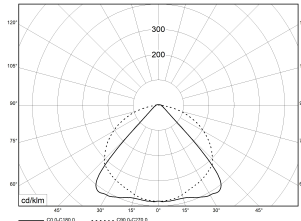

TRF LINEAR W 284 LB WB BASIC 5P 840 6500lm 40W | Artikelnummer 74145116

TRF LED-Lichtleiste mit einreihiger, linearer Lichtoptik aus PMMA. Wide Beam, 90° Abstrahlwinkel. Tragschiene und Lichteinsatz sind eine Einheit. Gehäuse aus profiliertem Aluminium mit Durchgangsverdrahtung, Stecksystem und Schnellverschlüssen.

Montageart und Anwendungsbereich

Deckenanbau, Abgependelt, Als Lichtband
Nur für den Einsatz in Innenbereichen zugelassen

- Grundbeleuchtung

Technische Daten	
Artikelnummer	74145116
GTIN (EAN)	4053995092303
Bestellbezeichnung	TRF LINEAR 284 WB BASIC W
Betriebsgerät2	LED-Konverter, austauschbar durch eine autorisierte Fachkraft
Lichtquelle	LED, austauschbar durch eine autorisierte Fachkraft
Energieeffizienzklasse(n) der verbauten Lichtquelle(n) (A-G)	Modul 1: B
Anzahl Leuchtmittel	1
Dimmbarkeit	nicht dimmbar
Netzspannung	220-240V/50-60Hz
Spannungsart	AC/DC
Anschlussleistung max.	40 W
Leistungs/Powerfaktor	0,90
Lichtausbeute max. Bestromung	162 lm/W
Leuchtenlichtstrom max.	6500 lm
Flickerwert (Ripple)	<=4%
Farbtemperatur max.	4000 K
Farbwiedergabeindex Ra	Ra > 80
Farbtoleranz (MacAdam)	3
Nennlebensdauer	70000 h
Lichtoptik	Polymethylmethacrylat (PMMA) klar
Lichtverteilung	Extensiv
Abstrahlwinkel	90°
Blendungsbewertung UGR - max 4H-8H	28
Anschlussart	Stecker 7polig
Anzahl Leuchten an Sicherungsautomat B16	26 Stück
Gehäuse2	Gehäuse aus Aluminium weiß

TRF LINEAR W 284 LB WB BASIC 5P 840 6500lm 40W | Artikelnummer 74145116

Technische Daten	
Durchgangsverdrahtung	mit Durchgangsverdrahtung 5x2,5 qmm
Betriebs-Umgebungstemperatur - min.	-20 °C
Betriebs-Umgebungstemperatur - max.	55 °C
Prüfungen	
Schutzklasse2	SK I
Schutzart	IP20
Schlagfestigkeit	IK02
Brennbarkeit (UL94)	HB
Glühdrahtfestigkeit	PMMA 650°C
CE-Konform	Ja
ENEC-Zertifiziert	Ja
Maße und Gewichte	
Länge (L)	2840 mm
Breite (B)	55 mm
Höhe (H)	45 mm
Bruttogewicht (incl. Verpackung)	3,6 Kg
Nettogewicht	3,4 Kg
Inhalts- / Verpackungsmenge	1 Stück