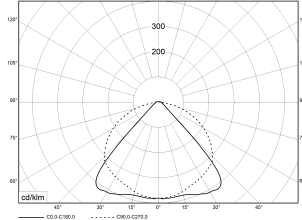

TRF LINEAR W 284 LB WB BASIC 5P 840 6500lm 40W | Artikelnummer 74145116

TRF LED-Lichtleiste mit einreihiger, linearer Lichtoptik aus PMMA. Medium Beam, 60° Abstrahlwinkel. Tragschiene und Lichteinsatz sind eine Einheit. Gehäuse aus profiliertem Aluminium mit Durchgangsverdrahtung, Stecksystem und Schnellverschlüssen.

TRF LINEAR W 284 LB WB BASIC 5P 840 6500lm 40W | Artikelnummer 74145116

Technische Daten	
Durchgangsverdrahtung	mit Durchgangsverdrahtung 5x2,5 qmm
Betriebs-Umgebungstemperatur - min.	-20 °C
Betriebs-Umgebungstemperatur - max.	55 °C
Prüfungen	
Schutzklasse	SK I
Schutzart	IP20
Schlagfestigkeit	IK02
Brennbarkeit (UL94)	HB
Glühdrahtfestigkeit	PMMA 650°C
CE-Konform	Ja
ENEC-Zertifiziert	Ja
Maße und Gewichte	
Länge (L)	2840 mm
Breite (B)	55 mm
Höhe (H)	45 mm
Bruttogewicht (incl. Verpackung)	3,4 Kg
Nettogewicht	3,4 Kg
Inhalts- / Verpackungsmenge	1 Stück