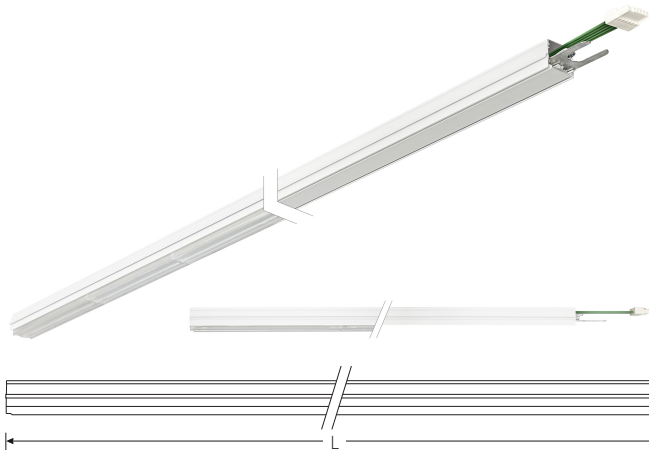

TRF LINEAR W 284 LB WB BASIC 5P 840 6500lm 40W | Artikelnummer 74145116

TRF LED-Lichtleiste mit einreihiger, linearer Lichtoptik aus PMMA. Wide Beam, 90° Abstrahlwinkel. Tragschiene und Lichteinsatz sind eine Einheit. Gehäuse aus profiliertem Aluminium mit Durchgangsverdrahtung, Stecksystem und Schnellverschlüssen.

Montageart und Anwendungsbereich

Deckenanbau, Abgependelt, Als Lichtband
Nur für den Einsatz in Innenbereichen zugelassen

- Grundbeleuchtung

Technische Daten	
Artikelnummer	74145116
GTIN (EAN)	4053995092303
Bestellbezeichnung	TRF LINEAR 284 WB BASIC W
Betriebsgerät2	LED-Konverter, austauschbar durch eine autorisierte Fachkraft
Lichtquelle	LED, austauschbar durch eine autorisierte Fachkraft
Energieeffizienzklasse(n) der verbauten Lichtquelle(n) (A-G)	Modul 1: B
Anzahl Leuchtmittel	1
Dimmbarkeit	nicht dimmbar
Netzspannung	220-240V/50-60Hz
Spannungsart	AC/DC
Anschlussleistung max.	40 W
Leistungs/Powerfaktor	0,90
Lichtausbeute max. Bestromung	162 lm/W
Leuchtenlichtstrom max.	6500 lm
Flickerwert (Ripple)	<=4%
Farbtemperatur max.	4000 K
Farbwiedergabeindex Ra	Ra > 80
Farbtoleranz (MacAdam)	3
Nennlebensdauer	70000 h
Lichtoptik	Polymethylmethacrylat (PMMA) klar
Lichtverteilung	Extensiv
Abstrahlwinkel	90°
Blendungsbewertung UGR - max 4H-8H	28
Anschlussart	Stecker 7polig
Anzahl Leuchten an Sicherungsautomat B16	26 Stück
Gehäuse2	Gehäuse aus Aluminium weiß

TRF LINEAR W 284 LB WB BASIC 5P 840 6500lm 40W | Artikelnummer 74145116

Technische Daten	
Durchgangsverdrahtung	mit Durchgangsverdrahtung 5x2,5 qmm
Betriebs-Umgebungstemperatur - min.	-20 °C
Betriebs-Umgebungstemperatur - max.	55 °C
Prüfungen	
Schutzklasse2	SK I
Schutzart	IP20
Schlagfestigkeit	IK02
Brennbarkeit (UL94)	HB
Glühdrahtfestigkeit	PMMA 650°C
CE-Konform	Ja
ENEC-Zertifiziert	Ja
Maße und Gewichte	
Länge (L)	2840 mm
Breite (B)	55 mm
Höhe (H)	45 mm
Bruttogewicht (incl. Verpackung)	3,6 Kg
Nettogewicht	3,4 Kg
Inhalts- / Verpackungsmenge	1 Stück