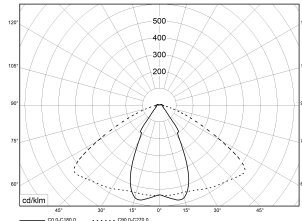

TRF LINEAR W 142 MB DALI 7P 840 13000lm 80W | Artikelnummer 74145112

TRF LED-Lichtleiste mit einreihiger, linearer Lichtoptik aus PMMA, dimmbar. Medium Beam, 60° Abstrahlwinkel. Tragschiene und Lichteinsatz sind eine Einheit. Gehäuse aus profiliertem Aluminium mit Durchgangsverdrahtung, Stecksystem und Schnellverschlüssen.

Montageart und Anwendungsbereich

Deckenanbau, Abgedielt, Als Lichtband
Nur für den Einsatz in Innenbereichen zugelassen

- Grundbeleuchtung

Technische Daten	
Artikelnummer	74145112
GTIN (EAN)	4053995092556
Bestellbezeichnung	TRF LINEAR 142 MB DALI W
Betriebsgerät	LED-Konverter, austauschbar durch eine autorisierte Fachkraft
Lichtquelle	LED, austauschbar durch eine autorisierte Fachkraft
Energieeffizienzklasse(n) der verbauten Lichtquelle(n) (A-G)	Modul 1: B
Anzahl Leuchtmittel	1
Dimmbarkeit	DALI
Netzspannung	220-240V/50-60Hz
Spannungsart	AC/DC
Anschlussleistung max.	80 W
Leistungs/Powerfaktor	0,90
Lichtausbeute max. Bestromung	162 lm/W
Leuchtenlichtstrom max.	13000 lm
Flickerwert (Ripple)	<=4%
Farbtemperatur max.	4000 K
Farbwiedergabeindex Ra	Ra > 80
Farbtoleranz (MacAdam)	3
Nennlebensdauer	70000 h
Lichtoptik	Polymethylmethacrylat (PMMA) klar
Lichtverteilung	Extensiv
Abstrahlwinkel	60°
Blendungsbewertung UGR - max 4H-8H	28
Anschlussart	Stecker 7polig
Anzahl Leuchten an Sicherungsautomat B16	26 Stück
Gehäuse	Gehäuse aus Aluminium weiß