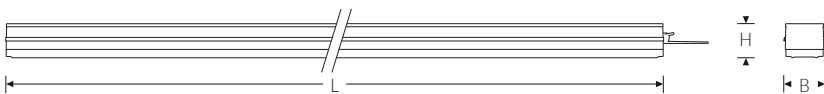

TRF LINEAR W 142 MB DALI 7P 840 13000lm 80W | Artikelnummer 74145112

TRF LED-Lichtleiste mit einreihiger, linearer Lichtoptik aus PMMA, dimmbar. Medium Beam, 60° Abstrahlwinkel. Tragschiene und Lichteinsatz sind eine Einheit. Gehäuse aus profiliertem Aluminium mit Durchgangsverdrahtung, Stecksystem und Schnellverschlüssen.

**Montageart und Anwendungsbereich**

Deckenanbau, Abgedielt, Als Lichtband  
Nur für den Einsatz in Innenbereichen zugelassen

- Grundbeleuchtung

Technische Daten	
Artikelnummer	74145112
GTIN (EAN)	4053995092556
Bestellbezeichnung	TRF LINEAR 142 MB DALI W
Betriebsgerät	LED-Konverter, austauschbar durch eine autorisierte Fachkraft
Lichtquelle	LED, austauschbar durch eine autorisierte Fachkraft
Energieeffizienzklasse(n) der verbauten Lichtquelle(n) (A-G)	Modul 1: B
Anzahl Leuchtmittel	1
Dimmbarkeit	DALI
Netzspannung	220-240V/50-60Hz
Spannungsart	AC/DC
Anschlussleistung max.	80 W
Leistungs/Powerfaktor	0,90
Lichtausbeute max. Bestromung	162 lm/W
Leuchtenlichtstrom max.	13000 lm
Flickerwert (Ripple)	<=4%
Farbtemperatur max.	4000 K
Farbwiedergabeindex Ra	Ra > 80
Farbtoleranz (MacAdam)	3
Nennlebensdauer	70000 h
Lichtoptik	Polymethylmethacrylat (PMMA) klar
Lichtverteilung	Extensiv
Abstrahlwinkel	60°
Blendungsbewertung UGR - max 4H-8H	28
Anschlussart	Stecker 7polig
Anzahl Leuchten an Sicherungsautomat B16	26 Stück
Gehäuse	Gehäuse aus Aluminium weiß

TRF LINEAR W 142 MB DALI 7P 840 13000lm 80W | Artikelnummer 74145112

Technische Daten	
Durchgangsverdrahtung	mit Durchgangsverdrahtung 7x2,5 qmm
Betriebs-Umgebungstemperatur - min.	-20 °C
Betriebs-Umgebungstemperatur - max.	55 °C
Prüfungen	
Schutzklasse	SK I
Schutzart	IP20
Schlagfestigkeit	IK02
Brennbarkeit (UL94)	HB
Glühdrahtfestigkeit	PMMA 650°C
CE-Konform	Ja
ENEC-Zertifiziert	Ja
Maße und Gewichte	
Länge (L)	1420 mm
Breite (B)	55 mm
Höhe (H)	45 mm
Bruttogewicht (incl. Verpackung)	1,84 Kg
Nettogewicht	1,84 Kg
Inhalts- / Verpackungsmenge	1 Stück