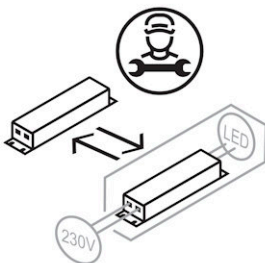

Die genannten Werte sind Bemessungswerte. Die Werte gelten, wenn nicht anders angegeben, für eine Umgebungstemperatur von 25°C. Lichttechnische Werte unterliegen einer Allgmeintoleranz von +/-10%. Die technischen Inhalte entsprechen dem Stand bei Drucklegung. Änderungen und Irrtum bleiben vorbehalten.

FLUOLITE Licht & Leuchten
Prinz-Eugen-Straße 21 | 88069 Tettnang
Tel. +49 7542 517 0
info@fluolite.de | www.fluolite.de