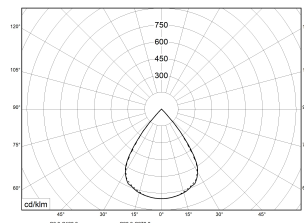

Modul 4 EL 625 2L ws-ws BASIC 840 4400lm 28W | Artikelnummer 87171000

LED Einlegeleuchte. Gehäuse aus weißem Stahlblech. Zurückversetzte Linsenoptik für eine besonders gute Entblendung. Für den Einbau in modulare Deckensysteme mit sichtbarer Tragschiene (Modul 625) und daher bevorzugter Einsatzbereich in Büro- und Geschäftsräumen. Blendungsbewertung für Bildschirm- und Büroarbeitsplätze.

Montageart und Anwendungsbereich

- Einlegen in Decke
Nur für den Einsatz in Innenbereichen zugelassen
- Grundbeleuchtung

Technische Daten

Artikelnummer	87171000
GTIN (EAN)	4053995083998
Bestellbezeichnung	modul four el 2/L 625
Betriebsgerät2	LED-Konverter, austauschbar durch eine autorisierte Fachkraft
Lichtquelle	LED, austauschbar durch eine autorisierte Fachkraft
Energieeffizienzklasse(n) der verbauten Lichtquelle(n) (A-G)	Modul 1: C
Anzahl Leuchtmittel	1
Dimmbarkeit	nicht dimmbar
Netzspannung	230V/50Hz
Spannungsart	AC
Anschlussleistung max.	28 W
Leistungs/Powerfaktor	0,90
Lichtausbeute max. Bestromung	157 lm/W
Leuchtenlichtstrom max.	4400 lm
Flickerwert (Ripple)	<= 20%
Farbtemperatur max.	4000 K
Farbwiedergabeindex Ra	Ra > 80
Farbtoleranz (MacAdam)	3
Nennlebensdauer	50000 h
Lebensdauerbewertung	L80/B50
Lichtoptik	Raster "dark optic" weiß
Lichtverteilung	Extensiv
Abstrahlwinkel	70°
Blendungsbewertung UGR - max 4H-8H	16
Anschlussart	3-polige Anschlussklemme mit Steckkontakt
Anzahl Leuchten an Sicherungsautomat B16	20 Stück
Gehäuse2	Gehäuse aus Stahlblech weiss
Kabeleinführung (Position)	rückseitig

Modul 4 EL 625 2L ws-ws BASIC 840 4400lm 28W | Artikelnummer 87171000

Technische Daten	
Betriebs-Umgebungstemperatur - min.	-15 °C
Betriebs-Umgebungstemperatur - max.	25 °C
Prüfungen	
Schutzklasse2	SK I
Schutzart	IP20
Schlagfestigkeit	IK02
CE-Konform	Ja
Maße und Gewichte	
Länge (L)	622 mm
Breite (B)	622 mm
Höhe (H)	25 mm
Einbautiefe	150 mm
Bruttogewicht (incl. Verpackung)	2,3 Kg
Nettogewicht	2 Kg
Inhalts- / Verpackungsmenge	1 Stück