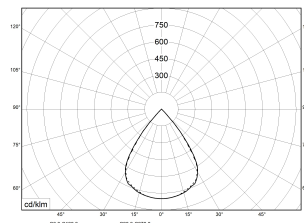

Modul 4 EL 625 2L ws-ws BASIC 840 4400lm 28W | Artikelnummer 87171000

LED Einlegeleuchte. Gehäuse aus weißem Stahlblech. Zurückversetzte Linsenoptik für eine besonders gute Entblendung. Für den Einbau in modulare Deckensysteme mit sichtbarer Tragschiene (Modul 625) und daher bevorzugter Einsatzbereich in Büro- und Geschäftsräumen. Blendungsbewertung für Bildschirm- und Büroarbeitsplätze.

Modul 4 EL 625 2L ws-ws BASIC 840 4400lm 28W | Artikelnummer 87171000

Technische Daten	
Betriebs-Umgebungstemperatur - min.	-15 °C
Betriebs-Umgebungstemperatur - max.	25 °C
Prüfungen	
Schutzklasse	SK I
Schutzart	IP20
Schlagfestigkeit	IK02
CE-Konform	Ja
Maße und Gewichte	
Länge (L)	622 mm
Breite (B)	622 mm
Höhe (H)	25 mm
Einbautiefe	150 mm
Bruttogewicht (incl. Verpackung)	2,3 Kg
Nettogewicht	2 Kg
Inhalts- / Verpackungsmenge	1 Stück
Paletteneinheit	50 Stück