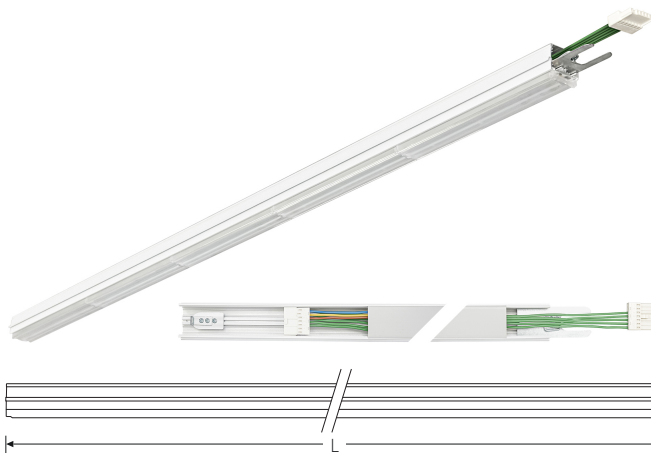

TRF LINEAR W 284 LL WB DALI 7P 840 13000lm 80W | Artikelnummer 74145150

TRF LED-Lichtleiste mit einreihiger, linearer Lichtoptik aus PMMA, dimmbar. Wide Beam, 90° Abstrahlwinkel. Tragschiene und Lichteinsatz sind eine Einheit. Gehäuse aus profiliertem Aluminium mit Durchgangsverdrahtung, Stecksystem und Schnellverschlüssen.

Montageart und Anwendungsbereich

Deckenanbau, Abgedielt, Als Lichtband
Nur für den Einsatz in Innenbereichen zugelassen

- Grundbeleuchtung

Technische Daten

Artikelnummer	74145150
GTIN (EAN)	4053995091559
Bestellbezeichnung	TRF LINEAR 284 WB DALI W
Betriebsgerät2	LED-Konverter, austauschbar durch eine autorisierte Fachkraft
Lichtquelle	LED, austauschbar durch eine autorisierte Fachkraft
Energieeffizienzklasse(n) der verbauten Lichtquelle(n) (A-G)	Modul 1: B
Anzahl Leuchtmittel	1
Dimmbarkeit	DALI
Netzspannung	220-240V/50-60Hz
Spannungsart	AC/DC
Anschlussleistung max.	80 W
Leistungs/Powerfaktor	0,90
Lichtausbeute max. Bestromung	162 lm/W
Leuchtenlichtstrom max.	13000 lm
Flickerwert (Ripple)	<=4%
Farbtemperatur max.	4000 K
Farbwiedergabeindex Ra	Ra > 80
Farbtoleranz (MacAdam)	3
Nennlebensdauer	70000 h
Lichtoptik	Polymethylmethacrylat (PMMA) klar
Lichtverteilung	Extensiv
Abstrahlwinkel	90°
Blendungsbewertung UGR - max 4H-8H	28
Anschlussart	Stecker 7polig
Anzahl Leuchten an Sicherungsautomat B16	26 Stück
Gehäuse2	Gehäuse aus Aluminium weiß

TRF LINEAR W 284 LL WB DALI 7P 840 13000lm 80W | Artikelnummer 74145150

Technische Daten	
Durchgangsverdrahtung	mit Durchgangsverdrahtung 7x2,5 qmm
Betriebs-Umgebungstemperatur - min.	-20 °C
Betriebs-Umgebungstemperatur - max.	55 °C
Prüfungen	
Schutzklasse2	SK I
Schutzart	IP20
Schlagfestigkeit	IK02
Brennbarkeit (UL94)	HB
Glühdrahtfestigkeit	PMMA 650°C
CE-Konform	Ja
ENEC-Zertifiziert	Ja
Maße und Gewichte	
Länge (L)	2840 mm
Breite (B)	55 mm
Höhe (H)	45 mm
Bruttogewicht (incl. Verpackung)	3,6 Kg
Nettogewicht	3,4 Kg
Inhalts- / Verpackungsmenge	1 Stück