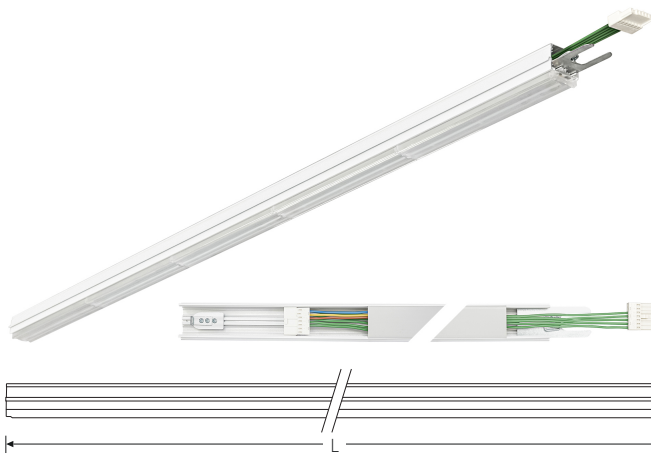

TRF LINEAR W 284 LL WB DALI 7P 840 13000lm 80W | Artikelnummer 74145150

TRF LED-Lichtleiste mit einreihiger, linearer Lichtoptik aus PMMA, dimmbar. Wide Beam, 90° Abstrahlwinkel. Tragschiene und Lichteinsatz sind eine Einheit. Gehäuse aus profiliertem Aluminium mit Durchgangsverdrahtung, Stecksystem und Schnellverschlüssen.

Montageart und Anwendungsbereich

Deckenanbau, Abgedielt, Als Lichtband
Nur für den Einsatz in Innenbereichen zugelassen

- Grundbeleuchtung

Technische Daten

Artikelnummer	74145150
GTIN (EAN)	4053995091559
Bestellbezeichnung	TRF LINEAR 284 WB DALI W
Betriebsgerät	LED-Konverter, austauschbar durch eine autorisierte Fachkraft
Lichtquelle	LED, austauschbar durch eine autorisierte Fachkraft
Energieeffizienzklasse(n) der verbauten Lichtquelle(n) (A-G)	Modul 1: B
Anzahl Leuchtmittel	1
Dimmbarkeit	DALI
Netzspannung	220-240V/50-60Hz
Spannungsart	AC/DC
Anschlussleistung max.	80 W
Leistungs/Powerfaktor	0,90
Lichtausbeute max. Bestromung	162 lm/W
Leuchtenlichtstrom max.	13000 lm
Flickerwert (Ripple)	<=4%
Farbtemperatur max.	4000 K
Farbwiedergabeindex Ra	Ra > 80
Farbtoleranz (MacAdam)	3
Nennlebensdauer	70000 h
Lichtoptik	Polymethylmethacrylat (PMMA) klar
Lichtverteilung	Extensiv
Abstrahlwinkel	90°
Blendungsbewertung UGR - max 4H-8H	28
Anschlussart	Stecker 7polig
Anzahl Leuchten an Sicherungsautomat B16	26 Stück
Gehäuse	Gehäuse aus Aluminium weiß

TRF LINEAR W 284 LL WB DALI 7P 840 13000lm 80W | Artikelnummer 74145150

Technische Daten	
Durchgangsverdrahtung	mit Durchgangsverdrahtung 7x2,5 qmm
Betriebs-Umgebungstemperatur - min.	-20 °C
Betriebs-Umgebungstemperatur - max.	55 °C
Prüfungen	
Schutzklasse	SK I
Schutzart	IP20
Schlagfestigkeit	IK02
Brennbarkeit (UL94)	HB
Glühdrahtfestigkeit	PMMA 650°C
CE-Konform	Ja
ENEC-Zertifiziert	Ja
Maße und Gewichte	
Länge (L)	2840 mm
Breite (B)	55 mm
Höhe (H)	45 mm
Bruttogewicht (incl. Verpackung)	3,4 Kg
Nettogewicht	3,4 Kg
Inhalts- / Verpackungsmenge	1 Stück