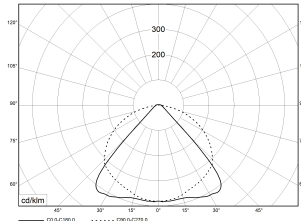

TRF LINEAR W 284 LL WB DALI 7P 840 13000lm 80W | Artikelnummer 74145150

TRF LED-Lichtleiste mit einreihiger, linearer Lichtoptik aus PMMA, dimmbar. Wide Beam, 90° Abstrahlwinkel. Tragschiene und Lichteinsatz sind eine Einheit. Gehäuse aus profiliertem Aluminium mit Durchgangsverdrahtung, Stecksystem und Schnellverschlüssen.