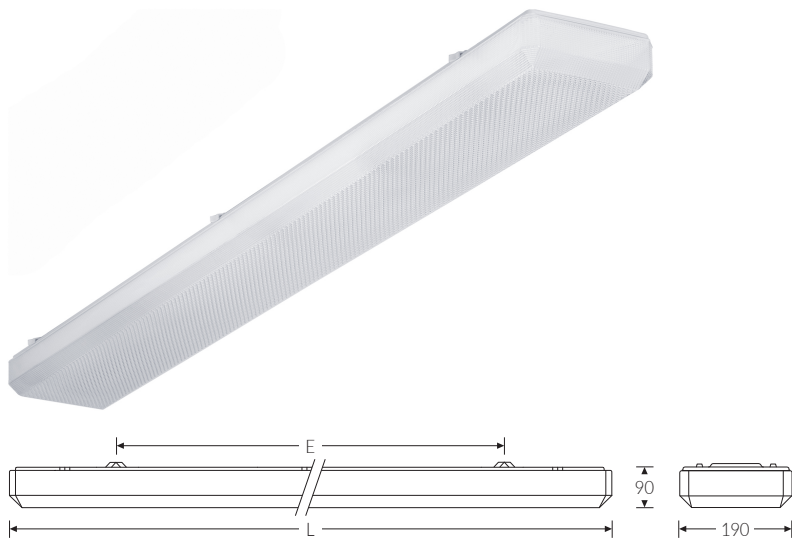

EURO-LINE P für 2x LEDtube 1200 | Artikelnummer 71262130

Wannen-Anbauleuchte für LED-Röhre. Prismatische Wanne/ Abdeckung aus Acrylglas (PMMA), klar mit abgeschrägten Kanten. Geeignet für die Montage an Decke und Wand. Leuchtenunterteil aus weiß lackiertem Stahlblech. Schaumstoff-Profil-dichtung. Eingebauter Geräteträger/Reflektor aus Stahlblech weiß. Riegelverschluss aus Polycarbonat (PC) weiß. 3-polige Anschlussklemme mit Steckkontakt, Durchschleifen möglich. 2 Kabeleinführungen. Zugelassen für den Einsatz im Innenbereich.

Montageart und Anwendungsbereich

- Decken- und Wandmontage
Nur für den Einsatz in Innenbereichen zugelassen
- Grundbeleuchtung

Technische Daten	
Artikelnummer	71262130
GTIN (EAN)	4053995073159
Bestellbezeichnung	EURO-LINE prisma für
Lichtquelle	LEDtube
Fassung / Sockel	G13 / T8 (T26)
Anzahl Leuchtmittel	2
Netzspannung	230V/50Hz
Spannungsart	AC
Lichtoptik	Wanne aus UV-beständigem Polymethylmethacrylat (PMMA)
Anschlussart	3-polige Anschlussklemme mit Schraubkontakt
Werkseitig verbaute Feinsicherung	5x20mm M 0,63A / 230V
Gehäuse2	Gehäuse aus Stahlblech weiss

Prüfungen	
Schutzklasse2	SK I
Schutzart	IP50
Schlagfestigkeit	IK02
Brennbarkeit (UL94)	HB
Glühdrahtfestigkeit	PMMA 650°C
CE-Konform	Ja

Maße und Gewichte	
Länge (L)	1270 mm
Breite (B)	190 mm
Höhe (H)	90 mm
Befestigungsabstand (E1)	900 mm

EURO-LINE P für 2x LEDtube 1200 | Artikelnummer 71262130

Maße und Gewichte

Bruttogewicht (incl. Verpackung)	2,6 Kg
Nettogewicht	2,6 Kg
Inhalts- / Verpackungsmenge	1 Stück

EURO-LINE P für 2x LEDtube 1200 | Artikelnummer 71262130