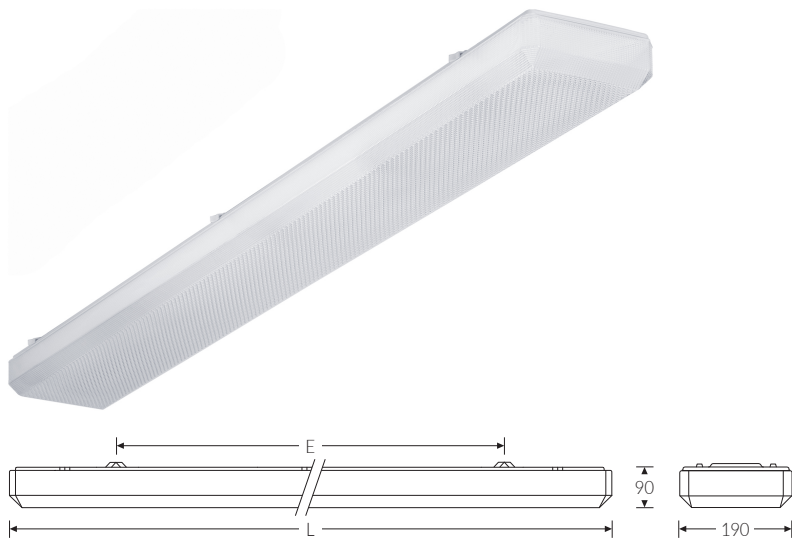

EURO-LINE P für 2x LEDtube 1200 | Artikelnummer 71262130

Wannen-Anbauleuchte für LED-Röhre. Prismatische Wanne/ Abdeckung aus Acrylglas (PMMA), klar mit abgeschrägten Kanten. Geeignet für die Montage an Decke und Wand. Leuchtenunterteil aus weiß lackiertem Stahlblech. Schaumstoff-Profil-dichtung. Eingebauter Geräteträger/Reflektor aus Stahlblech weiß. Riegelverschluss aus Polycarbonat (PC) weiß. 3-polige Anschlussklemme mit Steckkontakt, Durchschleifen möglich. 2 Kabeleinführungen. Zugelassen für den Einsatz im Innenbereich.

Montageart und Anwendungsbereich

- Decken- und Wandmontage
Nur für den Einsatz in Innenbereichen zugelassen
- Grundbeleuchtung

Technische Daten	
Artikelnummer	71262130
GTIN (EAN)	4053995073159
Bestellbezeichnung	EURO-LINE prisma für 2xLEDtube 1200
Lichtquelle	LEDtube
Fassung / Sockel	G13 / T8 (T26)
Anzahl Leuchtmittel	2
Netzspannung	230V/50Hz
Spannungsart	AC
Lichtoptik	Wanne aus UV-beständigem Polymethylmethacrylat (PMMA)
Anschlussart	3-polige Anschlussklemme mit Schraubkontakt
Werksseitig verbaute Feinsicherung	5x20mm M 0,63A / 230V
Gehäuse2	Gehäuse aus Stahlblech weiss
Prüfungen	
Schutzklasse2	SK I
Schutzart	IP50
Schlagfestigkeit	IK02
Brennbarkeit (UL94)	HB
Glühdrahtfestigkeit	PMMA 650°C
CE-Konform	Ja
Maße und Gewichte	
Länge (L)	1270 mm
Breite (B)	190 mm
Höhe (H)	90 mm
Befestigungsabstand (E1)	900 mm

EURO-LINE P für 2x LEDtube 1200 | Artikelnummer 71262130

Maße und Gewichte

Bruttogewicht (incl. Verpackung)	2,6 Kg
Nettogewicht	2,6 Kg
Inhalts- / Verpackungsmenge	1 Stück

EURO-LINE P für 2x LEDtube 1200 | Artikelnummer 71262130