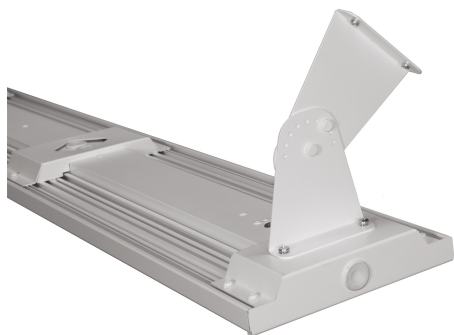

SALEM FL Wand-/Deckenbefestigung

Artikelnummer 35970295

Wand-/Deckenbefestigung. Zur direkten Montage der Leuchte an Wand oder Decke, schwenkbar 180°.

Montageart und Anwendungsbereich

Technische Daten

Artikelnummer	35970295
GTIN (EAN)	4053995090071
Bestellbezeichnung	SALEM FL Wand-/Deckenbefest.

Maße und Gewichte

Bruttogewicht (incl. Verpackung)	1 Kg
Nettogewicht	1 Kg
Inhalts- / Verpackungsmenge	1 Stück

SALEM FL

Hallenleuchte

SALEM FL Wand-/Deckenbefestigung | Artikelnummer 35970295

Die genannten Werte sind Bemessungswerte. Die Werte gelten, wenn nicht anders angegeben, für eine Umgebungstemperatur von 25°C. Lichttechnische Werte unterliegen einer Allgmeintoleranz von +/-10%. Die technischen Inhalte entsprechen dem Stand bei Drucklegung. Änderungen und Irrtum bleiben vorbehalten.