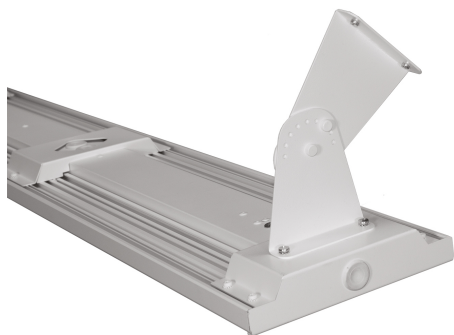

SALEM FL Wand-/Deckenbefestigung

Artikelnummer 35970295

Wand-/Deckenbefestigung. Zur direkten Montage der Leuchte an Wand oder Decke, schwenkbar 180°.

Montageart und Anwendungsbereich

Technische Daten

Artikelnummer	35970295
GTIN (EAN)	4053995090071
Bestellbezeichnung	SALEM FL Wand-/Deckenbefest.

Maße und Gewichte

Bruttogewicht (incl. Verpackung)	1 Kg
Nettogewicht	1 Kg
Inhalts- / Verpackungsmenge	1 Stück

SALEM FL

Hallenleuchte

SALEM FL Wand-/Deckenbefestigung | Artikelnummer 35970295

Die genannten Werte sind Bemessungswerte. Die Werte gelten, wenn nicht anders angegeben, für eine Umgebungstemperatur von 25°C. Lichttechnische Werte unterliegen einer Allgemeintoleranz von +/-10%. Die technischen Inhalte entsprechen dem Stand bei Drucklegung. Änderungen und Irrtum bleiben vorbehalten.