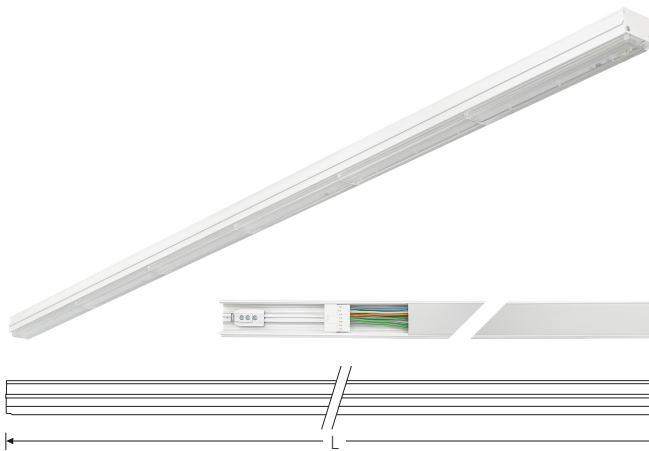

TRF LINEAR W 142 MB BASIC 840 9500lm 60W

Artikelnummer 74145075

TRF LED-Lichtleiste mit einreihiger, linearer Lichtoptik aus PMMA. Medium Beam, 60° Abstrahlwinkel. Tragschiene und Lichteinsatz sind eine Einheit. Gehäuse aus profiliertem Aluminium. Mit Schnellverschluss, ohne Durchgangsverdrahtung. Mit montiertem Enddeckel. Verwendbar als Einzelleuchte oder als Endmodul im Lichtband.

**Montageart und Anwendungsbereich**

- Deckenanbau, Abgedielt, Als Lichtband
- Nur für den Einsatz in Innenbereichen zugelassen
- Grundbeleuchtung

Technische Daten	
Artikelnummer	74145075
GTIN (EAN)	4053995091405
Bestellbezeichnung	TRF LINEAR 142 MB BASIC W
Betriebsgerät2	LED-Konverter, austauschbar durch eine autorisierte Fachkraft
Lichtquelle	LED, austauschbar durch eine autorisierte Fachkraft
Energieeffizienzklasse(n) der verbauten Lichtquelle(n) (A-G)	Modul 1: B
Anzahl Leuchtmittel	1
Dimmbarkeit	nicht dimmbar
Netzspannung	220-240V/50-60Hz
Spannungsart	AC/DC
Anschlussleistung max.	60 W
Leistungs/Powerfaktor	0,90
Lichtausbeute max. Bestromung	158 lm/W
Leuchtenlichtstrom max.	9500 lm
Flickerwert (Ripple)	<=4%
Farbtemperatur max.	4000 K
Farbwiedergabeindex Ra	Ra > 80
Farbtoleranz (MacAdam)	3
Nennlebensdauer	70000 h
Lichtoptik	Polymethylmethacrylat (PMMA) klar
Lichtverteilung	Extensiv
Abstrahlwinkel	60°
Blendungsbewertung UGR - max 4H-8H	28
Anschlussart	Stecker 7polig
Anzahl Leuchten an Sicherungsautomat B16	26 Stück
Gehäuse2	Gehäuse aus Aluminium weiß

TRF LINEAR W 142 MB BASIC 840 9500lm 60W | Artikelnummer 74145075

Technische Daten	
Betriebs-Umgebungstemperatur - min.	-20 °C
Betriebs-Umgebungstemperatur - max.	55 °C
Prüfungen	
Schutzklasse2	SK I
Schutzart	IP20
Schlagfestigkeit	IK02
Brennbarkeit (UL94)	HB
Glühdrahtfestigkeit	PMMA 650°C
CE-Konform	Ja
ENEC-Zertifiziert	Ja
Maße und Gewichte	
Länge (L)	1420 mm
Breite (B)	55 mm
Höhe (H)	45 mm
Bruttogewicht (incl. Verpackung)	1,66 Kg
Nettogewicht	1,56 Kg
Inhalts- / Verpackungsmenge	1 Stück