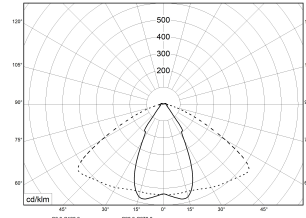

TRF LINEAR W 142 MB BASIC 840 9500lm 60W

Artikelnummer 74145075

TRF LED-Lichtleiste mit einreihiger, linearer Lichtoptik aus PMMA. Medium Beam, 60° Abstrahlwinkel. Tragschiene und Lichteinsatz sind eine Einheit. Gehäuse aus profiliertem Aluminium. Mit Schnellverschluss, ohne Durchgangsverdrahtung. Mit montiertem Enddeckel. Verwendbar als Einzelleuchte oder als Endmodul im Lichtband.

TRF LINEAR W 142 MB BASIC 840 9500lm 60W | Artikelnummer 74145075

Technische Daten	
Betriebs-Umgebungstemperatur - min.	-20 °C
Betriebs-Umgebungstemperatur - max.	55 °C
Prüfungen	
Schutzklasse	SK I
Schutzart	IP20
Schlagfestigkeit	IK02
Brennbarkeit (UL94)	HB
Glühdrahtfestigkeit	PMMA 650°C
CE-Konform	Ja
ENEC-Zertifiziert	Ja
Maße und Gewichte	
Länge (L)	1420 mm
Breite (B)	55 mm
Höhe (H)	45 mm
Bruttogewicht (incl. Verpackung)	1,56 Kg
Nettogewicht	1,56 Kg
Inhalts- / Verpackungsmenge	1 Stück