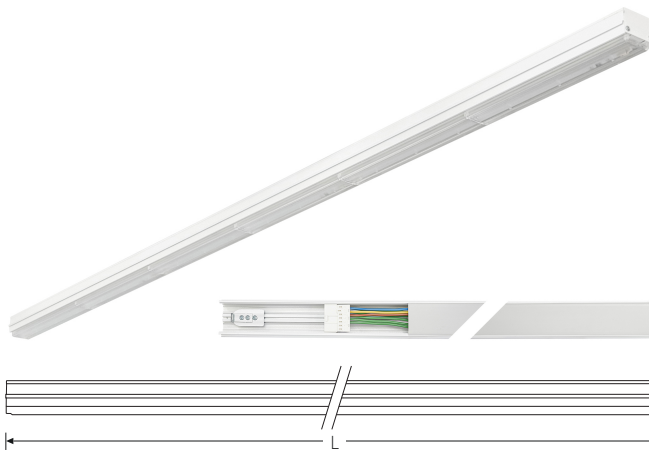

TRF LINEAR W 142 MB BASIC 840 9500lm 60W

Artikelnummer 74145075

TRF LED-Lichtleiste mit einreihiger, linearer Lichtoptik aus PMMA. Medium Beam, 60° Abstrahlwinkel. Tragschiene und Lichteinsatz sind eine Einheit. Gehäuse aus profiliertem Aluminium. Mit Schnellverschluss, ohne Durchgangsverdrahtung. Mit montiertem Enddeckel. Verwendbar als Einzelleuchte oder als Endmodul im Lichtband.

Montageart und Anwendungsbereich

- Deckenanbau, Abgependelt, Als Lichtband
- Nur für den Einsatz in Innenbereichen zugelassen
- Grundbeleuchtung

Technische Daten	
Artikelnummer	74145075
GTIN (EAN)	4053995091405
Bestellbezeichnung	TRF LINEAR 142 MB BASIC W
Betriebsgerät	LED-Konverter, austauschbar durch eine autorisierte Fachkraft
Lichtquelle	LED, austauschbar durch eine autorisierte Fachkraft
Energieeffizienzklasse(n) der verbauten Lichtquelle(n) (A-G)	Modul 1: B
Anzahl Leuchtmittel	1
Dimmbarkeit	nicht dimmbar
Netzspannung	220-240V/50-60Hz
Spannungsart	AC/DC
Anschlussleistung max.	60 W
Leistungs/Powerfaktor	0,90
Lichtausbeute max. Bestromung	158 lm/W
Leuchtenlichtstrom max.	9500 lm
Flickerwert (Ripple)	<=4%
Farbtemperatur max.	4000 K
Farbwiedergabeindex Ra	Ra > 80
Farbtoleranz (MacAdam)	3
Nennlebensdauer	70000 h
Lichtoptik	Polymethylmethacrylat (PMMA) klar
Lichtverteilung	Extensiv
Abstrahlwinkel	60°
Blendungsbewertung UGR - max 4H-8H	28
Anschlussart	Stecker 7polig
Anzahl Leuchten an Sicherungsautomat B16	26 Stück
Gehäuse	Gehäuse aus Aluminium weiß

TRF LINEAR W 142 MB BASIC 840 9500lm 60W | Artikelnummer 74145075

Technische Daten	
Betriebs-Umgebungstemperatur - min.	-20 °C
Betriebs-Umgebungstemperatur - max.	55 °C
Prüfungen	
Schutzklasse	SK I
Schutzart	IP20
Schlagfestigkeit	IK02
Brennbarkeit (UL94)	HB
Glühdrahtfestigkeit	PMMA 650°C
CE-Konform	Ja
ENEC-Zertifiziert	Ja
Maße und Gewichte	
Länge (L)	1420 mm
Breite (B)	55 mm
Höhe (H)	45 mm
Bruttogewicht (incl. Verpackung)	1,56 Kg
Nettogewicht	1,56 Kg
Inhalts- / Verpackungsmenge	1 Stück