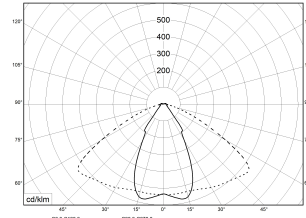

TRF LINEAR W 142 MB BASIC 840 9500lm 60W

Artikelnummer 74145075

TRF LED-Lichtleiste mit einreihiger, linearer Lichtoptik aus PMMA. Medium Beam, 60° Abstrahlwinkel. Tragschiene und Lichteinsatz sind eine Einheit. Gehäuse aus profiliertem Aluminium. Mit Schnellverschluss, ohne Durchgangsverdrahtung. Mit montiertem Enddeckel. Verwendbar als Einzelleuchte oder als Endmodul im Lichtband.

**Montageart und Anwendungsbereich**

- Deckenanbau, Abgedielt, Als Lichtband
- Nur für den Einsatz in Innenbereichen zugelassen
- Grundbeleuchtung

Technische Daten	
Artikelnummer	74145075
GTIN (EAN)	4053995091405
Bestellbezeichnung	TRF LINEAR 142 MB BASIC W
Betriebsgerät2	LED-Konverter, austauschbar durch eine autorisierte Fachkraft
Lichtquelle	LED, austauschbar durch eine autorisierte Fachkraft
Energieeffizienzklasse(n) der verbauten Lichtquelle(n) (A-G)	Modul 1: B
Anzahl Leuchtmittel	1
Dimmbarkeit	nicht dimmbar
Netzspannung	220-240V/50-60Hz
Spannungsart	AC/DC
Anschlussleistung max.	60 W
Leistungs/Powerfaktor	0,90
Lichtausbeute max. Bestromung	158 lm/W
Leuchtenlichtstrom max.	9500 lm
Flickerwert (Ripple)	<=4%
Farbtemperatur max.	4000 K
Farbwiedergabeindex Ra	Ra > 80
Farbtoleranz (MacAdam)	3
Nennlebensdauer	70000 h
Lichtoptik	Polymethylmethacrylat (PMMA) klar
Lichtverteilung	Extensiv
Abstrahlwinkel	60°
Blendungsbewertung UGR - max 4H-8H	28
Anschlussart	Stecker 7polig
Anzahl Leuchten an Sicherungsautomat B16	26 Stück
Gehäuse2	Gehäuse aus Aluminium weiß

TRF LINEAR W 142 MB BASIC 840 9500lm 60W | Artikelnummer 74145075

Technische Daten	
Betriebs-Umgebungstemperatur - min.	-20 °C
Betriebs-Umgebungstemperatur - max.	55 °C
Prüfungen	
Schutzklasse2	SK I
Schutzart	IP20
Schlagfestigkeit	IK02
Brennbarkeit (UL94)	HB
Glühdrahtfestigkeit	PMMA 650°C
CE-Konform	Ja
ENEC-Zertifiziert	Ja
Maße und Gewichte	
Länge (L)	1420 mm
Breite (B)	55 mm
Höhe (H)	45 mm
Bruttogewicht (incl. Verpackung)	1,66 Kg
Nettogewicht	1,56 Kg
Inhalts- / Verpackungsmenge	1 Stück