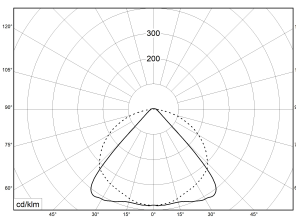

TRF LINEAR W 426 BLB WB BASIC 5P 840 9500lm 60W | Artikelnummer 74145345

TRF LED-Lichtleiste mit einreihiger, linearer Lichtoptik aus PMMA. Wide Beam, 90° Abstrahlwinkel. Tragschiene und Lichteinsatz sind eine Einheit. Gehäuse aus profiliertem Aluminium mit Durchgangsverdrahtung, Stecksystem und Schnellverschlüssen.

Montageart und Anwendungsbereich

Deckenanbau, Abgedielt, Als Lichtband
Nur für den Einsatz in Innenbereichen zugelassen

- Grundbeleuchtung

Technische Daten

Artikelnummer	74145345
GTIN (EAN)	4053995091832
Bestellbezeichnung	TRF LINEAR 426 WB BASIC W
Betriebsgerät2	LED-Konverter, austauschbar durch eine autorisierte Fachkraft
Lichtquelle	LED, austauschbar durch eine autorisierte Fachkraft
Energieeffizienzklasse(n) der verbauten Lichtquelle(n) (A-G)	Modul 1: B
Anzahl Leuchtmittel	1
Dimmbarkeit	nicht dimmbar
Netzspannung	220-240V/50-60Hz
Spannungsart	AC/DC
Anschlussleistung max.	60 W
Leistungs/Powerfaktor	0,90
Lichtausbeute max. Bestromung	158 lm/W
Leuchtenlichtstrom max.	9500 lm
Flickerwert (Ripple)	<=4%
Farbtemperatur max.	4000 K
Farbwiedergabeindex Ra	Ra > 80
Farbtoleranz (MacAdam)	3
Nennlebensdauer	70000 h
Lichtoptik	Polymethylmethacrylat (PMMA) klar
Lichtverteilung	Extensiv
Abstrahlwinkel	90°
Blendungsbewertung UGR - max 4H-8H	28
Anschlussart	Stecker 7polig
Anzahl Leuchten an Sicherungsautomat B16	26 Stück
Gehäuse2	Gehäuse aus Aluminium weiß