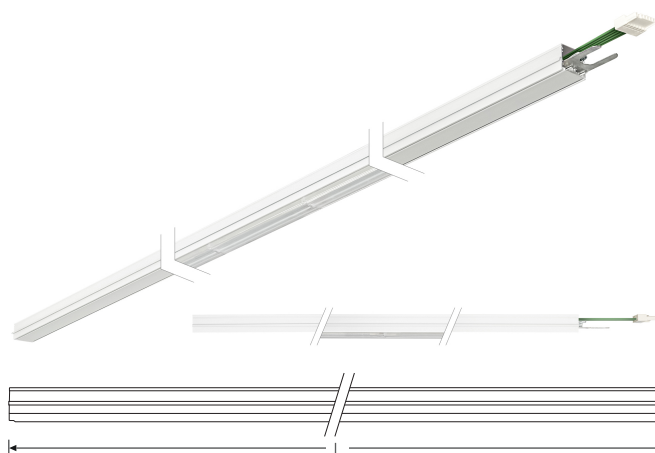

TRF LINEAR W 426 BLB WB BASIC 5P 840 9500lm 60W | Artikelnummer 74145345

TRF LED-Lichtleiste mit einreihiger, linearer Lichtoptik aus PMMA. Wide Beam, 90° Abstrahlwinkel. Tragschiene und Lichteinsatz sind eine Einheit. Gehäuse aus profiliertem Aluminium mit Durchgangsverdrahtung, Stecksystem und Schnellverschlüssen.

Montageart und Anwendungsbereich

Deckenanbau, Abgedielt, Als Lichtband
Nur für den Einsatz in Innenbereichen zugelassen

- Grundbeleuchtung

Technische Daten

Artikelnummer	74145345
GTIN (EAN)	4053995091832
Bestellbezeichnung	TRF LINEAR 426 WB BASIC W
Betriebsgerät2	LED-Konverter, austauschbar durch eine autorisierte Fachkraft
Lichtquelle	LED, austauschbar durch eine autorisierte Fachkraft
Energieeffizienzklasse(n) der verbauten Lichtquelle(n) (A-G)	Modul 1: B
Anzahl Leuchtmittel	1
Dimmbarkeit	nicht dimmbar
Netzspannung	220-240V/50-60Hz
Spannungsart	AC/DC
Anschlussleistung max.	60 W
Leistungs/Powerfaktor	0,90
Lichtausbeute max. Bestromung	158 lm/W
Leuchtenlichtstrom max.	9500 lm
Flickerwert (Ripple)	<=4%
Farbtemperatur max.	4000 K
Farbwiedergabeindex Ra	Ra > 80
Farbtoleranz (MacAdam)	3
Nennlebensdauer	70000 h
Lichtoptik	Polymethylmethacrylat (PMMA) klar
Lichtverteilung	Extensiv
Abstrahlwinkel	90°
Blendungsbewertung UGR - max 4H-8H	28
Anschlussart	Stecker 7polig
Anzahl Leuchten an Sicherungsautomat B16	26 Stück
Gehäuse2	Gehäuse aus Aluminium weiß

TRF LINEAR W 426 BLB WB BASIC 5P 840 9500lm 60W | Artikelnummer 74145345

Technische Daten	
Durchgangsverdrahtung	mit Durchgangsverdrahtung 5x2,5 qmm
Betriebs-Umgebungstemperatur - min.	-20 °C
Betriebs-Umgebungstemperatur - max.	55 °C
Prüfungen	
Schutzklasse2	SK I
Schutzart	IP20
Schlagfestigkeit	IK02
Brennbarkeit (UL94)	HB
Glühdrahtfestigkeit	PMMA 650°C
CE-Konform	Ja
ENEC-Zertifiziert	Ja
Maße und Gewichte	
Länge (L)	4260 mm
Breite (B)	55 mm
Höhe (H)	45 mm
Bruttogewicht (incl. Verpackung)	4,3 Kg
Nettogewicht	4 Kg
Inhalts- / Verpackungsmenge	1 Stück