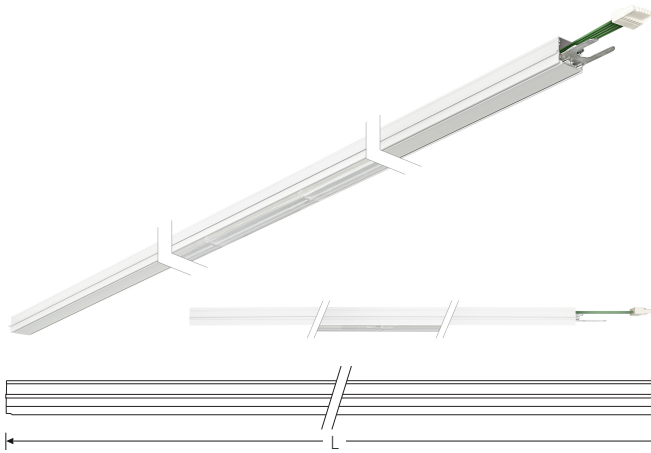

TRF LINEAR W 426 BLB WB BASIC 5P 840 9500lm 60W | Artikelnummer 74145345

TRF LED-Lichtleiste mit einreihiger, linearer Lichtoptik aus PMMA. Wide Beam, 90° Abstrahlwinkel. Tragschiene und Lichteinsatz sind eine Einheit. Gehäuse aus profiliertem Aluminium mit Durchgangsverdrahtung, Stecksystem und Schnellverschlüssen.

Montageart und Anwendungsbereich

Deckenanbau, Abgependelt, Als Lichtband
Nur für den Einsatz in Innenbereichen zugelassen

- Grundbeleuchtung

Technische Daten

Artikelnummer	74145345
GTIN (EAN)	4053995091832
Bestellbezeichnung	TRF LINEAR 426 WB BASIC W
Betriebsgerät	LED-Konverter, austauschbar durch eine autorisierte Fachkraft
Lichtquelle	LED, austauschbar durch eine autorisierte Fachkraft
Energieeffizienzklasse(n) der verbauten Lichtquelle(n) (A-G)	Modul 1: B
Anzahl Leuchtmittel	1
Dimmbarkeit	nicht dimmbar
Netzspannung	220-240V/50-60Hz
Spannungsart	AC/DC
Anschlussleistung max.	60 W
Leistungs/Powerfaktor	0,90
Lichtausbeute max. Bestromung	158 lm/W
Leuchtenlichtstrom max.	9500 lm
Flickerwert (Ripple)	<=4%
Farbtemperatur max.	4000 K
Farbwiedergabeindex Ra	Ra > 80
Farbtoleranz (MacAdam)	3
Nennlebensdauer	70000 h
Lichtoptik	Polymethylmethacrylat (PMMA) klar
Lichtverteilung	Extensiv
Abstrahlwinkel	90°
Blendungsbewertung UGR - max 4H-8H	28
Anschlussart	Stecker 7polig
Anzahl Leuchten an Sicherungsautomat B16	26 Stück
Gehäuse	Gehäuse aus Aluminium weiß

TRF LINEAR W 426 BLB WB BASIC 5P 840 9500lm 60W | Artikelnummer 74145345

Technische Daten	
Durchgangsverdrahtung	mit Durchgangsverdrahtung 5x2,5 qmm
Betriebs-Umgebungstemperatur - min.	-20 °C
Betriebs-Umgebungstemperatur - max.	55 °C
Prüfungen	
Schutzklasse	SK I
Schutzart	IP20
Schlagfestigkeit	IK02
Brennbarkeit (UL94)	HB
Glühdrahtfestigkeit	PMMA 650°C
CE-Konform	Ja
ENEC-Zertifiziert	Ja
Maße und Gewichte	
Länge (L)	4260 mm
Breite (B)	55 mm
Höhe (H)	45 mm
Bruttogewicht (incl. Verpackung)	4 Kg
Nettogewicht	4 Kg
Inhalts- / Verpackungsmenge	1 Stück