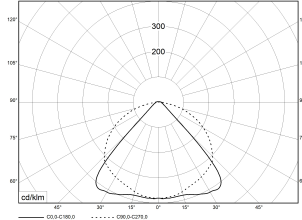

TRF LINEAR W 426 BLB WB BASIC 5P 840 9500lm 60W | Artikelnummer 74145345

TRF LED-Lichtleiste mit einreihiger, linearer Lichtoptik aus PMMA. Wide Beam, 90° Abstrahlwinkel. Tragschiene und Lichteinsatz sind eine Einheit. Gehäuse aus profiliertem Aluminium mit Durchgangsverdrahtung, Stecksystem und Schnellverschlüssen.

TRF LINEAR W 426 BLB WB BASIC 5P 840 9500lm 60W | Artikelnummer 74145345

Technische Daten	
Durchgangsverdrahtung	mit Durchgangsverdrahtung 5x2,5 qmm
Betriebs-Umgebungstemperatur - min.	-20 °C
Betriebs-Umgebungstemperatur - max.	55 °C
Prüfungen	
Schutzklasse	SK I
Schutzart	IP20
Schlagfestigkeit	IK02
Brennbarkeit (UL94)	HB
Glühdrahtfestigkeit	PMMA 650°C
CE-Konform	Ja
ENEC-Zertifiziert	Ja
Maße und Gewichte	
Länge (L)	4260 mm
Breite (B)	55 mm
Höhe (H)	45 mm
Bruttogewicht (incl. Verpackung)	4 Kg
Nettogewicht	4 Kg
Inhalts- / Verpackungsmenge	1 Stück